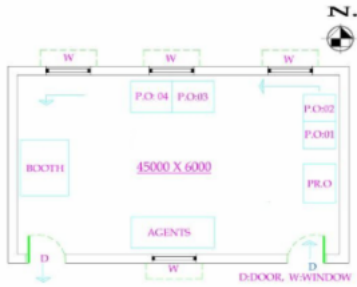

নির্বাচক নিবন্ধন আধিকারিকের স্বাক্ষর

Nazri Naksha

Google Map View

Polling Station Building Front View

Polling Station Front View

Cad View

Key MAP View

1 নাম : আফরুজা বিবি স্বামীর নাম : মুইয়্যে সাব্বাহিন মণ্ডল বাড়ির নং : n0076 বয়স : 39 লিঙ্গ : মহিলা	YCW0114421 ফটো উপলব্ধ	2 নাম : জব্বারা বিবি স্বামীর নাম : নাজির হোসেন বাড়ির নং : n0076 বয়স : 36 লিঙ্গ : মহিলা	YCW1461433 ফটো উপলব্ধ	3 নাম : নাজির হোসেন পিতার নাম : শুকুর আলি বাড়ির নং : n0076 বয়স : 35 লিঙ্গ : পুরুষ	YCW0992727 ফটো উপলব্ধ
4 নাম : দেলবার হোসেন পিতার নাম : সুকুর আলী বাড়ির নং : n0076 বয়স : 32 লিঙ্গ : পুরুষ	YCW1327139 ফটো উপলব্ধ	5 নাম : নজরুল ইসলাম পিতার নাম : সামসের মন্ডল বাড়ির নং : n0080 বয়স : 48 লিঙ্গ : পুরুষ	WB/13/090/066303 ফটো উপলব্ধ	6 নাম : হাচিনা বিবি স্বামীর নাম : নজরুল ইসলাম বাড়ির নং : n0080 বয়স : 44 লিঙ্গ : মহিলা	YCW0113183 ফটো উপলব্ধ
7 নাম : মনোয়ারা বিবি স্বামীর নাম : মহহাফিজুল ইসলাম বাড়ির নং : n0080 বয়স : 40 লিঙ্গ : মহিলা	YCW0740589 ফটো উপলব্ধ	8 নাম : মজিদা বিবি স্বামীর নাম : হোসেন আলি মণ্ডল বাড়ির নং : n0021 বয়স : 67 লিঙ্গ : মহিলা	WB/13/090/066050 ফটো উপলব্ধ	9 নাম : আনোয়ারা বিবি স্বামীর নাম : আব্দুল বারিক খান বাড়ির নং : n0104 বয়স : 62 লিঙ্গ : মহিলা	WB/13/090/066206 ফটো উপলব্ধ
10 নাম : রুকসনা বিবি স্বামীর নাম : সরিফুল খাঁন বাড়ির নং : n0104 বয়স : 31 লিঙ্গ : মহিলা	YCW1461417 ফটো উপলব্ধ	11 নাম : রেবা খাতুন পিতার নাম : আব্দুল আজিজ খান বাড়ির নং : n0105 বয়স : 41 লিঙ্গ : মহিলা	YCW0992586 ফটো উপলব্ধ	12 নাম : বাহাবা বিবি স্বামীর নাম : আব্দুল আজিজ খাঁন বাড়ির নং : n0105 বয়স : 65 লিঙ্গ : মহিলা	WB/13/090/066207 ফটো উপলব্ধ
13 নাম : ফিরোজ খাঁন পিতার নাম : আব্দুল আজিজ খাঁন বাড়ির নং : n0105 বয়স : 42 লিঙ্গ : পুরুষ	CKW2670016 ফটো উপলব্ধ	14 নাম : আলেয়া বিবি স্বামীর নাম : নজরুল ইসলাম সৈয়দ বাড়ির নং : n0114 বয়স : 55 লিঙ্গ : মহিলা	WB/13/090/066232 ফটো উপলব্ধ	15 নাম : আসুরা বিবি স্বামীর নাম : ছাদেক আলি মণ্ডল বাড়ির নং : n0010 বয়স : 70 লিঙ্গ : মহিলা	WB/13/090/066144 ফটো উপলব্ধ
16 নাম : হাবিবুল্লা গাজী পিতার নাম : উসমান গাজী বাড়ির নং : n0088 বয়স : 49 লিঙ্গ : পুরুষ	CKW0082891 ফটো উপলব্ধ	17 নাম : সাইফুল্লা গাজী পিতার নাম : উসমান গাজী বাড়ির নং : n0088 বয়স : 38 লিঙ্গ : পুরুষ	YCW0113431 ফটো উপলব্ধ	18 নাম : আলেয়া বিবি স্বামীর নাম : আকির গাজী বাড়ির নং : n0007 বয়স : 41 লিঙ্গ : মহিলা	YCW0740571 ফটো উপলব্ধ
19 নাম : আসমা বিবি স্বামীর নাম : বাবুল গাজী বাড়ির নং : n0007 বয়স : 36 লিঙ্গ : মহিলা	YCW1177617 ফটো উপলব্ধ	20 নাম : আইজুল মণ্ডল পিতার নাম : আমির আলি মণ্ডল বাড়ির নং : n0100 বয়স : 42 লিঙ্গ : পুরুষ	CKW2670065 ফটো উপলব্ধ	21 নাম : আসমিরা বিবি স্বামীর নাম : আইজুল মণ্ডল বাড়ির নং : n0100 বয়স : 42 লিঙ্গ : মহিলা	YCW1177849 ফটো উপলব্ধ
22 নাম : মর্জিনা বিবি স্বামীর নাম : আলাউদ্দিন মণ্ডল বাড়ির নং : n0005 বয়স : 49 লিঙ্গ : মহিলা	CKW0170852 ফটো উপলব্ধ	23 নাম : ইয়াসমিরা বিবি স্বামীর নাম : আব্দুল খালেক বাড়ির নং : n0076 বয়স : 44 লিঙ্গ : মহিলা	CKW4483913 ফটো উপলব্ধ	24 নাম : মুসলিমা বিবি স্বামীর নাম : মুহিউদ্দিন গাজী বাড়ির নং : n0129 বয়স : 33 লিঙ্গ : মহিলা	YCW1327238 ফটো উপলব্ধ
25 নাম : আনোয়ারা বিবি স্বামীর নাম : আসাদুত জামান বাড়ির নং : n0112 বয়স : 40 লিঙ্গ : মহিলা	YCW0992883 ফটো উপলব্ধ	26 নাম : সিতারা বানু স্বামীর নাম : সৈয়দ সহিদুল ইসলাম বাড়ির নং : n0112 বয়স : 51 লিঙ্গ : মহিলা	CKW2321511 ফটো উপলব্ধ	27 নাম : আকিরন বিবি স্বামীর নাম : শারাহাত হোসেন সৈয়দ বাড়ির নং : n0112 বয়স : 88 লিঙ্গ : মহিলা	WB/13/090/066204 ফটো উপলব্ধ
28 নাম : কোহিনুর খাতুন পিতার নাম : আহাদ আলি মণ্ডল বাড়ির নং : n0006 বয়স : 36 লিঙ্গ : মহিলা	YCW0113332 ফটো উপলব্ধ	29 নাম : আব্দুল মালেক মন্ডল পিতার নাম : গোলাম রসুল মন্ডল বাড়ির নং : n0074 বয়স : 51 লিঙ্গ : পুরুষ	WB/13/090/066071 ফটো উপলব্ধ	30 নাম : রেশমা বিবি স্বামীর নাম : আব্দুল খলিল বাড়ির নং : n0074 বয়স : 39 লিঙ্গ : মহিলা	YCW0992776 ফটো উপলব্ধ