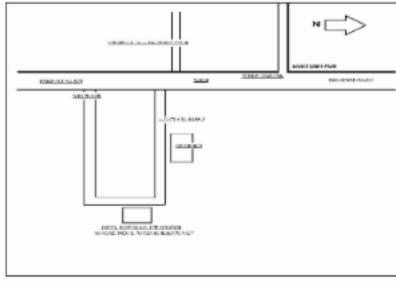

Nazri Naksha