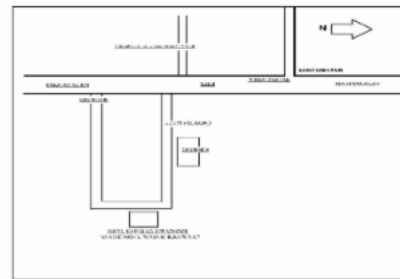

নির্বাচক নিবন্ধন আধিকারিকের স্বাক্ষর

Nazri Naksha

Google Map View

Polling Station Building Front View

Polling Station Front View

Cad View

Key MAP View

1 নাম : মোঃ আব্দুল কাইয়ুম পিতার নাম: মোঃ ফকির আহমেদ বাড়ির নং : n0177 বয়স : 71 লিঙ্গ : পুরুষ	CKW0188169 ফটো উপলব্ধ	2 নাম : বেগম সুফিয়া কাইয়ুম স্বামীর নাম: মোঃ আব্দুল কাইয়ুম বাড়ির নং : n0177 বয়স : 68 লিঙ্গ : মহিলা	CKW0188177 ফটো উপলব্ধ	3 নাম : সুরজ কাইয়ুম পিতার নাম: আব্দুল কাইয়ুম বাড়ির নং : n0177 বয়স : 30 লিঙ্গ : পুরুষ	YCW1462191 ফটো উপলব্ধ
4 নাম : তানিয়া খানম স্বামীর নাম: সুরজ কাইয়ুম বাড়ির নং : এন0177 বয়স : 30 লিঙ্গ : মহিলা	TIQ1508142 ফটো উপলব্ধ	5 নাম : লক্ষন কুমার দেঁড়ে পিতার নাম: বীরেন্দ্র নাথ দেঁড়ে বাড়ির নং : n0234 বয়স : 56 লিঙ্গ : পুরুষ	XHJ0515494 ফটো উপলব্ধ	Q 6 নাম : আকাশ দেঁড়ে পিতার নাম: লক্ষন কুমার দেঁড়ে বাড়ির নং : বয়স : 26 লিঙ্গ : পুরুষ	YCW1997808 ফটো উপলব্ধ
7 নাম : অপর্ণা গোস্বামী স্বামীর নাম: সীতারাম গোস্বামী বাড়ির নং : n0093 বয়স : 64 লিঙ্গ : মহিলা	CKW2324119 ফটো উপলব্ধ	8 নাম : গজেন্দ্র চক্রবর্তী পিতার নাম: শশাঙ্ক চক্রবর্তী বাড়ির নং : n0093 বয়স : 51 লিঙ্গ : পুরুষ	CKW4675369 ফটো উপলব্ধ	9 নাম : তন্ময় গোস্বামী পিতার নাম: সীতারাম গোস্বামী বাড়ির নং : n0093 বয়স : 33 লিঙ্গ : পুরুষ	YCW1327816 ফটো উপলব্ধ
10 নাম : শম্ভুনাথ গোস্বামী পিতার নাম: বলরাম গোস্বামী বাড়ির নং : n0093 বয়স : 62 লিঙ্গ : পুরুষ	WB/13/090/090112 ফটো উপলব্ধ	11 নাম : লীনা গোস্বামী স্বামীর নাম: অশোক কুমার গোস্বামী বাড়ির নং : n0093 বয়স : 48 লিঙ্গ : মহিলা	YCW1604016 ফটো উপলব্ধ	12 নাম : চয়ন গোস্বামী পিতার নাম: সীতারাম গোস্বামী বাড়ির নং : n0093 বয়স : 41 লিঙ্গ : পুরুষ	CKW5082458 ফটো উপলব্ধ
13 নাম : প্রতিমা গোস্বামী স্বামীর নাম: তারকনাথ গোস্বামী বাড়ির নং : n0093 বয়স : 61 লিঙ্গ : মহিলা	YCW2088870 ফটো উপলব্ধ	14 নাম : অশোক কুমার গোস্বামী পিতার নাম: বলরাম গোস্বামী বাড়ির নং : n0093 বয়স : 64 লিঙ্গ : পুরুষ	CCR2727592 ফটো উপলব্ধ	15 নাম : কৃষ্ণা গোস্বামী স্বামীর নাম: শম্ভুনাথ গোস্বামী বাড়ির নং : n0093 বয়স : 59 লিঙ্গ : মহিলা	YCW2225969 ফটো উপলব্ধ
16 নাম : রিয়া ঘোষ স্বামীর নাম: অভিজিত ঘোষ বাড়ির নং : N0210 বয়স : 28 লিঙ্গ : মহিলা	YCW2249019 ফটো উপলব্ধ	17 নাম : রেবা ঘোষ স্বামীর নাম: দ্বিজেন্দ্রনাথ ঘোষ বাড়ির নং : n0211 বয়স : 61 লিঙ্গ : মহিলা	YCW0993451 ফটো উপলব্ধ	18 নাম : দ্বিজেন্দ্রনাথ ঘোষ পিতার নাম: সুবল ঘোষ বাড়ির নং : n0209 বয়স : 64 লিঙ্গ : পুরুষ	YCW0993436 ফটো উপলব্ধ
19 নাম : অভিজিৎ ঘোষ পিতার নাম: দ্বিজেন্দ্রনাথ ঘোষ বাড়ির নং : n0210 বয়স : 39 লিঙ্গ : পুরুষ	YCW0993444 ফটো উপলব্ধ	20 নাম : পম্পা চক্রবর্তী স্বামীর নাম: গজেন্দ্র চক্রবর্তী বাড়ির নং : n0214 বয়স : 43 লিঙ্গ : মহিলা	YCW0993469 ফটো উপলব্ধ	21 নাম : মৌসুমী জানা পিতার নাম: বিশ্বনাথ জানা বাড়ির নং : n0026 বয়স : 37 লিঙ্গ : মহিলা	YCW0855817 ফটো উপলব্ধ
22 নাম : বাসন্তী জানা স্বামীর নাম: বিশ্বনাথ জানা বাড়ির নং : n0026 বয়স : 62 লিঙ্গ : মহিলা	WB/13/090/090397 ফটো উপলব্ধ	23 নাম : রবীন্দ্রনাথ জানা পিতার নাম: অধীর জানা বাড়ির নং : n0026 বয়স : 64 লিঙ্গ : পুরুষ	WB/13/090/090612 ফটো উপলব্ধ	24 নাম : তীর্থঙ্কর জানা পিতার নাম: শিবনাথ জানা বাড়ির নং : এন0025 বয়স : 40 লিঙ্গ : পুরুষ	CKW2689784 ফটো উপলব্ধ
25 নাম : দীপঙ্কর জানা পিতার নাম: শিবনাথ জানা বাড়ির নং : n0025 বয়স : 45 লিঙ্গ : পুরুষ	CKW2689776 ফটো উপলব্ধ	26 নাম : শিবনাথ জানা পিতার নাম: বনমালি জানা বাড়ির নং : এন0025 বয়স : 73 লিঙ্গ : পুরুষ	YCW2565372 ফটো উপলব্ধ	27 নাম : কেয়া শাসমল স্বামীর নাম: দিলীপ শাসমল বাড়ির নং : 131 বয়স : 47 লিঙ্গ : মহিলা	CDK1515410 ফটো উপলব্ধ
28 নাম : টুম্পা রাউৎ স্বামীর নাম: নন্দ রাউৎ বাড়ির নং : এন0246 বয়স : 34 লিঙ্গ : মহিলা	ARO2267318 ফটো উপলব্ধ	29 নাম : খুকু দাস স্বামীর নাম: গোবিন্দ দাস বাড়ির নং : এন0246 বয়স : 67 লিঙ্গ : মহিলা	YCW2074862 ফটো উপলব্ধ	30 নাম : সন্তু দাস পিতার নাম: গোবিন্দ দাস বাড়ির নং : এন0246 বয়স : 44 লিঙ্গ : পুরুষ	CKW4060653 ফটো উপলব্ধ