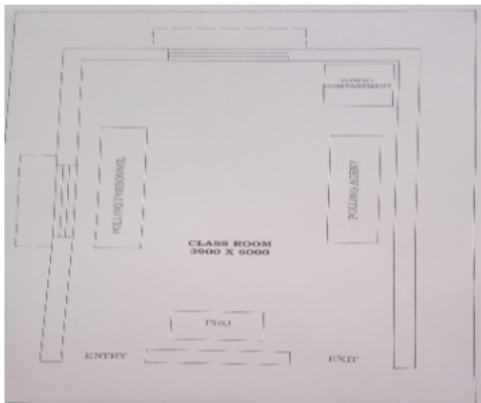

নির্বাচক নিবন্ধন আধিকারিকের স্বাক্ষর

Nazri Naksha

Google Map View

Polling Station Building Front View

Polling Station Front View

Cad View

Key MAP View

1 নাম : মিঠু পিয়াদা মায়ের নাম : নুরজাহানারা বিবি বাড়ির নং : n0322 বয়স : 41 লিঙ্গ : পুরুষ	YCW1958875 ফটো উপলব্ধ	2 নাম : বুধো পাত্র পিতার নাম : তারাপদ পাত্র বাড়ির নং : n0002 বয়স : 54 লিঙ্গ : পুরুষ	CKW4906343 ফটো উপলব্ধ	3 নাম : তাজমিরা বিবি স্বামীর নাম : সহিদুল ফিয়াদা বাড়ির নং : n0313 বয়স : 44 লিঙ্গ : মহিলা	YCW1896380 ফটো উপলব্ধ
4 নাম : ফরোজ আলি মন্ডল পিতার নাম : ইনছান বাড়ির নং : n0009 বয়স : 55 লিঙ্গ : পুরুষ	CKW4080313 ফটো উপলব্ধ	5 নাম : ফরিদা বিবি অন্যান্য : ফরোজ আলি মন্ডল বাড়ির নং : n0009 বয়স : 51 লিঙ্গ : মহিলা	WB/13/090/687457 ফটো উপলব্ধ	6 নাম : শামিরণ বিবি স্বামীর নাম : মোকসেদ গাজী বাড়ির নং : n0002 বয়স : 84 লিঙ্গ : মহিলা	WB/13/090/687319 ফটো উপলব্ধ
7 নাম : মনমোহীনি মন্ডল পিতার নাম : গোপাল মন্ডল বাড়ির নং : n0002 বয়স : 57 লিঙ্গ : মহিলা	CKW4906368 ফটো উপলব্ধ	8 নাম : সাইনুর পিয়াদা পিতার নাম : সহিদুল পিয়াদা বাড়ির নং : নং313 বয়স : 24 লিঙ্গ : পুরুষ	YCW2172039 ফটো উপলব্ধ	9 নাম : মিন্টু মন্ডল পিতার নাম : গোপাল মন্ডল বাড়ির নং : n0002 বয়স : 35 লিঙ্গ : পুরুষ	YCW0859165 ফটো উপলব্ধ
10 নাম : শুভ পাত্র পিতার নাম : বুধ পাত্র বাড়ির নং : n0002 বয়স : 30 লিঙ্গ : পুরুষ	YCW1466440 ফটো উপলব্ধ	11 নাম : সাহিদা বিবি স্বামীর নাম : ইউছুপ গাজী বাড়ির নং : n0002 বয়স : 62 লিঙ্গ : মহিলা	WB/13/090/687376 ফটো উপলব্ধ	12 নাম : আফরুজা বিবি স্বামীর নাম : আকবর আলি গাজী বাড়ির নং : n0015 বয়স : 47 লিঙ্গ : মহিলা	YCW0996223 ফটো উপলব্ধ
13 নাম : রহিমা বিবি স্বামীর নাম : জাকির আলি পিয়াদা বাড়ির নং : n0304 বয়স : 36 লিঙ্গ : মহিলা	YCW1466267 ফটো উপলব্ধ	14 নাম : ক্রীশা ভদ্র মায়ের নাম : অঞ্জনা ভদ্র বাড়ির নং : পাট 118/67 বয়স : 23 লিঙ্গ : মহিলা	YCW2348043 ফটো উপলব্ধ	15 নাম : ফরিদা বিবি স্বামীর নাম : নজির বাড়ির নং : n0278 বয়স : 54 লিঙ্গ : মহিলা	YCW2314102 ফটো উপলব্ধ
16 নাম : ছালেমা বিবি স্বামীর নাম : আফজেল পিয়াদা বাড়ির নং : n0270 বয়স : 50 লিঙ্গ : মহিলা	YCW2315182 ফটো উপলব্ধ	17 নাম : মুন্সেদ আনসারি মায়ের নাম : ফারিসান বিবি বাড়ির নং : না বয়স : 40 লিঙ্গ : পুরুষ	WIT1849538 ফটো উপলব্ধ	18 নাম : আরফান বিবি স্বামীর নাম : সিদ্দিক পিয়াদা বাড়ির নং : n0325 বয়স : 68 লিঙ্গ : মহিলা	WB/13/090/687404 ফটো উপলব্ধ
19 নাম : হালিমা বিবি স্বামীর নাম : আলিহোসেন পিয়াদা বাড়ির নং : n0282 বয়স : 55 লিঙ্গ : মহিলা	WB/13/090/687416 ফটো উপলব্ধ	20 নাম : তুহিনা বিবি স্বামীর নাম : আতিয়ার আলি পিয়াদা বাড়ির নং : n0281 বয়স : 52 লিঙ্গ : মহিলা	WB/13/090/687422 ফটো উপলব্ধ	21 নাম : আকলিমা বিবি স্বামীর নাম : আবুর আলি পিয়াদা বাড়ির নং : n0326 বয়স : 87 লিঙ্গ : মহিলা	WB/13/090/687425 ফটো উপলব্ধ
22 নাম : সেরিনা বিবি স্বামীর নাম : কাদের আলি পিয়াদা বাড়ির নং : n0303 বয়স : 41 লিঙ্গ : মহিলা	YCW0996157 ফটো উপলব্ধ	23 নাম : নুরজাহানারা বিবি স্বামীর নাম : জামসেদ আলি পিয়াদা বাড়ির নং : n0322 বয়স : 65 লিঙ্গ : মহিলা	YCW2563153 ফটো উপলব্ধ	24 নাম : এনামুল পিয়াদা পিতার নাম : মিন্টু পিয়াদা বাড়ির নং : না বয়স : 22 লিঙ্গ : পুরুষ	YCW2577401 ফটো উপলব্ধ
25 নাম : ফতেমা বিবি স্বামীর নাম : আকবর আলি পিয়াদা বাড়ির নং : n0327 বয়স : 47 লিঙ্গ : মহিলা	YCW0141655 ফটো উপলব্ধ	26 নাম : আমেনা বিবি স্বামীর নাম : আকবর আলি পিয়াদা বাড়ির নং : n0327 বয়স : 46 লিঙ্গ : মহিলা	YCW0141812 ফটো উপলব্ধ	27 নাম : নাসিমা বিবি স্বামীর নাম : সোলেমান গাজী বাড়ির নং : n0272 বয়স : 44 লিঙ্গ : মহিলা	YCW0141853 ফটো উপলব্ধ
28 নাম : আনজুরা বিবি স্বামীর নাম : সালেদ পিয়াদা বাড়ির নং : n0328 বয়স : 47 লিঙ্গ : মহিলা	CKW4030532 ফটো উপলব্ধ	29 নাম : অঞ্জলী পাত্র স্বামীর নাম : বুধ পাত্র বাড়ির নং : n0002 বয়স : 54 লিঙ্গ : মহিলা	CKW4906350 ফটো উপলব্ধ	30 নাম : সোলেমান গাজী পিতার নাম : ওসমান গাজী বাড়ির নং : n0276 বয়স : 48 লিঙ্গ : পুরুষ	WB/13/090/687043 ফটো উপলব্ধ