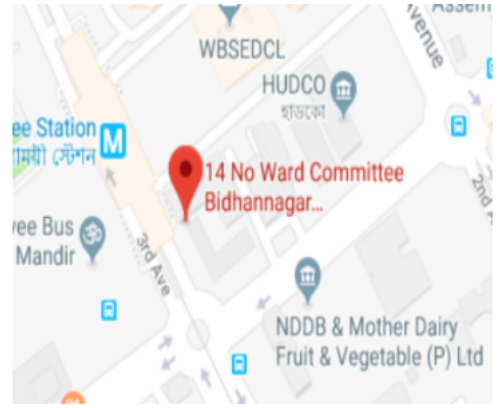

নির্বাচক নিবন্ধন আধিকারিকের স্বাক্ষর

Nazri Naksha

Google Map View

Polling Station Building Front View

Polling Station Front View

Cad View

Key MAP View

1 নাম : আজমিরা লিপি স্বামীর নাম : সুবিন আলি বিশ্বাস বাড়ির নং : n0084 বয়স : 36 লিঙ্গ : মহিলা	YCW0742114 ফটো উপলব্ধ	2 নাম : রাখী (মোড়ল) পাত্র স্বামীর নাম : খোকন পাত্র বাড়ির নং : n0592 বয়স : 36 লিঙ্গ : মহিলা	YCW1769306 ফটো উপলব্ধ	3 নাম : গঙ্গা অধিকারী স্বামীর নাম : রতন অধিকারী বাড়ির নং : n0057 বয়স : 56 লিঙ্গ : মহিলা	CKW0391946 ফটো উপলব্ধ
4 নাম : উষা তরফদার পিতার নাম : রতন অধিকারী বাড়ির নং : n0056 বয়স : 39 লিঙ্গ : মহিলা	YCW0144675 ফটো উপলব্ধ	5 নাম : রতন অধিকারী পিতার নাম : রাখানাথ অধিকারী বাড়ির নং : n0056 বয়স : 63 লিঙ্গ : পুরুষ	CKW5166582 ফটো উপলব্ধ	6 নাম : ডলি পাত্র স্বামীর নাম : অশোক পাত্র বাড়ির নং : n0026 বয়স : 57 লিঙ্গ : মহিলা	WB/13/090/690424 ফটো উপলব্ধ
7 নাম : ইন্দ্রজিৎ পাত্র পিতার নাম : অশোক পাত্র বাড়ির নং : n0026 বয়স : 42 লিঙ্গ : পুরুষ	CKW3123312 ফটো উপলব্ধ	8 নাম : অশোক পাত্র পিতার নাম : বঙ্কিম পাত্র বাড়ির নং : n0026 বয়স : 65 লিঙ্গ : পুরুষ	WB/13/090/690240 ফটো উপলব্ধ	9 নাম : মুক্তা পাত্র স্বামীর নাম : তনু পাত্র বাড়ির নং : বয়স : 39 লিঙ্গ : মহিলা	YCW0859488 ফটো উপলব্ধ
10 নাম : বিশ্বনাথ পাত্র পিতার নাম : হারান পাত্র বাড়ির নং : n0026 বয়স : 38 লিঙ্গ : পুরুষ	YCW0145185 ফটো উপলব্ধ	11 নাম : শান্ত পাত্র পিতার নাম : হারান পাত্র বাড়ির নং : n0026 বয়স : 57 লিঙ্গ : পুরুষ	CKW4032496 ফটো উপলব্ধ	12 নাম : উমিলা পাত্র স্বামীর নাম : সুকুমার পাত্র বাড়ির নং : n0026 বয়স : 55 লিঙ্গ : মহিলা	WB/13/090/690429 ফটো উপলব্ধ
13 নাম : পূজা পাত্র পিতার নাম : সুকুমার পাত্র বাড়ির নং : n0026 বয়স : 38 লিঙ্গ : মহিলা	CKW5325915 ফটো উপলব্ধ	14 নাম : বাসন্তী পাত্র স্বামীর নাম : নিতু পাত্র বাড়ির নং : n0026 বয়স : 54 লিঙ্গ : মহিলা	WB/13/090/690232 ফটো উপলব্ধ	15 নাম : লিপি পাত্র পিতার নাম : অশোক পাত্র বাড়ির নং : n0026 বয়স : 38 লিঙ্গ : মহিলা	YCW0859454 ফটো উপলব্ধ
16 নাম : রাজু অধিকারী পিতার নাম : রতন অধিকারী বাড়ির নং : n0056 বয়স : 37 লিঙ্গ : পুরুষ	YCW0144683 ফটো উপলব্ধ	17 নাম : সোমনাথ পাত্র পিতার নাম : হারান পাত্র বাড়ির নং : n0026 বয়স : 46 লিঙ্গ : পুরুষ	CKW4031894 ফটো উপলব্ধ	18 নাম : হাসি (পারুল) পাত্র স্বামীর নাম : শান্ত পাত্র বাড়ির নং : n0026 বয়স : 47 লিঙ্গ : মহিলা	YCW1467042 ফটো উপলব্ধ
19 নাম : প্রিয়জীৎ কুমার অধিকারী পিতার নাম : প্রশান্ত অধিকারী বাড়ির নং : n0026 বয়স : 26 লিঙ্গ : পুরুষ	YCW1978014 ফটো উপলব্ধ	20 নাম : রিতা পাড়ঙ্গ পাত্র স্বামীর নাম : উজ্জল পাত্র বাড়ির নং : N0026 বয়স : 28 লিঙ্গ : মহিলা	YCW2043644 ফটো উপলব্ধ	21 নাম : বান্টি পাত্র পিতার নাম : শান্ত পাত্র বাড়ির নং : N0026 বয়স : 26 লিঙ্গ : পুরুষ	YCW2043495 ফটো উপলব্ধ
22 নাম : নিতু পাত্র পিতার নাম : বঙ্কিম পাত্র বাড়ির নং : n0026 বয়স : 58 লিঙ্গ : পুরুষ	YCW2471571 ফটো উপলব্ধ	23 নাম : পিয়ালী অধিকারী মঞ্জুমদার স্বামীর নাম : রাজু অধিকারী বাড়ির নং : N0618 বয়স : 33 লিঙ্গ : মহিলা	YCW1896760 ফটো উপলব্ধ	24 নাম : সুমিতা আচার্য স্বামীর নাম : সমীর আচার্য বাড়ির নং : n0088 বয়স : 30 লিঙ্গ : মহিলা	YCW0144766 ফটো উপলব্ধ
25 নাম : তপন কুমার আচার্য পিতার নাম : চিত্তরঞ্জন আচার্য বাড়ির নং : n0020 বয়স : 62 লিঙ্গ : পুরুষ	YCW2104867 ফটো উপলব্ধ	26 নাম : মায়ী আচার্য স্বামীর নাম : গোপাল আচার্য বাড়ির নং : n0091 বয়স : 56 লিঙ্গ : মহিলা	YCW0144725 ফটো উপলব্ধ	27 নাম : সমীর আচার্য পিতার নাম : মদন মোহন আচার্য বাড়ির নং : n0090 বয়স : 36 লিঙ্গ : পুরুষ	YCW0144758 ফটো উপলব্ধ
28 নাম : সায়ন আচার্য পিতার নাম : গোপাল আচার্য বাড়ির নং : n0089 বয়স : 30 লিঙ্গ : পুরুষ	YCW1466937 ফটো উপলব্ধ	29 নাম : গোপাল আচার্য পিতার নাম : মদন মোহন আচার্য বাড়ির নং : n0089 বয়স : 62 লিঙ্গ : পুরুষ	YCW0144741 ফটো উপলব্ধ	30 নাম : মঞ্জুরী আচার্য স্বামীর নাম : তপন আচার্য বাড়ির নং : n0020 বয়স : 46 লিঙ্গ : মহিলা	CKW4078325 ফটো উপলব্ধ