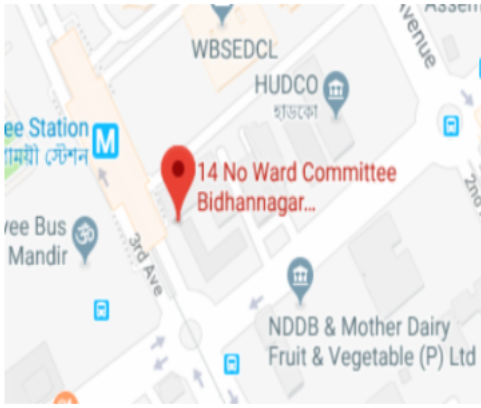

নির্বাচক নিবন্ধন আধিকারিকের স্বাক্ষর

Nazri Naksha

Google Map View

Polling Station Building Front View

Polling Station Front View

Cad View

Key MAP View

1 নাম : আজমিরা লিপি স্বামীর নাম : সুবিন আলি বিশ্বাস বাড়ির নং : n0084 বয়স : 36 লিঙ্গ : মহিলা	YCW0742114 ফটো উপলব্ধ	2 নাম : রাখী (মোড়ল) পাত্র স্বামীর নাম : খোকন পাত্র বাড়ির নং : n0592 বয়স : 36 লিঙ্গ : মহিলা	YCW1769306 ফটো উপলব্ধ	3 নাম : গঙ্গা অধিকারী স্বামীর নাম : রতন অধিকারী বাড়ির নং : n0057 বয়স : 56 লিঙ্গ : মহিলা	CKW0391946 ফটো উপলব্ধ
4 নাম : উষা তরফদার পিতার নাম : রতন অধিকারী বাড়ির নং : n0056 বয়স : 39 লিঙ্গ : মহিলা	YCW0144675 ফটো উপলব্ধ	5 নাম : রতন অধিকারী পিতার নাম : রাখানাথ অধিকারী বাড়ির নং : n0056 বয়স : 63 লিঙ্গ : পুরুষ	CKW5166582 ফটো উপলব্ধ	6 নাম : ডলি পাত্র স্বামীর নাম : অশোক পাত্র বাড়ির নং : n0026 বয়স : 57 লিঙ্গ : মহিলা	WB/13/090/690424 ফটো উপলব্ধ
7 নাম : ইন্দ্রজিৎ পাত্র পিতার নাম : অশোক পাত্র বাড়ির নং : n0026 বয়স : 42 লিঙ্গ : পুরুষ	CKW3123312 ফটো উপলব্ধ	8 নাম : অশোক পাত্র পিতার নাম : বঙ্কিম পাত্র বাড়ির নং : n0026 বয়স : 65 লিঙ্গ : পুরুষ	WB/13/090/690240 ফটো উপলব্ধ	9 নাম : মুক্তা পাত্র স্বামীর নাম : তনু পাত্র বাড়ির নং : বয়স : 39 লিঙ্গ : মহিলা	YCW0859488 ফটো উপলব্ধ
10 নাম : বিশ্বনাথ পাত্র পিতার নাম : হারান পাত্র বাড়ির নং : n0026 বয়স : 38 লিঙ্গ : পুরুষ	YCW0145185 ফটো উপলব্ধ	11 নাম : শান্ত পাত্র পিতার নাম : হারান পাত্র বাড়ির নং : n0026 বয়স : 57 লিঙ্গ : পুরুষ	CKW4032496 ফটো উপলব্ধ	12 নাম : উমিলা পাত্র স্বামীর নাম : সুকুমার পাত্র বাড়ির নং : n0026 বয়স : 55 লিঙ্গ : মহিলা	WB/13/090/690429 ফটো উপলব্ধ
13 নাম : পূজা পাত্র পিতার নাম : সুকুমার পাত্র বাড়ির নং : n0026 বয়স : 38 লিঙ্গ : মহিলা	CKW5325915 ফটো উপলব্ধ	14 নাম : বাসন্তী পাত্র স্বামীর নাম : নিতু পাত্র বাড়ির নং : n0026 বয়স : 54 লিঙ্গ : মহিলা	WB/13/090/690232 ফটো উপলব্ধ	15 নাম : লিপি পাত্র পিতার নাম : অশোক পাত্র বাড়ির নং : n0026 বয়স : 38 লিঙ্গ : মহিলা	YCW0859454 ফটো উপলব্ধ
16 নাম : রাজু অধিকারী পিতার নাম : রতন অধিকারী বাড়ির নং : n0056 বয়স : 37 লিঙ্গ : পুরুষ	YCW0144683 ফটো উপলব্ধ	17 নাম : সোমনাথ পাত্র পিতার নাম : হারান পাত্র বাড়ির নং : n0026 বয়স : 46 লিঙ্গ : পুরুষ	CKW4031894 ফটো উপলব্ধ	18 নাম : হাসি (পারুল) পাত্র স্বামীর নাম : শান্ত পাত্র বাড়ির নং : n0026 বয়স : 47 লিঙ্গ : মহিলা	YCW1467042 ফটো উপলব্ধ
19 নাম : প্রিয়জীৎ কুমার অধিকারী পিতার নাম : প্রশান্ত অধিকারী বাড়ির নং : n0026 বয়স : 26 লিঙ্গ : পুরুষ	YCW1978014 ফটো উপলব্ধ	20 নাম : রিতা পাড়ঙ্গ পাত্র স্বামীর নাম : উজ্জল পাত্র বাড়ির নং : N0026 বয়স : 28 লিঙ্গ : মহিলা	YCW2043644 ফটো উপলব্ধ	21 নাম : বান্টি পাত্র পিতার নাম : শান্ত পাত্র বাড়ির নং : N0026 বয়স : 26 লিঙ্গ : পুরুষ	YCW2043495 ফটো উপলব্ধ
22 নাম : নিতু পাত্র পিতার নাম : বঙ্কিম পাত্র বাড়ির নং : n0026 বয়স : 58 লিঙ্গ : পুরুষ	YCW2471571 ফটো উপলব্ধ	23 নাম : পিয়ালী অধিকারী মঞ্জুমদার স্বামীর নাম : রাজু অধিকারী বাড়ির নং : N0618 বয়স : 33 লিঙ্গ : মহিলা	YCW1896760 ফটো উপলব্ধ	24 নাম : সুমিতা আচার্য স্বামীর নাম : সমীর আচার্য বাড়ির নং : n0088 বয়স : 30 লিঙ্গ : মহিলা	YCW0144766 ফটো উপলব্ধ
25 নাম : তপন কুমার আচার্য পিতার নাম : চিত্তরঞ্জন আচার্য বাড়ির নং : n0020 বয়স : 62 লিঙ্গ : পুরুষ	YCW2104867 ফটো উপলব্ধ	26 নাম : মায়ী আচার্য স্বামীর নাম : গোপাল আচার্য বাড়ির নং : n0091 বয়স : 56 লিঙ্গ : মহিলা	YCW0144725 ফটো উপলব্ধ	27 নাম : সমীর আচার্য পিতার নাম : মদন মোহন আচার্য বাড়ির নং : n0090 বয়স : 36 লিঙ্গ : পুরুষ	YCW0144758 ফটো উপলব্ধ
28 নাম : সায়ন আচার্য পিতার নাম : গোপাল আচার্য বাড়ির নং : n0089 বয়স : 30 লিঙ্গ : পুরুষ	YCW1466937 ফটো উপলব্ধ	29 নাম : গোপাল আচার্য পিতার নাম : মদন মোহন আচার্য বাড়ির নং : n0089 বয়স : 62 লিঙ্গ : পুরুষ	YCW0144741 ফটো উপলব্ধ	30 নাম : মঞ্জুরী আচার্য স্বামীর নাম : তপন আচার্য বাড়ির নং : n0020 বয়স : 46 লিঙ্গ : মহিলা	CKW4078325 ফটো উপলব্ধ