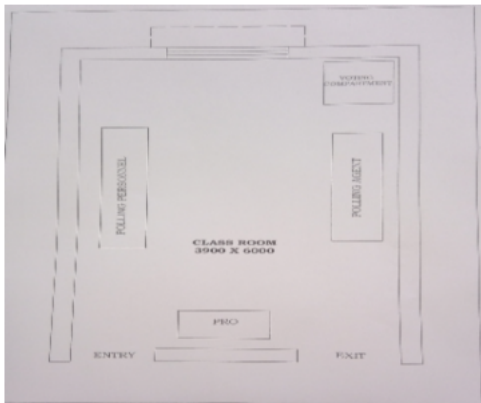

নির্বাচক নিবন্ধন আধিকারিকের স্বাক্ষর

Nazri Naksha

Google Map View

Polling Station Building Front View

Polling Station Front View

Cad View

Key MAP View

1 নাম : আজমিরা লিপি স্বামীর নাম : সুবিন আলি বিশ্বাস বাড়ির নং : n0084 বয়স : 36 লিঙ্গ : মহিলা	YCW0742114 ফটো উপলব্ধ	2 নাম : রাখী (মোড়ল) পাত্র স্বামীর নাম : খোকন পাত্র বাড়ির নং : n0592 বয়স : 36 লিঙ্গ : মহিলা	YCW1769306 ফটো উপলব্ধ	3 নাম : গঙ্গা অধিকারী স্বামীর নাম : রতন অধিকারী বাড়ির নং : n0057 বয়স : 56 লিঙ্গ : মহিলা	CKW0391946 ফটো উপলব্ধ
4 নাম : উষা তরফদার পিতার নাম : রতন অধিকারী বাড়ির নং : n0056 বয়স : 39 লিঙ্গ : মহিলা	YCW0144675 ফটো উপলব্ধ	5 নাম : রতন অধিকারী পিতার নাম : রাখানাথ অধিকারী বাড়ির নং : n0056 বয়স : 63 লিঙ্গ : পুরুষ	CKW5166582 ফটো উপলব্ধ	6 নাম : ডলি পাত্র স্বামীর নাম : অশোক পাত্র বাড়ির নং : n0026 বয়স : 57 লিঙ্গ : মহিলা	WB/13/090/690424 ফটো উপলব্ধ
7 নাম : ইন্দ্রজিৎ পাত্র পিতার নাম : অশোক পাত্র বাড়ির নং : n0026 বয়স : 42 লিঙ্গ : পুরুষ	CKW3123312 ফটো উপলব্ধ	8 নাম : অশোক পাত্র পিতার নাম : বঙ্কিম পাত্র বাড়ির নং : n0026 বয়স : 65 লিঙ্গ : পুরুষ	WB/13/090/690240 ফটো উপলব্ধ	9 নাম : মুক্তা পাত্র স্বামীর নাম : তনু পাত্র বাড়ির নং : বয়স : 39 লিঙ্গ : মহিলা	YCW0859488 ফটো উপলব্ধ
10 নাম : বিশ্বনাথ পাত্র পিতার নাম : হারান পাত্র বাড়ির নং : n0026 বয়স : 38 লিঙ্গ : পুরুষ	YCW0145185 ফটো উপলব্ধ	11 নাম : শান্ত পাত্র পিতার নাম : হারান পাত্র বাড়ির নং : n0026 বয়স : 57 লিঙ্গ : পুরুষ	CKW4032496 ফটো উপলব্ধ	12 নাম : উমিলা পাত্র স্বামীর নাম : সুকুমার পাত্র বাড়ির নং : n0026 বয়স : 55 লিঙ্গ : মহিলা	WB/13/090/690429 ফটো উপলব্ধ
13 নাম : পূজা পাত্র পিতার নাম : সুকুমার পাত্র বাড়ির নং : n0026 বয়স : 38 লিঙ্গ : মহিলা	CKW5325915 ফটো উপলব্ধ	14 নাম : বাসন্তী পাত্র স্বামীর নাম : নিতু পাত্র বাড়ির নং : n0026 বয়স : 54 লিঙ্গ : মহিলা	WB/13/090/690232 ফটো উপলব্ধ	15 নাম : লিপি পাত্র পিতার নাম : অশোক পাত্র বাড়ির নং : n0026 বয়স : 38 লিঙ্গ : মহিলা	YCW0859454 ফটো উপলব্ধ
16 নাম : রাজু অধিকারী পিতার নাম : রতন অধিকারী বাড়ির নং : n0056 বয়স : 37 লিঙ্গ : পুরুষ	YCW0144683 ফটো উপলব্ধ	17 নাম : সোমনাথ পাত্র পিতার নাম : হারান পাত্র বাড়ির নং : n0026 বয়স : 46 লিঙ্গ : পুরুষ	CKW4031894 ফটো উপলব্ধ	18 নাম : হাসি (পারুল) পাত্র স্বামীর নাম : শান্ত পাত্র বাড়ির নং : n0026 বয়স : 47 লিঙ্গ : মহিলা	YCW1467042 ফটো উপলব্ধ
19 নাম : প্রিয়জীৎ কুমার অধিকারী পিতার নাম : প্রশান্ত অধিকারী বাড়ির নং : n0026 বয়স : 26 লিঙ্গ : পুরুষ	YCW1978014 ফটো উপলব্ধ	20 নাম : রিতা পাড়ঙ্গ পাত্র স্বামীর নাম : উজ্জল পাত্র বাড়ির নং : N0026 বয়স : 28 লিঙ্গ : মহিলা	YCW2043644 ফটো উপলব্ধ	21 নাম : বান্টি পাত্র পিতার নাম : শান্ত পাত্র বাড়ির নং : N0026 বয়স : 26 লিঙ্গ : পুরুষ	YCW2043495 ফটো উপলব্ধ
22 নাম : নিতু পাত্র পিতার নাম : বঙ্কিম পাত্র বাড়ির নং : n0026 বয়স : 58 লিঙ্গ : পুরুষ	YCW2471571 ফটো উপলব্ধ	23 নাম : পিয়ালী অধিকারী মঞ্জুমদার স্বামীর নাম : রাজু অধিকারী বাড়ির নং : N0618 বয়স : 33 লিঙ্গ : মহিলা	YCW1896760 ফটো উপলব্ধ	24 নাম : সুমিতা আচার্য স্বামীর নাম : সমীর আচার্য বাড়ির নং : n0088 বয়স : 30 লিঙ্গ : মহিলা	YCW0144766 ফটো উপলব্ধ
25 নাম : তপন কুমার আচার্য পিতার নাম : চিত্তরঞ্জন আচার্য বাড়ির নং : n0020 বয়স : 62 লিঙ্গ : পুরুষ	YCW2104867 ফটো উপলব্ধ	26 নাম : মায়ী আচার্য স্বামীর নাম : গোপাল আচার্য বাড়ির নং : n0091 বয়স : 56 লিঙ্গ : মহিলা	YCW0144725 ফটো উপলব্ধ	27 নাম : সমীর আচার্য পিতার নাম : মদন মোহন আচার্য বাড়ির নং : n0090 বয়স : 36 লিঙ্গ : পুরুষ	YCW0144758 ফটো উপলব্ধ
28 নাম : সায়ন আচার্য পিতার নাম : গোপাল আচার্য বাড়ির নং : n0089 বয়স : 30 লিঙ্গ : পুরুষ	YCW1466937 ফটো উপলব্ধ	29 নাম : গোপাল আচার্য পিতার নাম : মদন মোহন আচার্য বাড়ির নং : n0089 বয়স : 62 লিঙ্গ : পুরুষ	YCW0144741 ফটো উপলব্ধ	30 নাম : মঞ্জুরী আচার্য স্বামীর নাম : তপন আচার্য বাড়ির নং : n0020 বয়স : 46 লিঙ্গ : মহিলা	CKW4078325 ফটো উপলব্ধ