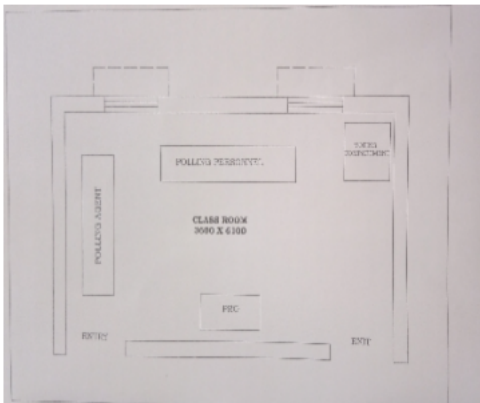

নির্বাচক নিবন্ধন আধিকারিকের স্বাক্ষর

Nazri Naksha

Google Map View

Polling Station Building Front View

Polling Station Front View

Cad View

Key MAP View

1	YCW2009777	নাম : আকাশ বাহাদুর পিতার নাম: রাম বাহাদুর বাড়ির নং : n0096 বয়স : 26 লিঙ্গ : পুরুষ	ফটো উপলব্ধ	2	CKW1135029	নাম : রাম বাহাদুর পিতার নাম: শান্তা কুমার বাড়ির নং : n0096 বয়স : 53 লিঙ্গ : পুরুষ	ফটো উপলব্ধ	3	CKW4576146	নাম : সোনা বাহাদুর স্বামীর নাম: রাম বাহাদুর বাড়ির নং : n0096 বয়স : 46 লিঙ্গ : মহিলা	ফটো উপলব্ধ
4	YCW1599463	নাম : কনিকা (বেরাগী) গোস্বামী স্বামীর নাম: দেবশীষ গোস্বামী বাড়ির নং : n0309 বয়স : 44 লিঙ্গ : মহিলা	ফটো উপলব্ধ	5	CKW3314226	নাম : বরুণ অধিকারী পিতার নাম: নির্মল অধিকারী বাড়ির নং : n0105 বয়স : 65 লিঙ্গ : পুরুষ	ফটো উপলব্ধ	6	CKW3314234	নাম : শুরা অধিকারী স্বামীর নাম: বরুণ অধিকারী বাড়ির নং : n0105 বয়স : 57 লিঙ্গ : মহিলা	ফটো উপলব্ধ
7	CKW5166830	নাম : অভ্যেচক অধিকারী পিতার নাম: বরুণ কুমার অধিকারী বাড়ির নং : n0105 বয়স : 38 লিঙ্গ : পুরুষ	ফটো উপলব্ধ	8	CKW4575692	নাম : লক্ষ্মী অধিকারী স্বামীর নাম: সখিম অধিকারী বাড়ির নং : n0178 বয়স : 48 লিঙ্গ : মহিলা	ফটো উপলব্ধ	9	CKW5167002	নাম : গোপাল অধিকারী পিতার নাম: কালী পদ অধিকারী বাড়ির নং : n0178 বয়স : 48 লিঙ্গ : পুরুষ	ফটো উপলব্ধ
10	YCW0998856	নাম : অরুণ অধিকারী পিতার নাম: গোপাল অধিকারী বাড়ির নং : n0178 বয়স : 39 লিঙ্গ : পুরুষ	ফটো উপলব্ধ	11	CKW5326632	নাম : বাপ্পা আচার্য পিতার নাম: শচীন আচার্য বাড়ির নং : n0178 বয়স : 44 লিঙ্গ : পুরুষ	ফটো উপলব্ধ	12	CKW5326624	নাম : অসীম আচার্য পিতার নাম: শচীন আচার্য বাড়ির নং : n0178 বয়স : 44 লিঙ্গ : পুরুষ	ফটো উপলব্ধ
13	YCW1769900	নাম : অনিন্দিতা অধিকারী স্বামীর নাম: সাগর অধিকারী বাড়ির নং : n0178 বয়স : 31 লিঙ্গ : মহিলা	ফটো উপলব্ধ	Q 14	CKW5166855	নাম : সাগর অধিকারী পিতার নাম: সাধন অধিকারী বাড়ির নং : n0178 বয়স : 37 লিঙ্গ : পুরুষ	ফটো উপলব্ধ	15	YMM2862167	নাম : মুক্তিপদ বাবু পিতার নাম: অনিন্দী ভূষণ বাবু বাড়ির নং : n0105 বয়স : 53 লিঙ্গ : পুরুষ	ফটো উপলব্ধ
16	CKW4575700	নাম : সাধন অধিকারী পিতার নাম: কালীপদ অধিকারী বাড়ির নং : n0178 বয়স : 64 লিঙ্গ : পুরুষ	ফটো উপলব্ধ	17	YCW1867233	নাম : জয়ন্তী অধিকারী পিতার নাম: কালীপদ অধিকারী বাড়ির নং : n0178 বয়স : 40 লিঙ্গ : মহিলা	ফটো উপলব্ধ	18	YCW0888578	নাম : মৌমিতা আচার্য দাস স্বামীর নাম: সন্তু আচার্য বাড়ির নং : n0418 বয়স : 35 লিঙ্গ : মহিলা	ফটো উপলব্ধ
19	CKW5167077	নাম : সন্তু আচার্য পিতার নাম: প্রান কৃষ্ণ আচার্য বাড়ির নং : n0092 বয়স : 37 লিঙ্গ : পুরুষ	ফটো উপলব্ধ	20	YCW0149534	নাম : মলয় আচার্য পিতার নাম: সন্তোষ আচার্য বাড়ির নং : n0092 বয়স : 36 লিঙ্গ : পুরুষ	ফটো উপলব্ধ	21	CKW4908281	নাম : সন্ধ্যা আচার্য স্বামীর নাম: সন্তোষ আচার্য বাড়ির নং : n0092 বয়স : 60 লিঙ্গ : মহিলা	ফটো উপলব্ধ
22	WB/13/090/693098	নাম : সন্তোষ আচার্য পিতার নাম: চন্দ্রশেখর আচার্য বাড়ির নং : n0092 বয়স : 70 লিঙ্গ : পুরুষ	ফটো উপলব্ধ	23	YCW0783100	নাম : কৌশিক ঘোষ পিতার নাম: সনৎ কুমার ঘোষ বাড়ির নং : n0092 বয়স : 35 লিঙ্গ : পুরুষ	ফটো উপলব্ধ	24	WB/20/134/1507008	নাম : গৌরাজ ইন্দু পিতার নাম: নৃপেন্দ্র ইন্দু বাড়ির নং : n0256 বয়স : 59 লিঙ্গ : পুরুষ	ফটো উপলব্ধ
25	WB/20/134/507048	নাম : শিপ্রা ইন্দু স্বামীর নাম: গৌরাজ ইন্দু বাড়ির নং : n0266 বয়স : 54 লিঙ্গ : মহিলা	ফটো উপলব্ধ	26	YCW1769868	নাম : পায়েল ইন্দু পিতার নাম: গৌরাজ ইন্দু বাড়ির নং : n0266 বয়স : 28 লিঙ্গ : মহিলা	ফটো উপলব্ধ	Q 27	YCW2378768	নাম : প্রসেনজিৎ হালদার মায়ের নাম: শিখা হালদার বাড়ির নং : এন 0082 বয়স : 27 লিঙ্গ : পুরুষ	ফটো উপলব্ধ
28	CKW3902483	নাম : শক্তিপদ ইন্দু পিতার নাম: বলাই ইন্দু বাড়ির নং : n0082 বয়স : 64 লিঙ্গ : পুরুষ	ফটো উপলব্ধ	29	CKW3902442	নাম : স্বপ্না ইন্দু স্বামীর নাম: শক্তিপদ ইন্দু বাড়ির নং : n0082 বয়স : 55 লিঙ্গ : মহিলা	ফটো উপলব্ধ	30	YCW0149542	নাম : মুক্তি ইন্দু পিতার নাম: শক্তি পদ ইন্দু বাড়ির নং : n0082 বয়স : 39 লিঙ্গ : মহিলা	ফটো উপলব্ধ