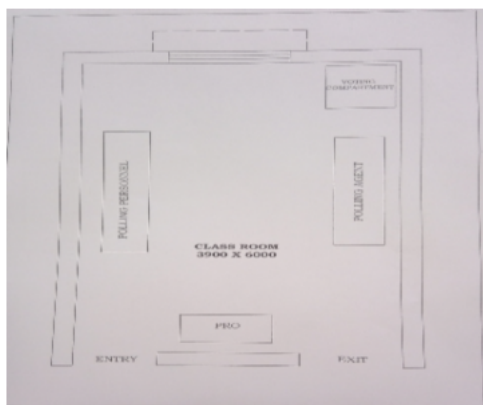

নির্বাচক নিবন্ধন আধিকারিকের স্বাক্ষর

Nazri Naksha

Google Map View

Polling Station Building Front View

Polling Station Front View

Cad View

Key MAP View

1	YCW1897677	ফটো উপলব্ধ	2	YCW1771617	ফটো উপলব্ধ	Q 3	YCW2504140	ফটো উপলব্ধ
নাম : শুভব্রত নাথ পিতার নাম: স্বপন কুমার নাথ বাড়ির নং : n0439 বয়স : 27 লিঙ্গ : পুরুষ			নাম : রবি দক্ষ পিতার নাম: খোকন দক্ষ বাড়ির নং : n0401 বয়স : 34 লিঙ্গ : পুরুষ			নাম : উৎপল ব্যাপারী পিতার নাম: উজ্জ্বল ব্যাপারী বাড়ির নং : 118/69 বয়স : 22 লিঙ্গ : পুরুষ		
4	YCW2041747	ফটো উপলব্ধ	5	YCW2045698	ফটো উপলব্ধ	Q 6	CKW0665935	ফটো উপলব্ধ
নাম : পিয়ালি দক্ষ স্বামীর নাম: রবি সরকার বাড়ির নং : N0401 বয়স : 35 লিঙ্গ : মহিলা			নাম : সুপর্ণা সরকার পিতার নাম: গোপাল সরকার বাড়ির নং : N0258 বয়স : 26 লিঙ্গ : মহিলা			নাম : শিখা ব্যানার্জী স্বামীর নাম: প্রশান্ত ব্যানার্জী বাড়ির নং : n013 বয়স : 64 লিঙ্গ : মহিলা		
7	CKW4913166	ফটো উপলব্ধ	8	YCW1867399	ফটো উপলব্ধ	9	YCW1771815	ফটো উপলব্ধ
নাম : পিয়ালী বন্দোপাধ্যায় পিতার নাম: প্রশান্ত বন্দোপাধ্যায় বাড়ির নং : n0131 বয়স : 40 লিঙ্গ : মহিলা			নাম : উজ্জ্বল অধিকারী পিতার নাম: উপেন্দ্র নাথ অধিকারী বাড়ির নং : n0417 বয়স : 38 লিঙ্গ : পুরুষ			নাম : রত্না অধিকারী স্বামীর নাম: উত্তম কুমার অধিকারী বাড়ির নং : n0416 বয়স : 33 লিঙ্গ : মহিলা		
10	YCW1771823	ফটো উপলব্ধ	11	YCW2046092	ফটো উপলব্ধ	12	YCW1469568	ফটো উপলব্ধ
নাম : উত্তম কুমার অধিকারী পিতার নাম: উপেন্দ্রনাথ অধিকারী বাড়ির নং : n0417 বয়স : 39 লিঙ্গ : পুরুষ			নাম : দ্বাদশী সরদার স্বামীর নাম: গৌতম সরদার বাড়ির নং : এন0304 বয়স : 37 লিঙ্গ : মহিলা			নাম : গৌতম সরদার পিতার নাম: গোপাল সরদার বাড়ির নং : n0304 বয়স : 44 লিঙ্গ : পুরুষ		
13	WB/22/159/177320	ফটো উপলব্ধ	14	YCW0861153	ফটো উপলব্ধ	15	YCW0861070	ফটো উপলব্ধ
নাম : দেবীকা কুন্ডু স্বামীর নাম: বিশ্বনাথ কুন্ডু বাড়ির নং : n0207 বয়স : 61 লিঙ্গ : মহিলা			নাম : অমৃতা কুন্ডু পিতার নাম: শ্যামলকান্তি কুন্ডু বাড়ির নং : n0203 বয়স : 35 লিঙ্গ : মহিলা			নাম : মনোরমা কুন্ডু স্বামীর নাম: শ্যামল কান্তি কুন্ডু বাড়ির নং : n0200 বয়স : 58 লিঙ্গ : মহিলা		
16	WB/22/160/375781	ফটো উপলব্ধ	17	YCW1333632	ফটো উপলব্ধ	18	YCW1333426	ফটো উপলব্ধ
নাম : শ্যামল কান্তি কুন্ডু পিতার নাম: হরিপদ কুন্ডু বাড়ির নং : n0191 বয়স : 60 লিঙ্গ : পুরুষ			নাম : বনশী কর্মকার স্বামীর নাম: দীনেশ কর্মকার বাড়ির নং : n0289 বয়স : 59 লিঙ্গ : মহিলা			নাম : দীপঙ্কর কর্মকার পিতার নাম: দিনেশ কর্মকার বাড়ির নং : n0285 বয়স : 37 লিঙ্গ : পুরুষ		
19	YCW2045839	ফটো উপলব্ধ	20	YCW2551505	ফটো উপলব্ধ	21	WKJ2314508	ফটো উপলব্ধ
নাম : মৌসুমি কর্মকার দাস স্বামীর নাম: দীপঙ্কর কর্মকার বাড়ির নং : এন0285 বয়স : 29 লিঙ্গ : মহিলা			নাম : প্রীতি কীর্তনীয়া পিতার নাম: তারক চন্দ্র কীর্তনীয়া বাড়ির নং : ১৫৮ বয়স : 24 লিঙ্গ : মহিলা			নাম : মিনতী প্রভা দেবনাথ স্বামীর নাম: নৃপেন্দ্র দেবনাথ বাড়ির নং : 118/পাট 70 বয়স : 66 লিঙ্গ : মহিলা		
22	YCW0152892	ফটো উপলব্ধ	23	YCW1897735	ফটো উপলব্ধ	24	YCW0152900	ফটো উপলব্ধ
নাম : তারক চন্দ্র কির্তনীয়া পিতার নাম: ক্ষীরোদ মোহন কির্তনীয়া বাড়ির নং : n0158 বয়স : 62 লিঙ্গ : পুরুষ			নাম : তন্ময় কির্তনীয়া পিতার নাম: তারক চন্দ্র কির্তনীয়া বাড়ির নং : n0446 বয়স : 27 লিঙ্গ : পুরুষ			নাম : তপতী কির্তনীয়া স্বামীর নাম: তারক চন্দ্র কির্তনীয়া বাড়ির নং : n0157 বয়স : 47 লিঙ্গ : মহিলা		
25	YCW2364354	ফটো উপলব্ধ	26	YCW1650241	ফটো উপলব্ধ	27	YCW1333400	ফটো উপলব্ধ
নাম : বশির খান পিতার নাম: মোহাম্মদ বুরহান আলি খান বাড়ির নং : এন0329 বয়স : 23 লিঙ্গ : পুরুষ			নাম : রাহুল গাইন পিতার নাম: রবি গাইন বাড়ির নং : n0088 বয়স : 32 লিঙ্গ : পুরুষ			নাম : রাজ গাইন পিতার নাম: রবি গাইন বাড়ির নং : n0088 বয়স : 34 লিঙ্গ : পুরুষ		
28	GGC2240968	ফটো উপলব্ধ	29	YCW1897800	ফটো উপলব্ধ	30	GGC3406766	ফটো উপলব্ধ
নাম : রবি গাইন পিতার নাম: অজিত গাইন বাড়ির নং : n0088 বয়স : 56 লিঙ্গ : পুরুষ			নাম : শর্মিষ্ঠা তিফিনী গাইন স্বামীর নাম: রাহুল গাইন বাড়ির নং : n0455 বয়স : 27 লিঙ্গ : মহিলা			নাম : শৈলেন গোলদার পিতার নাম: সূর্য গোলদার বাড়ির নং : n0491 বয়স : 48 লিঙ্গ : পুরুষ		