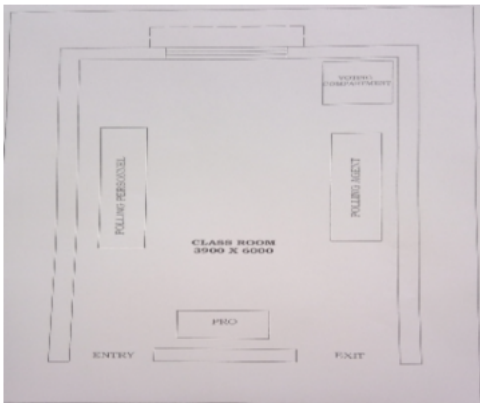

নির্বাচক নিবন্ধন আধিকারিকের স্বাক্ষর

Nazri Naksha

Google Map View

Polling Station Building Front View

Polling Station Front View

Cad View

Key MAP View

1 নাম : শুভঙ্কর সাহা পিতার নাম: সুশান্ত সাহা বাড়ির নং : ১১৩ বয়স : 41 লিঙ্গ : পুরুষ	CKW4517249 ফটো উপলব্ধ	2 নাম : সুশীলা দেবী স্বামীর নাম: মহেশ্বর প্রসাদ বাড়ির নং : n0391 বয়স : 61 লিঙ্গ : মহিলা	YCW1867456 ফটো উপলব্ধ	3 নাম : গৌতম মন্ডল পিতার নাম: মনরঞ্জন মন্ডল বাড়ির নং : n0141 বয়স : 31 লিঙ্গ : পুরুষ	YCW1469923 ফটো উপলব্ধ
4 নাম : তিমির মন্ডল পিতার নাম: মনোরঞ্জন মন্ডল বাড়ির নং : n0141 বয়স : 32 লিঙ্গ : পুরুষ	YCW1469964 ফটো উপলব্ধ	5 নাম : রীতা (মল্লিক)মন্ডল স্বামীর নাম: মনোরঞ্জন মন্ডল বাড়ির নং : n0141 বয়স : 51 লিঙ্গ : মহিলা	CKW4927315 ফটো উপলব্ধ	6 নাম : মনীষা আচার্য্য পিতার নাম: স্বপন কুমার আচার্য্য বাড়ির নং : 0054 বয়স : 25 লিঙ্গ : মহিলা	YCW2015055 ফটো উপলব্ধ
7 নাম : শ্রাবনি কুন্ডু পিতার নাম: চন্দন কুন্ডু বাড়ির নং : n0139 বয়স : 28 লিঙ্গ : মহিলা	YCW1772169 ফটো উপলব্ধ	8 নাম : সৌমেন কুন্ডু পিতার নাম: চন্দন কুন্ডু বাড়ির নং : 118/70 পাট বয়স : 24 লিঙ্গ : পুরুষ	YCW2534642 ফটো উপলব্ধ	9 নাম : চন্দন কুন্ডু পিতার নাম: নরেন কুন্ডু বাড়ির নং : n0139 বয়স : 52 লিঙ্গ : পুরুষ	CKW4039707 ফটো উপলব্ধ
10 নাম : বিশ্বনাথ মল্লিক পিতার নাম: যতীন্দ্র নাথ মল্লিক বাড়ির নং : বর্ড নং 14 বয়স : 37 লিঙ্গ : পুরুষ	CKW3373826 ফটো উপলব্ধ	11 নাম : মৌসুমী দে ঘোষ স্বামীর নাম: জয় রাজ ঘোষ বাড়ির নং : এন0081 বয়স : 38 লিঙ্গ : মহিলা	HVD3290434 ফটো উপলব্ধ	12 নাম : ঝুমুর ঘোষ স্বামীর নাম: বিদ্যুৎ কুমার ঘোষ বাড়ির নং : n0081 বয়স : 66 লিঙ্গ : মহিলা	CKW4913034 ফটো উপলব্ধ
13 নাম : বিদ্যুৎ কুমার ঘোষ পিতার নাম: বিশ্বনাথ ঘোষ বাড়ির নং : n0081 বয়স : 68 লিঙ্গ : পুরুষ	CKW4913042 ফটো উপলব্ধ	14 নাম : রিপন ঘোষ পিতার নাম: মুক্তি কুমার ঘোষ বাড়ির নং : n0077 বয়স : 33 লিঙ্গ : পুরুষ	YCW1181122 ফটো উপলব্ধ	15 নাম : মুক্তি কুমার ঘোষ পিতার নাম: জীতেন্দ্র নাথ ঘোষ বাড়ির নং : n0077 বয়স : 63 লিঙ্গ : পুরুষ	CKW1695923 ফটো উপলব্ধ
16 নাম : সুশীলাবালা ঘোষ স্বামীর নাম: জীতেন্দ্রনাথ ঘোষ বাড়ির নং : n0077 বয়স : 89 লিঙ্গ : মহিলা	YCW1333806 ফটো উপলব্ধ	17 নাম : পম্পা ঘোষ স্বামীর নাম: বিমল কুমার ঘোষ বাড়ির নং : n0334 বয়স : 39 লিঙ্গ : মহিলা	YCW1333871 ফটো উপলব্ধ	18 নাম : জয়রাজ ঘোষ পিতার নাম: বিদ্যুৎ কুমার ঘোষ বাড়ির নং : n0081 বয়স : 40 লিঙ্গ : পুরুষ	CKW5167440 ফটো উপলব্ধ
19 নাম : দেবস্মিতা ঘোষ স্বামীর নাম: রিপন ঘোষ বাড়ির নং : এন0077 বয়স : 24 লিঙ্গ : মহিলা	YCW2435493 ফটো উপলব্ধ	20 নাম : পৌরী ঘোষ স্বামীর নাম: মুক্তি কুমার ঘোষ বাড়ির নং : n0076 বয়স : 57 লিঙ্গ : মহিলা	CKW1695915 ফটো উপলব্ধ	21 নাম : বিমল ঘোষ পিতার নাম: জীতেন্দ্র নাথ ঘোষ বাড়ির নং : n0077 বয়স : 55 লিঙ্গ : পুরুষ	YCW1333764 ফটো উপলব্ধ
Q 22 নাম : সুস্মিতা চক্রবর্তী পিতার নাম: সঞ্জয় চক্রবর্তী বাড়ির নং : বয়স : 28 লিঙ্গ : মহিলা	YCW1897982 ফটো উপলব্ধ	Q 23 নাম : সুনিতা চক্রবর্তী স্বামীর নাম: রতন চক্রবর্তী বাড়ির নং : বয়স : 33 লিঙ্গ : মহিলা	YCW1469881 ফটো উপলব্ধ	Q 24 নাম : রতন চক্রবর্তী পিতার নাম: রশিক চক্রবর্তী বাড়ির নং : বয়স : 44 লিঙ্গ : পুরুষ	YCW1181072 ফটো উপলব্ধ
25 নাম : কার্তিক চন্দ্র দাস পিতার নাম: চিত্তরঞ্জন দাস বাড়ির নং : n0002 বয়স : 53 লিঙ্গ : পুরুষ	YCW0967778 ফটো উপলব্ধ	26 নাম : অপর্ণা বিশ্বাস পিতার নাম: শান্তি রঞ্জন বিশ্বাস বাড়ির নং : n0002 বয়স : 35 লিঙ্গ : মহিলা	YCW1181205 ফটো উপলব্ধ	27 নাম : পার্থ সারথী চ্যাটার্জী পিতার নাম: শুভেন্দ্র নাথ চ্যাটার্জী বাড়ির নং : n0002 বয়স : 64 লিঙ্গ : পুরুষ	WB/13/090/0852307 ফটো উপলব্ধ
28 নাম : কোয়েল চৌধুরী স্বামীর নাম: তিলক বরন চৌধুরী বাড়ির নং : n0074 বয়স : 45 লিঙ্গ : মহিলা	CKW3398609 ফটো উপলব্ধ	29 নাম : রাশী চৌধুরী স্বামীর নাম: পুলক বরন চৌধুরী বাড়ির নং : n0074 বয়স : 51 লিঙ্গ : মহিলা	CKW3398617 ফটো উপলব্ধ	30 নাম : শপা তসাহা স্বামীর নাম: যদাব তসাহা বাড়ির নং : 341/C/1 বয়স : 50 লিঙ্গ : মহিলা	YCW2379931 ফটো উপলব্ধ