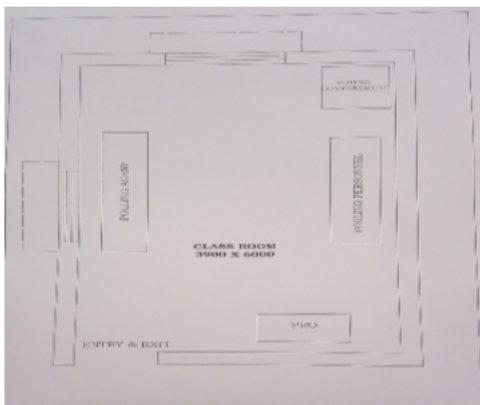

নির্বাচক নিবন্ধন আধিকারিকের স্বাক্ষর

Nazri Naksha

Google Map View

Polling Station Building Front View

Polling Station Front View

Cad View

Key MAP View

1 নাম : সুপ্রবত পণ্ডল পিতার নাম: ফাদার বাড়ির নং : 2নং কোরা পুরবাচল বয়স : 39 লিঙ্গ : পুরুষ	FZM1866565	ফটো উপলব্ধ	Q 2 নাম : রিফু আইচ স্বামীর নাম: অভিশেক আইচ বাড়ির নং : বয়স : 28 লিঙ্গ : মহিলা	YCW1776392	ফটো উপলব্ধ	3 নাম : রত্না আইচ স্বামীর নাম: প্রবীর আইচ বাড়ির নং : n0119 বয়স : 56 লিঙ্গ : মহিলা	CKW3897980	ফটো উপলব্ধ
4 নাম : প্রবীর আইচ পিতার নাম: অধীর আইচ বাড়ির নং : n0119 বয়স : 59 লিঙ্গ : পুরুষ	CKW3901139	ফটো উপলব্ধ	5 নাম : অভিশেক আইচ পিতার নাম: প্রবীর আইচ বাড়ির নং : n0051 বয়স : 32 লিঙ্গ : পুরুষ	YCW1182765	ফটো উপলব্ধ	6 নাম : গৌতম ঘোষ পিতার নাম: কান্তিক চন্দ্র ঘোষ বাড়ির নং : n0261 বয়স : 49 লিঙ্গ : পুরুষ	CKW5332218	ফটো উপলব্ধ
7 নাম : মৌসুমী মজুমদার পিতার নাম: নিমু মজুমদার বাড়ির নং : 118/76 বয়স : 24 লিঙ্গ : মহিলা	YCW2478303	ফটো উপলব্ধ	8 নাম : রানা আশ পিতার নাম: পীয়ুষ কান্তি আশ বাড়ির নং : n0110 বয়স : 40 লিঙ্গ : পুরুষ	CKW4585097	ফটো উপলব্ধ	9 নাম : সোনালী আঁশ স্বামীর নাম: রানা আঁশ বাড়ির নং : n0227 বয়স : 38 লিঙ্গ : মহিলা	CKW4580007	ফটো উপলব্ধ
10 নাম : লক্ষী কুণ্ডু স্বামীর নাম: গোবিন্দ কুণ্ডু বাড়ির নং : n0138 বয়স : 60 লিঙ্গ : মহিলা	CKW3393493	ফটো উপলব্ধ	11 নাম : গোবিন্দ কুণ্ডু পিতার নাম: হরিদাস কুণ্ডু বাড়ির নং : n0138 বয়স : 64 লিঙ্গ : পুরুষ	CKW3393485	ফটো উপলব্ধ	12 নাম : সুসীতা কুণ্ডু স্বামীর নাম: অরুণ কুণ্ডু বাড়ির নং : n0325 বয়স : 28 লিঙ্গ : মহিলা	YCW1901388	ফটো উপলব্ধ
13 নাম : রাহুল কুন্ডু পিতার নাম: গোবিন্দ কুন্ডু বাড়ির নং : n0138 বয়স : 26 লিঙ্গ : পুরুষ	YCW1968189	ফটো উপলব্ধ	14 নাম : বিউটি কুন্ডু পিতার নাম: অসীম কুন্ডু বাড়ির নং : এন0003 বয়স : 25 লিঙ্গ : মহিলা	YCW2040897	ফটো উপলব্ধ	15 নাম : মৌসুমী কুন্ডু পিতার নাম: মনোরঞ্জন কুন্ডু বাড়ির নং : n0150 বয়স : 37 লিঙ্গ : মহিলা	YCW0864843	ফটো উপলব্ধ
16 নাম : সাগর কুন্ডু পিতার নাম: মনোরঞ্জন কুন্ডু বাড়ির নং : 278 বয়স : 39 লিঙ্গ : পুরুষ	CKW5333661	ফটো উপলব্ধ	17 নাম : অসীম কুন্ডু পিতার নাম: কালিচরন কুন্ডু বাড়ির নং : n0003 বয়স : 54 লিঙ্গ : পুরুষ	CKW1190115	ফটো উপলব্ধ	18 নাম : বন্দনা কুন্ডু স্বামীর নাম: অসীম কুন্ডু বাড়ির নং : n0003 বয়স : 51 লিঙ্গ : মহিলা	CKW3896149	ফটো উপলব্ধ
19 নাম : অরুণ কুন্ডু পিতার নাম: অসীম কুন্ডু বাড়ির নং : n0003 বয়স : 31 লিঙ্গ : পুরুষ	YCW1336452	ফটো উপলব্ধ	20 নাম : শিল্পী কর্মকার স্বামীর নাম: স্বপন কর্মকার বাড়ির নং : n0077 বয়স : 47 লিঙ্গ : মহিলা	CKW4078978	ফটো উপলব্ধ	21 নাম : শ্রাবনী কর্মকার স্বামীর নাম: রেবা কর্মকার বাড়ির নং : n0016 বয়স : 36 লিঙ্গ : মহিলা	YCW0744318	ফটো উপলব্ধ
22 নাম : রেবা কর্মকার স্বামীর নাম: বিনয় কর্মকার বাড়ির নং : n0016 বয়স : 53 লিঙ্গ : মহিলা	CKW3895943	ফটো উপলব্ধ	23 নাম : মিন্টু কর্মকার পিতার নাম: হরিপদ কর্মকার বাড়ির নং : n0094 বয়স : 36 লিঙ্গ : পুরুষ	YCW0167940	ফটো উপলব্ধ	24 নাম : পিন্টু লাল কর্মকার পিতার নাম: হরিপদ কর্মকার বাড়ির নং : n0094 বয়স : 41 লিঙ্গ : পুরুষ	CKW3393477	ফটো উপলব্ধ
25 নাম : কানাইলাল কর্মকার পিতার নাম: হরিপদ কর্মকার বাড়ির নং : n0094 বয়স : 43 লিঙ্গ : পুরুষ	GWZ1799881	ফটো উপলব্ধ	26 নাম : লিটু কর্মকার স্বামীর নাম: বাবলু কর্মকার বাড়ির নং : 21/1 বয়স : 40 লিঙ্গ : মহিলা	CKW3393469	ফটো উপলব্ধ	27 নাম : বাবলু কর্মকার পিতার নাম: হরিপদ কর্মকার বাড়ির নং : n0094 বয়স : 43 লিঙ্গ : পুরুষ	GWZ1799873	ফটো উপলব্ধ
28 নাম : মায়ী কর্মকার স্বামীর নাম: হরিপদ কর্মকার বাড়ির নং : n0094 বয়স : 68 লিঙ্গ : মহিলা	CKW4936167	ফটো উপলব্ধ	29 নাম : কাকলী কর্মকার পিতার নাম: বিজন কর্মকার বাড়ির নং : পাট 76 বয়স : 34 লিঙ্গ : মহিলা	YCW0874172	ফটো উপলব্ধ	30 নাম : ডায়না কর্মকার স্বামীর নাম: পিন্টু লাল কর্মকার বাড়ির নং : n0094 বয়স : 39 লিঙ্গ : মহিলা	YCW0864660	ফটো উপলব্ধ