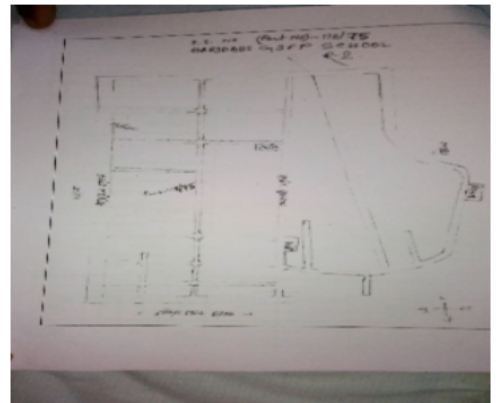

নির্বাচক নিবন্ধন আধিকারিকের স্বাক্ষর

Nazri Naksha

Google Map View

Polling Station Building Front View

Polling Station Front View

Cad View

Key MAP View

1	YCW1900877	ফটো উপলব্ধ	Q	2	YCW2039121	ফটো উপলব্ধ	3	CKW3171162	ফটো উপলব্ধ
নাম : স্বপ্না রায় স্বামীর নাম: গৌরঙ্গ রায় বাড়ির নং : n0326 বয়স : 39 লিঙ্গ : মহিলা			নাম : অনিতা অধিকারী পিতার নাম: আকর অধিকারী বাড়ির নং : নং বয়স : 26 লিঙ্গ : মহিলা				নাম : অরুণ অধিকারী পিতার নাম: অমরেশ্বর অধিকারী বাড়ির নং : n0204 বয়স : 45 লিঙ্গ : পুরুষ		
Q	4	YCW0783555	ফটো উপলব্ধ	5	YCW1653161	ফটো উপলব্ধ	6	CKW3899663	ফটো উপলব্ধ
নাম : ঝাঙ্গা অধিকারী (স্বপ্না) স্বামীর নাম: অরুণ অধিকারী বাড়ির নং : বয়স : 42 লিঙ্গ : মহিলা			নাম : রতন দত্ত পিতার নাম: স্বপ্না দত্ত বাড়ির নং : n0025 বয়স : 40 লিঙ্গ : পুরুষ				নাম : ইলা আদিত্য স্বামীর নাম: শঙ্কর আদিত্য বাড়ির নং : n0025 বয়স : 51 লিঙ্গ : মহিলা		
7	CKW3899655	ফটো উপলব্ধ	8	XUW1165083	ফটো উপলব্ধ	9	YCW1900778	ফটো উপলব্ধ	
নাম : শঙ্কর আদিত্য পিতার নাম: অধির আদিত্য বাড়ির নং : n0025 বয়স : 53 লিঙ্গ : পুরুষ			নাম : কাজলী সরকার পিতার নাম: রতন দত্ত বাড়ির নং : এন0025 বয়স : 42 লিঙ্গ : মহিলা			নাম : সৌরভ আদিত্য পিতার নাম: শঙ্কর আদিত্য বাড়ির নং : n0317 বয়স : 27 লিঙ্গ : পুরুষ			
10	YCW1473933	ফটো উপলব্ধ	11	CKW5174834	ফটো উপলব্ধ	12	YCW1337468	ফটো উপলব্ধ	
নাম : রিয়া পাল (কুন্ডু) স্বামীর নাম: মহাদেব কুন্ডু বাড়ির নং : n0163 বয়স : 30 লিঙ্গ : মহিলা			নাম : মহাদেব কুন্ডু পিতার নাম: তারক নাথ কুন্ডু বাড়ির নং : n0163 বয়স : 42 লিঙ্গ : পুরুষ			নাম : রবিন কুন্ডু পিতার নাম: গনেশ চন্দ্র কুন্ডু বাড়ির নং : n0260 বয়স : 48 লিঙ্গ : পুরুষ			
13	YCW1653146	ফটো উপলব্ধ	14	CKW3898830	ফটো উপলব্ধ	15	YCW1337716	ফটো উপলব্ধ	
নাম : সোমেন কুন্ডু পিতার নাম: কৃষ্ণ বন্ধু কুন্ডু বাড়ির নং : n0011 বয়স : 29 লিঙ্গ : পুরুষ			নাম : বাসন্তী কুন্ডু স্বামীর নাম: কৃষ্ণবন্ধু কুন্ডু বাড়ির নং : n0011 বয়স : 57 লিঙ্গ : মহিলা			নাম : বনশ্রী কুন্ডু স্বামীর নাম: রবিন কুন্ডু বাড়ির নং : n0263 বয়স : 31 লিঙ্গ : মহিলা			
16	YCW1337724	ফটো উপলব্ধ	17	CGF2296846	ফটো উপলব্ধ	18	CKW1190172	ফটো উপলব্ধ	
নাম : পিঙ্কি কুন্ডু স্বামীর নাম: বিশ্বজিৎ কুন্ডু বাড়ির নং : n0264 বয়স : 39 লিঙ্গ : মহিলা			নাম : স্বপন কুমার জানা পিতার নাম: রবীন্দ্র নাথ জানা বাড়ির নং : ওয়েস্ট চন্ডীগড় বয়স : 57 লিঙ্গ : পুরুষ			নাম : অঞ্জু কুন্ডু স্বামীর নাম: রামকৃষ্ণ কুন্ডু বাড়ির নং : n0011 বয়স : 53 লিঙ্গ : মহিলা			
19	YCW1653179	ফটো উপলব্ধ	20	CKW3900115	ফটো উপলব্ধ	21	CKW3900123	ফটো উপলব্ধ	
নাম : রিয়া কবিরাজ পিতার নাম: রবীন্দ্রনাথ কবিরাজ বাড়ির নং : n0133 বয়স : 29 লিঙ্গ : মহিলা			নাম : রত্না কবিরাজ স্বামীর নাম: রবীন্দ্র নাথ কবিরাজ বাড়ির নং : n0133 বয়স : 51 লিঙ্গ : মহিলা			নাম : রবীন্দ্র নাথ কবিরাজ পিতার নাম: মুকুন্দ লাল কবিরাজ বাড়ির নং : n0133 বয়স : 57 লিঙ্গ : পুরুষ			
22	YCW1900752	ফটো উপলব্ধ	23	YCW0167924	ফটো উপলব্ধ	24	CKW5130604	ফটো উপলব্ধ	
নাম : সুকুমার কবিরাজ পিতার নাম: সুধীন্দ্র কবিরাজ বাড়ির নং : n0315 বয়স : 53 লিঙ্গ : পুরুষ			নাম : সনাতন চক্রবর্তী পিতার নাম: পরান চক্রবর্তী বাড়ির নং : n0084 বয়স : 36 লিঙ্গ : পুরুষ			নাম : তাপসী কর্মকার(ভদ্র) স্বামীর নাম: দেবশীষ কর্মকার বাড়ির নং : n0084 বয়স : 34 লিঙ্গ : মহিলা			
25	CKW3397189	ফটো উপলব্ধ	26	CKW1190081	ফটো উপলব্ধ	27	YCW2561199	ফটো উপলব্ধ	
নাম : দেবশীষ কর্মকার পিতার নাম: জয়দেব কর্মকার বাড়ির নং : n0084 বয়স : 42 লিঙ্গ : পুরুষ			নাম : মঞ্জু কর্মকার স্বামীর নাম: জয়দেব কর্মকার বাড়ির নং : n0084 বয়স : 60 লিঙ্গ : মহিলা			নাম : রেখা রানী ঘোষ পিতার নাম: রবীন্দ্রনাথ ঘোষ বাড়ির নং : বুথ 118/79 বয়স : 76 লিঙ্গ : মহিলা			
28	CKW1190073	ফটো উপলব্ধ	29	YCW2561181	ফটো উপলব্ধ	30	RXC0813014	ফটো উপলব্ধ	
নাম : জয়দেব কর্মকার পিতার নাম: যোগেন্দ্র কর্মকার বাড়ির নং : n0084 বয়স : 65 লিঙ্গ : পুরুষ			নাম : অসীম কুমার ঘোষ পিতার নাম: রবীন্দ্রনাথ ঘোষ বাড়ির নং : বুথ 118/79 বয়স : 52 লিঙ্গ : পুরুষ			নাম : মিলি ঘোষ স্বামীর নাম: অসীম কুমার ঘোষ বাড়ির নং : বুথ 118/79 বয়স : 44 লিঙ্গ : মহিলা			