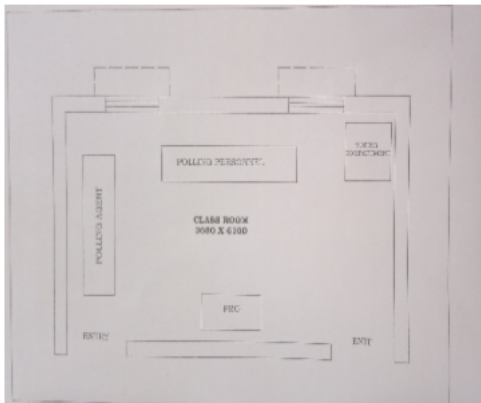

নির্বাচক নিবন্ধন আধিকারিকের স্বাক্ষর

Nazri Naksha

Google Map View

Polling Station Building Front View

Polling Station Front View

Cad View

Key MAP View

1	YCW1900877	ফটো উপলব্ধ	Q	2	YCW2039121	ফটো উপলব্ধ	3	CKW3171162	ফটো উপলব্ধ
নাম : স্বপ্না রায় স্বামীর নাম: গৌরঙ্গ রায় বাড়ির নং : n0326 বয়স : 39 লিঙ্গ : মহিলা			নাম : অনিতা অধিকারী পিতার নাম: আকর অধিকারী বাড়ির নং : নং বয়স : 26 লিঙ্গ : মহিলা				নাম : অরুণ অধিকারী পিতার নাম: অমরেশ্বর অধিকারী বাড়ির নং : n0204 বয়স : 45 লিঙ্গ : পুরুষ		
Q	4	YCW0783555	ফটো উপলব্ধ	5	YCW1653161	ফটো উপলব্ধ	6	CKW3899663	ফটো উপলব্ধ
নাম : ঝাঙ্গা অধিকারী (স্বপ্না) স্বামীর নাম: অরুণ অধিকারী বাড়ির নং : বয়স : 42 লিঙ্গ : মহিলা			নাম : রতন দত্ত পিতার নাম: স্বপ্না দত্ত বাড়ির নং : n0025 বয়স : 40 লিঙ্গ : পুরুষ				নাম : ইলা আদিত্য স্বামীর নাম: শঙ্কর আদিত্য বাড়ির নং : n0025 বয়স : 51 লিঙ্গ : মহিলা		
7	CKW3899655	ফটো উপলব্ধ	8	XUW1165083	ফটো উপলব্ধ	9	YCW1900778	ফটো উপলব্ধ	
নাম : শঙ্কর আদিত্য পিতার নাম: অধির আদিত্য বাড়ির নং : n0025 বয়স : 53 লিঙ্গ : পুরুষ			নাম : কাজলী সরকার পিতার নাম: রতন দত্ত বাড়ির নং : এন0025 বয়স : 42 লিঙ্গ : মহিলা			নাম : সৌরভ আদিত্য পিতার নাম: শঙ্কর আদিত্য বাড়ির নং : n0317 বয়স : 27 লিঙ্গ : পুরুষ			
10	YCW1473933	ফটো উপলব্ধ	11	CKW5174834	ফটো উপলব্ধ	12	YCW1337468	ফটো উপলব্ধ	
নাম : রিয়া পাল (কুন্ডু) স্বামীর নাম: মহাদেব কুন্ডু বাড়ির নং : n0163 বয়স : 30 লিঙ্গ : মহিলা			নাম : মহাদেব কুন্ডু পিতার নাম: তারক নাথ কুন্ডু বাড়ির নং : n0163 বয়স : 42 লিঙ্গ : পুরুষ			নাম : রবিন কুন্ডু পিতার নাম: গনেশ চন্দ্র কুন্ডু বাড়ির নং : n0260 বয়স : 48 লিঙ্গ : পুরুষ			
13	YCW1653146	ফটো উপলব্ধ	14	CKW3898830	ফটো উপলব্ধ	15	YCW1337716	ফটো উপলব্ধ	
নাম : সোমেন কুন্ডু পিতার নাম: কৃষ্ণ বন্ধু কুন্ডু বাড়ির নং : n0011 বয়স : 29 লিঙ্গ : পুরুষ			নাম : বাসন্তী কুন্ডু স্বামীর নাম: কৃষ্ণবন্ধু কুন্ডু বাড়ির নং : n0011 বয়স : 57 লিঙ্গ : মহিলা			নাম : বনশ্রী কুন্ডু স্বামীর নাম: রবিন কুন্ডু বাড়ির নং : n0263 বয়স : 31 লিঙ্গ : মহিলা			
16	YCW1337724	ফটো উপলব্ধ	17	CGF2296846	ফটো উপলব্ধ	18	CKW1190172	ফটো উপলব্ধ	
নাম : পিঙ্কি কুন্ডু স্বামীর নাম: বিশ্বজিৎ কুন্ডু বাড়ির নং : n0264 বয়স : 39 লিঙ্গ : মহিলা			নাম : স্বপন কুমার জানা পিতার নাম: রবীন্দ্র নাথ জানা বাড়ির নং : ওয়েস্ট চন্ডীগড় বয়স : 57 লিঙ্গ : পুরুষ			নাম : অঞ্জু কুন্ডু স্বামীর নাম: রামকৃষ্ণ কুন্ডু বাড়ির নং : n0011 বয়স : 53 লিঙ্গ : মহিলা			
19	YCW1653179	ফটো উপলব্ধ	20	CKW3900115	ফটো উপলব্ধ	21	CKW3900123	ফটো উপলব্ধ	
নাম : রিয়া কবিরাজ পিতার নাম: রবীন্দ্রনাথ কবিরাজ বাড়ির নং : n0133 বয়স : 29 লিঙ্গ : মহিলা			নাম : রত্না কবিরাজ স্বামীর নাম: রবীন্দ্র নাথ কবিরাজ বাড়ির নং : n0133 বয়স : 51 লিঙ্গ : মহিলা			নাম : রবীন্দ্র নাথ কবিরাজ পিতার নাম: মুকুন্দ লাল কবিরাজ বাড়ির নং : n0133 বয়স : 57 লিঙ্গ : পুরুষ			
22	YCW1900752	ফটো উপলব্ধ	23	YCW0167924	ফটো উপলব্ধ	24	CKW5130604	ফটো উপলব্ধ	
নাম : সুকুমার কবিরাজ পিতার নাম: সুধীন্দ্র কবিরাজ বাড়ির নং : n0315 বয়স : 53 লিঙ্গ : পুরুষ			নাম : সনাতন চক্রবর্তী পিতার নাম: পরান চক্রবর্তী বাড়ির নং : n0084 বয়স : 36 লিঙ্গ : পুরুষ			নাম : তাপসী কর্মকার(ভদ্র) স্বামীর নাম: দেবশীষ কর্মকার বাড়ির নং : n0084 বয়স : 34 লিঙ্গ : মহিলা			
25	CKW3397189	ফটো উপলব্ধ	26	CKW1190081	ফটো উপলব্ধ	27	YCW2561199	ফটো উপলব্ধ	
নাম : দেবশীষ কর্মকার পিতার নাম: জয়দেব কর্মকার বাড়ির নং : n0084 বয়স : 42 লিঙ্গ : পুরুষ			নাম : মঞ্জু কর্মকার স্বামীর নাম: জয়দেব কর্মকার বাড়ির নং : n0084 বয়স : 60 লিঙ্গ : মহিলা			নাম : রেখা রানী ঘোষ পিতার নাম: রবীন্দ্রনাথ ঘোষ বাড়ির নং : বুথ 118/79 বয়স : 76 লিঙ্গ : মহিলা			
28	CKW1190073	ফটো উপলব্ধ	29	YCW2561181	ফটো উপলব্ধ	30	RXC0813014	ফটো উপলব্ধ	
নাম : জয়দেব কর্মকার পিতার নাম: যোগেন্দ্র কর্মকার বাড়ির নং : n0084 বয়স : 65 লিঙ্গ : পুরুষ			নাম : অসীম কুমার ঘোষ পিতার নাম: রবীন্দ্রনাথ ঘোষ বাড়ির নং : বুথ 118/79 বয়স : 52 লিঙ্গ : পুরুষ			নাম : মিলি ঘোষ স্বামীর নাম: অসীম কুমার ঘোষ বাড়ির নং : বুথ 118/79 বয়স : 44 লিঙ্গ : মহিলা			