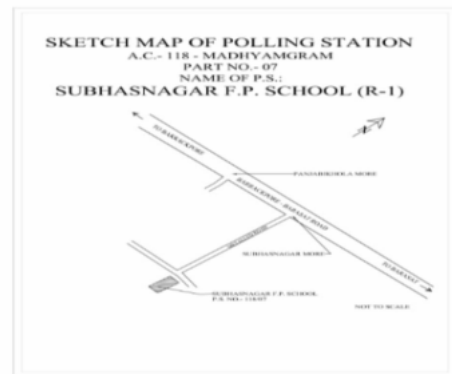

Key MAP View