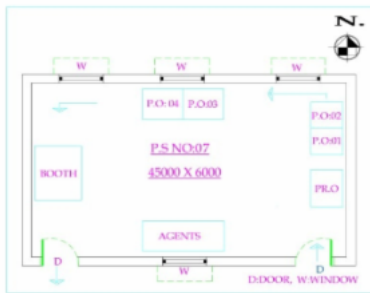

নির্বাচক নিবন্ধন আধিকারিকের স্বাক্ষর

Nazri Naksha

Google Map View

Polling Station Building Front View

Polling Station Front View

Cad View

Key MAP View

1 নাম : শেফালী অধিকারী স্বামীর নাম: উদয় অধিকারী বাড়ির নং : n0278 বয়স : 54 লিঙ্গ : মহিলা	CKW4636528 ফটো উপলব্ধ	2 নাম : সুব্রত অধিকারী পিতার নাম: উদয় অধিকারী বাড়ির নং : n0277 বয়স : 29 লিঙ্গ : পুরুষ	YCW1632496 ফটো উপলব্ধ	3 নাম : সুস্মিতা অধিকারী পিতার নাম: উদয় অধিকারী বাড়ির নং : n0277 বয়স : 30 লিঙ্গ : মহিলা	YCW1632488 ফটো উপলব্ধ
4 নাম : উদয় অধিকারী পিতার নাম: বীরেন্দ্র অধিকারী বাড়ির নং : n0277 বয়স : 62 লিঙ্গ : পুরুষ	CKW4636510 ফটো উপলব্ধ	5 নাম : দেবব্রত অধিকারী পিতার নাম: উদয় অধিকারী বাড়ির নং : n0276 বয়স : 37 লিঙ্গ : পুরুষ	CKW5071766 ফটো উপলব্ধ	6 নাম : মামনি অধিকারী স্বামীর নাম: কেনারাম অধিকারী বাড়ির নং : n0067 বয়স : 48 লিঙ্গ : মহিলা	YCW0973461 ফটো উপলব্ধ
7 নাম : কেনারাম অধিকারী পিতার নাম: সুকুমার অধিকারী বাড়ির নং : n0067 বয়স : 45 লিঙ্গ : পুরুষ	CKW2625978 ফটো উপলব্ধ	8 নাম : সন্ধ্যা অধিকারী স্বামীর নাম: সুকুমার অধিকারী বাড়ির নং : n0067 বয়স : 58 লিঙ্গ : মহিলা	CKW4069597 ফটো উপলব্ধ	9 নাম : সরস্বতী অধিকারী স্বামীর নাম: স্বপন অধিকারী বাড়ির নং : n0067 বয়স : 60 লিঙ্গ : মহিলা	CKW4640348 ফটো উপলব্ধ
10 নাম : আল্পনা অধিকারী স্বামীর নাম: বিমল কুমার অধিকারী বাড়ির নং : n0039 বয়স : 49 লিঙ্গ : মহিলা	YCW0732412 ফটো উপলব্ধ	11 নাম : অতনু অধিকারী পিতার নাম: অমল অধিকারী বাড়ির নং : n0039 বয়স : 36 লিঙ্গ : পুরুষ	YCW0973800 ফটো উপলব্ধ	12 নাম : কৃষ্ণা অধিকারী স্বামীর নাম: অমল অধিকারী বাড়ির নং : n0039 বয়স : 52 লিঙ্গ : মহিলা	CKW4640306 ফটো উপলব্ধ
13 নাম : বিশ্বনাথ অধিকারী পিতার নাম: অমল অধিকারী বাড়ির নং : 34 বয়স : 29 লিঙ্গ : পুরুষ	YCW1748771 ফটো উপলব্ধ	14 নাম : গোপাল অধিকারী পিতার নাম: পঞ্চানন অধিকারী বাড়ির নং : 34 বয়স : 61 লিঙ্গ : পুরুষ	CKW4640322 ফটো উপলব্ধ	15 নাম : স্বপন অধিকারী পিতার নাম: শিবুপদ অধিকারী বাড়ির নং : n0067 বয়স : 64 লিঙ্গ : পুরুষ	CKW4640330 ফটো উপলব্ধ
16 নাম : শ্যাম অধিকারী পিতার নাম: গৌর অধিকারী বাড়ির নং : n0161 বয়স : 39 লিঙ্গ : পুরুষ	YCW0972059 ফটো উপলব্ধ	17 নাম : নন্দিতা চৌধুরী স্বামীর নাম: দেবেন্দ্র চৌধুরী বাড়ির নং : 286 বয়স : 43 লিঙ্গ : মহিলা	CKW2623742 ফটো উপলব্ধ	18 নাম : দিশা চৌধুরী পিতার নাম: রাম প্রসাদ চৌধুরী বাড়ির নং : এন0107 বয়স : 22 লিঙ্গ : মহিলা	YCW2422707 ফটো উপলব্ধ
19 নাম : রামপ্রসাদ চৌধুরী পিতার নাম: দিলীপ চৌধুরী বাড়ির নং : n0107 বয়স : 49 লিঙ্গ : পুরুষ	CKW2623734 ফটো উপলব্ধ	20 নাম : রীতা আচার্য স্বামীর নাম: সোম আচার্য বাড়ির নং : n0107 বয়স : 49 লিঙ্গ : মহিলা	CKW4640363 ফটো উপলব্ধ	21 নাম : সোম আচার্য পিতার নাম: চন্দন আচার্য বাড়ির নং : 286 বয়স : 58 লিঙ্গ : পুরুষ	CKW4640355 ফটো উপলব্ধ
22 নাম : শঙ্কর আচার্য পিতার নাম: সোমনাথ আচার্য বাড়ির নং : B-Block বয়স : 31 লিঙ্গ : পুরুষ	YCW1441047 ফটো উপলব্ধ	23 নাম : অঞ্জলি কর্মকার পিতার নাম: শম্ভুনাথ কর্মকার বাড়ির নং : N00 বয়স : 40 লিঙ্গ : মহিলা	TIQ1053982 ফটো উপলব্ধ	24 নাম : শ্যামল কর্মকার পিতার নাম: সিদ্ধেশ্বর কর্মকার বাড়ির নং : n0014 বয়স : 48 লিঙ্গ : পুরুষ	CKW4640389 ফটো উপলব্ধ
25 নাম : মাধুরী কর্মকার স্বামীর নাম: বাবলু কর্মকার বাড়ির নং : n0109 বয়স : 41 লিঙ্গ : মহিলা	CKW5072269 ফটো উপলব্ধ	26 নাম : বাবলু কর্মকার পিতার নাম: দুখীরাম কর্মকার বাড়ির নং : n0109 বয়স : 44 লিঙ্গ : পুরুষ	CKW2625994 ফটো উপলব্ধ	27 নাম : মৌসুমী দাস স্বামীর নাম: শঙ্কর দাস বাড়ির নং : n0109 বয়স : 36 লিঙ্গ : মহিলা	YCW1307594 ফটো উপলব্ধ
28 নাম : শঙ্কর দাস পিতার নাম: হরিপদ দাস বাড়ির নং : n0109 বয়স : 45 লিঙ্গ : পুরুষ	CKW4474581 ফটো উপলব্ধ	29 নাম : সৌমিক কর্মকার পিতার নাম: বাবু কর্মকার বাড়ির নং : n0109 বয়স : 36 লিঙ্গ : পুরুষ	CKW5260815 ফটো উপলব্ধ	30 নাম : বিজু কর্মকার পিতার নাম: বাবু কর্মকার বাড়ির নং : n0109 বয়স : 39 লিঙ্গ : পুরুষ	CKW4474482 ফটো উপলব্ধ