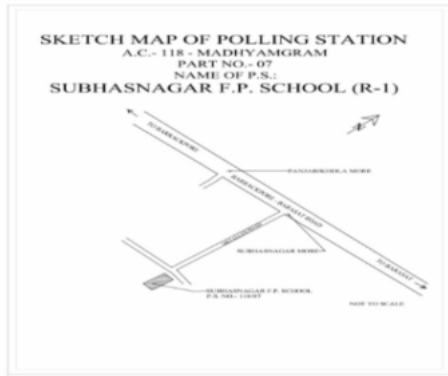

Nazri Naksha