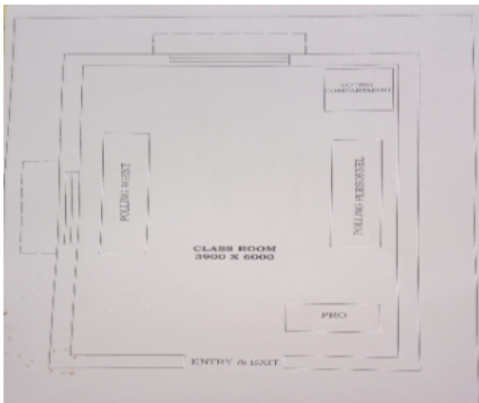

নির্বাচক নিবন্ধন আধিকারিকের স্বাক্ষর

Nazri Naksha

Google Map View

Polling Station Building Front View

Polling Station Front View

Cad View

Key MAP View

1 নাম : সুকুমার দেবনাথ পিতার নাম: নিতাই দেবনাথ বাড়ির নং : n0336 বয়স : 78 লিঙ্গ : পুরুষ	YCW1731801 ফটো উপলব্ধ	2 নাম : রাহুল বিশ্বাস পিতার নাম: আদিত্য বিশ্বাস বাড়ির নং : নং বয়স : 25 লিঙ্গ : পুরুষ	YCW2052496 ফটো উপলব্ধ	3 নাম : সোমা (রায়) দে স্বামীর নাম: সোমনাথ দে বাড়ির নং : নং00 বয়স : 37 লিঙ্গ : মহিলা	YCW2188316 ফটো উপলব্ধ
4 নাম : অপর্ণা অধিকারী স্বামীর নাম: গোকুল অধিকারী বাড়ির নং : n0161 বয়স : 47 লিঙ্গ : মহিলা	CKW3899762 ফটো উপলব্ধ	5 নাম : অনামিকা অধিকারী পিতার নাম: অভিশঙ্কর অধিকারী বাড়ির নং : এন0100 বয়স : 22 লিঙ্গ : মহিলা	YCW2440923 ফটো উপলব্ধ	6 নাম : সঞ্জয় অধিকারী পিতার নাম: সুধীর অধিকারী বাড়ির নং : n0245 বয়স : 61 লিঙ্গ : পুরুষ	YCW1005065 ফটো উপলব্ধ
7 নাম : সুজল অধিকারী পিতার নাম: সঞ্জয় অধিকারী বাড়ির নং : n0245 বয়স : 39 লিঙ্গ : পুরুষ	YCW1183227 ফটো উপলব্ধ	8 নাম : সুমিত্রা অধিকারী স্বামীর নাম: সঞ্জয় অধিকারী বাড়ির নং : n0245 বয়স : 55 লিঙ্গ : মহিলা	YCW1005198 ফটো উপলব্ধ	9 নাম : সোমা অধিকারী স্বামীর নাম: সুজল অধিকারী বাড়ির নং : এন0245 বয়স : 30 লিঙ্গ : মহিলা	YDY1178029 ফটো উপলব্ধ
10 নাম : রাকেশ অধিকারী পিতার নাম: নারায়ন অধিকারী বাড়ির নং : এন0120 বয়স : 28 লিঙ্গ : পুরুষ	YCW2501559 ফটো উপলব্ধ	11 নাম : লক্ষী অধিকারী স্বামীর নাম: অমরেশ্বর অধিকারী বাড়ির নং : n0100 বয়স : 80 লিঙ্গ : মহিলা	CKW3397650 ফটো উপলব্ধ	12 নাম : প্রতিমা অধিকারী স্বামীর নাম: অভিশঙ্কর অধিকারী বাড়ির নং : n0100 বয়স : 49 লিঙ্গ : মহিলা	CKW3899515 ফটো উপলব্ধ
13 নাম : অভিশঙ্কর অধিকারী পিতার নাম: অমরেশ্বর অধিকারী বাড়ির নং : n0100 বয়স : 51 লিঙ্গ : পুরুষ	YCW2656791 ফটো উপলব্ধ	Q 14 নাম : সুইটি বড়াল পিতার নাম: শঙ্কর বড়াল বাড়ির নং : বয়স : 30 লিঙ্গ : মহিলা	YCW1474865 ফটো উপলব্ধ	15 নাম : গোকুল অধিকারী পিতার নাম: গোকুল অধিকারী বাড়ির নং : n0161 বয়স : 55 লিঙ্গ : পুরুষ	CDK2375442 ফটো উপলব্ধ
16 নাম : রাধা অধিকারী স্বামীর নাম: নারায়ন অধিকারী বাড়ির নং : n0120 বয়স : 52 লিঙ্গ : মহিলা	WB/13/090/747330 ফটো উপলব্ধ	17 নাম : বীনা সরকার পিতার নাম: অমল সরকার বাড়ির নং : 26/5 বয়স : 40 লিঙ্গ : মহিলা	LLQ2286664 ফটো উপলব্ধ	18 নাম : অমিত অধিকারী পিতার নাম: অভিশঙ্কর অধিকারী বাড়ির নং : n0100 বয়স : 29 লিঙ্গ : পুরুষ	YCW1653922 ফটো উপলব্ধ
19 নাম : সৌরভ অধিকারী পিতার নাম: গোকুল অধিকারী বাড়ির নং : n0399 বয়স : 28 লিঙ্গ : পুরুষ	YCW1777986 ফটো উপলব্ধ	20 নাম : রানা অধিকারী পিতার নাম: নারায়ণ অধিকারী বাড়ির নং : n0120 বয়স : 32 লিঙ্গ : পুরুষ	YCW1778109 ফটো উপলব্ধ	21 নাম : নারায়ন অধিকারী পিতার নাম: নিমাই অধিকারী বাড়ির নং : n0120 বয়স : 56 লিঙ্গ : পুরুষ	YCW2089902 ফটো উপলব্ধ
22 নাম : রিস্মা অধিকারী বৈশিষ্ঠ স্বামীর নাম: অমিত অধিকারী বাড়ির নং : পাট নং 118/79 নং বয়স : 25 লিঙ্গ : মহিলা	ALD2068229 ফটো উপলব্ধ	23 নাম : তুষ্টি ওঝা স্বামীর নাম: বিষ্ণু ওঝা বাড়ির নং : পাট ৭৯/এন ০২১৫ বয়স : 47 লিঙ্গ : মহিলা	YMQ3109287 ফটো উপলব্ধ	24 নাম : দেবশীষ ওঝা পিতার নাম: বিষ্ণু ওঝা বাড়ির নং : n0215 বয়স : 34 লিঙ্গ : পুরুষ	YCW1183243 ফটো উপলব্ধ
25 নাম : বিষ্ণু ওঝা পিতার নাম: নির্মল ওঝা বাড়ির নং : n0215 বয়স : 45 লিঙ্গ : পুরুষ	YCW0744730 ফটো উপলব্ধ	26 নাম : নগেন কুন্ডু পিতার নাম: যজ্ঞেশ্বর কুন্ডু বাড়ির নং : n0060 বয়স : 70 লিঙ্গ : পুরুষ	WB/13/090/747302 ফটো উপলব্ধ	27 নাম : পল্লবী কুন্ডু স্বামীর নাম: সুবীর দাস বাড়ির নং : না বয়স : 27 লিঙ্গ : মহিলা	YCW1901529 ফটো উপলব্ধ
28 নাম : বিশ্বজিৎ কুন্ডু পিতার নাম: গোপাল কুন্ডু বাড়ির নং : n0126 বয়স : 33 লিঙ্গ : পুরুষ	YCW1004944 ফটো উপলব্ধ	29 নাম : রত্না পাল স্বামীর নাম: বলাই পাল বাড়ির নং : n0269 বয়স : 36 লিঙ্গ : মহিলা	YCW1183284 ফটো উপলব্ধ	30 নাম : সুরজিৎ কুন্ডু পিতার নাম: গোপাল কুন্ডু বাড়ির নং : n0050 বয়স : 28 লিঙ্গ : পুরুষ	YCW1901412 ফটো উপলব্ধ