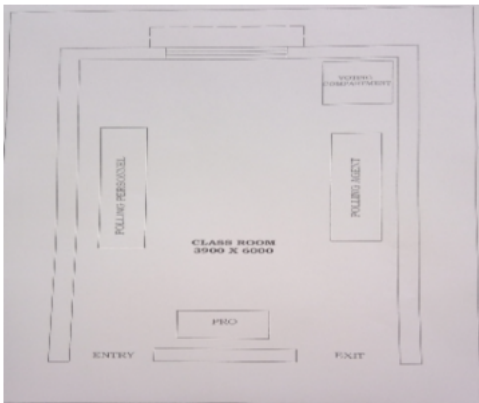

নির্বাচক নিবন্ধন আধিকারিকের স্বাক্ষর

Nazri Naksha

Google Map View

Polling Station Building Front View

Polling Station Front View

Cad View

Key MAP View

1 নাম : প্রদীপ পাল পিতার নাম: লব চন্দ্র পাল বাড়ির নং : n0291 বয়স : 38 লিঙ্গ : পুরুষ	YCW1654409 ফটো উপলব্ধ	2 নাম : শ্যামল সেন পিতার নাম: গনেশ সেন বাড়ির নং : n0243 বয়স : 46 লিঙ্গ : পুরুষ	CKW3174901 ফটো উপলব্ধ	3 নাম : প্রিয়াকা সেন (দেবী) স্বামীর নাম: শ্যামল সেন বাড়ির নং : n0243 বয়স : 34 লিঙ্গ : মহিলা	YCW1005982 ফটো উপলব্ধ
4 নাম : অজানা রাহা স্বামীর নাম: তপন রাহা বাড়ির নং : n0091 বয়স : 49 লিঙ্গ : মহিলা	CKW3902129 ফটো উপলব্ধ	5 নাম : তপন রাহা পিতার নাম: সুনীল কুমার রাহা বাড়ির নং : n0091 বয়স : 53 লিঙ্গ : পুরুষ	YCW2100584 ফটো উপলব্ধ	6 নাম : রপন দাস পিতার নাম: শান্তি দাস বাড়ির নং : n0291 বয়স : 60 লিঙ্গ : পুরুষ	CKW1202316 ফটো উপলব্ধ
7 নাম : কম্পনা শর্মা স্বামীর নাম: উদয় শর্মা বাড়ির নং : n0243 বয়স : 56 লিঙ্গ : মহিলা	CKW1205111 ফটো উপলব্ধ	8 নাম : সংযুক্তা দে স্বামীর নাম: সায়ন দে বাড়ির নং : নং বয়স : 27 লিঙ্গ : মহিলা	YCW2050482 ফটো উপলব্ধ	9 নাম : সোমা সাহা স্বামীর নাম: তপন সাহা বাড়ির নং : 35/৫/৪ বয়স : 41 লিঙ্গ : মহিলা	DTZ0881318 ফটো উপলব্ধ
10 নাম : তপন সাহা পিতার নাম: দীপক সাহা বাড়ির নং : 35/৫/৪ বয়স : 50 লিঙ্গ : পুরুষ	YCW2465375 ফটো উপলব্ধ	11 নাম : দীপক রায় পিতার নাম: চিত্তরঞ্জন রঙ্গ বাড়ির নং : নং000 বয়স : 40 লিঙ্গ : পুরুষ	JSC2699304 ফটো উপলব্ধ	12 নাম : দিপকর অধিকারী পিতার নাম: হরষিত অধিকারী বাড়ির নং : n0214 বয়স : 38 লিঙ্গ : পুরুষ	CKW5176516 ফটো উপলব্ধ
13 নাম : রতনা অধিকারী স্বামীর নাম: হরষিত অধিকারী বাড়ির নং : n0214 বয়স : 52 লিঙ্গ : মহিলা	WB/13/090/750303 ফটো উপলব্ধ	14 নাম : হরষিত অধিকারী পিতার নাম: হরিপদ অধিকারী বাড়ির নং : n0214 বয়স : 60 লিঙ্গ : পুরুষ	CKW3894995 ফটো উপলব্ধ	15 নাম : অর্পিতা অধিকারী (সাহা) স্বামীর নাম: দিপকর অধিকারী বাড়ির নং : n0423 বয়স : 34 লিঙ্গ : মহিলা	YCW1005347 ফটো উপলব্ধ
16 নাম : সুরজীৎ আইচ পিতার নাম: বিশ্বনাথ আইচ বাড়ির নং : n0158 বয়স : 35 লিঙ্গ : পুরুষ	YCW0865717 ফটো উপলব্ধ	17 নাম : বিশ্বনাথ আইচ পিতার নাম: অমল আইচ বাড়ির নং : n0158 বয়স : 58 লিঙ্গ : পুরুষ	CKW3899028 ফটো উপলব্ধ	18 নাম : সুমিত্রা আইচ স্বামীর নাম: বিশ্বনাথ আইচ বাড়ির নং : n0158 বয়স : 50 লিঙ্গ : মহিলা	YCW2310076 ফটো উপলব্ধ
19 নাম : প্রিয়াকা আইচ স্বামীর নাম: সুরজীত আইচ বাড়ির নং : এন004 বয়স : 27 লিঙ্গ : মহিলা	ALD2065266 ফটো উপলব্ধ	20 নাম : দীপ কুণ্ডু পিতার নাম: গোবিন্দ চন্দ্র কুণ্ডু বাড়ির নং : নং000 বয়স : 24 লিঙ্গ : পুরুষ	YCW2188795 ফটো উপলব্ধ	21 নাম : তপন কুমার কুন্ডু পিতার নাম: শান্তি রাম কুন্ডু বাড়ির নং : n0079 বয়স : 65 লিঙ্গ : পুরুষ	YCW2286060 ফটো উপলব্ধ
22 নাম : সুশান্ত কুমার কুণ্ডু পিতার নাম: গৌর চন্দ্র কুন্ডু বাড়ির নং : n0233 বয়স : 62 লিঙ্গ : পুরুষ	YCW2100717 ফটো উপলব্ধ	23 নাম : সীমা কুন্ডু স্বামীর নাম: তপন কুমার কুন্ডু বাড়ির নং : n0079 বয়স : 60 লিঙ্গ : মহিলা	CKW3896198 ফটো উপলব্ধ	24 নাম : টোটোন দাস পিতার নাম: রপন দাস বাড়ির নং : n0065 বয়স : 33 লিঙ্গ : পুরুষ	YCW1337971 ফটো উপলব্ধ
25 নাম : শম্পা কুন্ডু স্বামীর নাম: সঞ্জয় কুন্ডু বাড়ির নং : n0493 বয়স : 35 লিঙ্গ : মহিলা	YCW1901479 ফটো উপলব্ধ	26 নাম : গনেশ কুন্ডু পিতার নাম: দীপক কুন্ডু বাড়ির নং : নং বয়স : 38 লিঙ্গ : পুরুষ	YMQ2948586 ফটো উপলব্ধ	27 নাম : সুধাংশু কুমার কুণ্ডু মায়ের নাম: শোভা রানী কুন্ডু বাড়ির নং : n0233 বয়স : 57 লিঙ্গ : পুরুষ	YCW1868405 ফটো উপলব্ধ
28 নাম : কৌশিক কুন্ডু পিতার নাম: তপন কুমার কুন্ডু বাড়ির নং : n0079 বয়স : 34 লিঙ্গ : পুরুষ	YCW1005719 ফটো উপলব্ধ	29 নাম : সুপর্ণা কুন্ডু স্বামীর নাম: বিশ্বেজ কুন্ডু বাড়ির নং : n0065 বয়স : 40 লিঙ্গ : মহিলা	YCW0865865 ফটো উপলব্ধ	30 নাম : বিশ্বেজ কুণ্ডু পিতার নাম: পুলিন কুণ্ডু বাড়ির নং : n0065 বয়স : 45 লিঙ্গ : পুরুষ	CKW3901865 ফটো উপলব্ধ