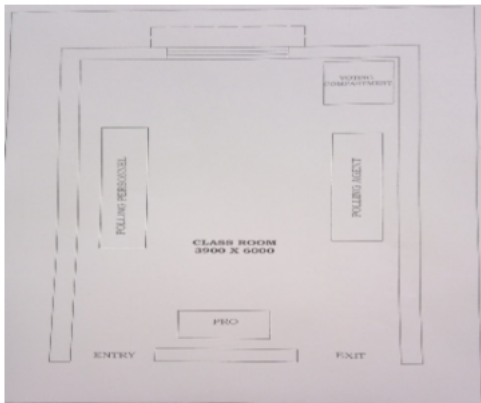

নির্বাচক নিবন্ধন আধিকারিকের স্বাক্ষর

Nazri Naksha

Google Map View

Polling Station Building Front View

Polling Station Front View

Cad View

Key MAP View

1 নাম : মান্দি আহিচ দাস স্বামীর নাম: দিলিপ দাস বাড়ির নং : হাউস নং432 বয়স : 30 লিঙ্গ : মহিলা	IY1608272 ফটো উপলব্ধ	2 নাম : নির্মল আচার্য পিতার নাম: রমেশপাল আচার্য বাড়ির নং : n0828 বয়স : 39 লিঙ্গ : পুরুষ	YCW1902550 ফটো উপলব্ধ	3 নাম : কম্পনা আচার্য স্বামীর নাম: মানিক আচার্য বাড়ির নং : n0510 বয়স : 62 লিঙ্গ : মহিলা	YCW0866525 ফটো উপলব্ধ
4 নাম : মানব আচার্য পিতার নাম: মানিক আচার্য বাড়ির নং : n0515 বয়স : 43 লিঙ্গ : পুরুষ	YCW1007046 ফটো উপলব্ধ	5 নাম : বিউটি আচার্য স্বামীর নাম: মানব আচার্য বাড়ির নং : n0515 বয়স : 34 লিঙ্গ : মহিলা	YCW1339233 ফটো উপলব্ধ	6 নাম : অলোক আচার্য পিতার নাম: মানিক আচার্য বাড়ির নং : n0515 বয়স : 40 লিঙ্গ : পুরুষ	YCW1007087 ফটো উপলব্ধ
7 নাম : রিজতা কর স্বামীর নাম: চিত্তরঞ্জন কর বাড়ির নং : n0529 বয়স : 54 লিঙ্গ : মহিলা	YCW2329233 ফটো উপলব্ধ	8 নাম : সজিব কুমার ভৌমিক পিতার নাম: সঞ্জীত ভৌমিক বাড়ির নং : নিউ খুলনা পল্লী বয়স : 26 লিঙ্গ : পুরুষ	YCW2455426 ফটো উপলব্ধ	9 নাম : সুভাষ কর পিতার নাম: চিত্তরঞ্জন কর বাড়ির নং : n0526 বয়স : 39 লিঙ্গ : পুরুষ	DKJ3472495 ফটো উপলব্ধ
10 নাম : সঞ্জীত ভৌমিক পিতার নাম: সঞ্জীত ভৌমিক বাড়ির নং : বয়স : 45 লিঙ্গ : পুরুষ	YCW2381127 ফটো উপলব্ধ	11 নাম : রাজু কর পিতার নাম: চিত্তরঞ্জন কর বাড়ির নং : n0525 বয়স : 37 লিঙ্গ : পুরুষ	DKJ3472487 ফটো উপলব্ধ	12 নাম : তপন কুমার কর্মকার পিতার নাম: মৃত হর রঞ্জন কর্মকার বাড়ির নং : 3/2 বয়স : 69 লিঙ্গ : পুরুষ	YCW2352540 ফটো উপলব্ধ
13 নাম : লক্ষ্মী কর্মকার স্বামীর নাম: তপন কুমার কর্মকার বাড়ির নং : 3/2 নিউ খুলনা পল্লী বয়স : 52 লিঙ্গ : মহিলা	YCW2444479 ফটো উপলব্ধ	14 নাম : দেবসিতা রায়চৌধুরী পিতার নাম: শিবপদ রায়চৌধুরী বাড়ির নং : n0360 বয়স : 26 লিঙ্গ : মহিলা	YCW2190825 ফটো উপলব্ধ	15 নাম : শান্ত দাস পিতার নাম: শান্ত দাস বাড়ির নং : n0360 বয়স : 44 লিঙ্গ : পুরুষ	CKW3334992 ফটো উপলব্ধ
16 নাম : শিবপদ রায়চৌধুরী পিতার নাম: কালীপদ রায়চৌধুরী বাড়ির নং : n0360 বয়স : 59 লিঙ্গ : পুরুষ	WB/13/090/0735301 ফটো উপলব্ধ	17 নাম : দোলা রায়চৌধুরী স্বামীর নাম: শিবপদ রায়চৌধুরী বাড়ির নং : n0360 বয়স : 51 লিঙ্গ : মহিলা	WB/13/090/0159158 ফটো উপলব্ধ	18 নাম : আরতি দাস স্বামীর নাম: শান্ত দাস বাড়ির নং : n0360 বয়স : 45 লিঙ্গ : মহিলা	GWZ2167377 ফটো উপলব্ধ
19 নাম : শম্পা গুপ্ত স্বামীর নাম: তপন গুপ্ত বাড়ির নং : n0449 বয়স : 48 লিঙ্গ : মহিলা	CKW3898285 ফটো উপলব্ধ	20 নাম : তপন গুপ্ত পিতার নাম: রনেশ গুপ্ত বাড়ির নং : n0449 বয়স : 59 লিঙ্গ : পুরুষ	YCW2486181 ফটো উপলব্ধ	21 নাম : রিক গুপ্ত পিতার নাম: তপন গুপ্ত বাড়ির নং : বৃথ 118/82 বয়স : 21 লিঙ্গ : পুরুষ	YCW2502565 ফটো উপলব্ধ
22 নাম : তুষার গুপ্ত পিতার নাম: রনেশ গুপ্ত বাড়ির নং : এন0004 বয়স : 59 লিঙ্গ : পুরুষ	YCW2292100 ফটো উপলব্ধ	23 নাম : শিল্পা গুপ্তা পিতার নাম: তপন গুপ্তা বাড়ির নং : এন0449 বয়স : 25 লিঙ্গ : মহিলা	YCW2053536 ফটো উপলব্ধ	24 নাম : তুষা গুপ্ত পিতার নাম: তুষার গুপ্ত বাড়ির নং : এন0004 বয়স : 23 লিঙ্গ : মহিলা	YCW2354843 ফটো উপলব্ধ
25 নাম : মিনতি ঘরামী স্বামীর নাম: দুলাল ঘরামী বাড়ির নং : n0345 বয়স : 56 লিঙ্গ : মহিলা	WB/13/090/705105 ফটো উপলব্ধ	26 নাম : মিতা ঘোষ স্বামীর নাম: বাদল ঘোষ বাড়ির নং : n0408 বয়স : 65 লিঙ্গ : মহিলা	CKW1117696 ফটো উপলব্ধ	27 নাম : দুলাল ঘরামী পিতার নাম: উদয়েশ্বর ঘরামী বাড়ির নং : n0408 বয়স : 62 লিঙ্গ : পুরুষ	CKW1117712 ফটো উপলব্ধ
28 নাম : রতন ঘরামী পিতার নাম: দুলাল ঘরামী বাড়ির নং : n0408 বয়স : 43 লিঙ্গ : পুরুষ	CKW3334653 ফটো উপলব্ধ	29 নাম : মিঠু ঘরামী স্বামীর নাম: রতন ঘরামী বাড়ির নং : n0408 বয়স : 38 লিঙ্গ : মহিলা	YCW0180422 ফটো উপলব্ধ	30 নাম : সোমনাথ ঘোষ পিতার নাম: বাদল ঘোষ বাড়ির নং : n0408 বয়স : 29 লিঙ্গ : পুরুষ	YCW1779263 ফটো উপলব্ধ