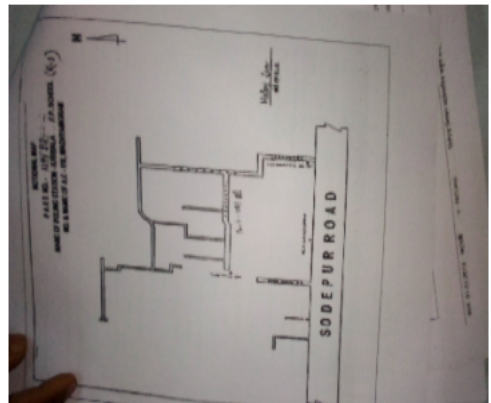

নির্বাচক নিবন্ধন আধিকারিকের স্বাক্ষর

Nazri Naksha

Google Map View

Polling Station Building Front View

Polling Station Front View

Cad View

Key MAP View

1 নাম : রুনা সাহা রায় বর্মন স্বামীর নাম: সৌরভ সাহা বাড়ির নং : 138বী বয়স : 51 লিঙ্গ : মহিলা	BHR2103885 ফটো উপলব্ধ	2 নাম : শংকর আচার্য্য পিতার নাম: কৃষ্ণদাস আচার্য্য বাড়ির নং : n0095 বয়স : 46 লিঙ্গ : পুরুষ	CKW5245170 ফটো উপলব্ধ	3 নাম : মলিনা আচার্য্য স্বামীর নাম: কৃষ্ণদাস আচার্য্য বাড়ির নং : n0096 বয়স : 73 লিঙ্গ : মহিলা	CKW4919270 ফটো উপলব্ধ
4 নাম : রবীন্দ্র নাথ কুন্ডু পিতার নাম: হরলাল কুন্ডু বাড়ির নং : n0037 বয়স : 70 লিঙ্গ : পুরুষ	CKW4097853 ফটো উপলব্ধ	5 নাম : রঞ্জি কুন্ডু পিতার নাম: রবীন্দ্র নাথ কুন্ডু বাড়ির নং : n0037 বয়স : 33 লিঙ্গ : মহিলা	YCW1340033 ফটো উপলব্ধ	6 নাম : শিখা কুন্ডু স্বামীর নাম: রবীন্দ্র নাথ কুন্ডু বাড়ির নং : n0037 বয়স : 58 লিঙ্গ : মহিলা	CKW4097861 ফটো উপলব্ধ
7 নাম : সুস্মিতা কুন্ডু স্বামীর নাম: সঞ্জয় কুণ্ডু বাড়ির নং : n0098 বয়স : 56 লিঙ্গ : মহিলা	CKW4919304 ফটো উপলব্ধ	8 নাম : অমিত কুন্ডু পিতার নাম: সঞ্জয় কুণ্ডু বাড়ির নং : n0043 বয়স : 38 লিঙ্গ : পুরুষ	CKW4919213 ফটো উপলব্ধ	9 নাম : পারিজাত কর পিতার নাম: প্রমেশ চন্দ্র কর বাড়ির নং : ফেয়ার রেসিডেন্সী ব্লক 2 বয়স : 77 লিঙ্গ : পুরুষ	GVK0155275 ফটো উপলব্ধ
10 নাম : বিদ্যুৎ খাঁ পিতার নাম: প্রফুল্ল খাঁ বাড়ির নং : 138/বী/12 বয়স : 52 লিঙ্গ : পুরুষ	CTG1811165 ফটো উপলব্ধ	11 নাম : কণিকা বিশ্বাস স্বামীর নাম: বিদ্যুৎ খাঁ বাড়ির নং : 138/বী/12 বয়স : 49 লিঙ্গ : মহিলা	BWC1613934 ফটো উপলব্ধ	12 নাম : তুষারবরন গুপ্ত পিতার নাম: হীরলাল গুপ্ত বাড়ির নং : n0022 বয়স : 70 লিঙ্গ : পুরুষ	YCW2328094 ফটো উপলব্ধ
13 নাম : অভিজিৎ গুপ্ত পিতার নাম: তুষার বরন গুপ্ত বাড়ির নং : n0022 বয়স : 39 লিঙ্গ : পুরুষ	CKW4579314 ফটো উপলব্ধ	14 নাম : চন্দনা গুপ্ত স্বামীর নাম: তুষার গুপ্ত বাড়ির নং : n0022 বয়স : 64 লিঙ্গ : মহিলা	CKW1128479 ফটো উপলব্ধ	15 নাম : অভিজিত গুপ্ত পিতার নাম: অক্ষয় কুমার গুপ্ত বাড়ির নং : n0184 বয়স : 58 লিঙ্গ : পুরুষ	YCW1478320 ফটো উপলব্ধ
16 নাম : শ্যামলী গুপ্ত পিতার নাম: অক্ষয় কুমার গুপ্ত বাড়ির নং : n0056 বয়স : 58 লিঙ্গ : মহিলা	CKW4094801 ফটো উপলব্ধ	17 নাম : আশিষ কুমার দায় গুপ্ত পিতার নাম: অক্ষয় কুমার দায় গুপ্ত বাড়ির নং : n0056 বয়স : 65 লিঙ্গ : পুরুষ	YCW1478403 ফটো উপলব্ধ	18 নাম : রীতা গুপ্ত স্বামীর নাম: অক্ষয় কুমার গুপ্ত বাড়ির নং : n0056 বয়স : 79 লিঙ্গ : মহিলা	CKW4094819 ফটো উপলব্ধ
19 নাম : পিয়ালী গাঙ্গুলী স্বামীর নাম: রাহুল গাঙ্গুলী বাড়ির নং : n0072 বয়স : 53 লিঙ্গ : মহিলা	CKW1129568 ফটো উপলব্ধ	20 নাম : রাহুল গাঙ্গুলী পিতার নাম: মনোরঞ্জন গাঙ্গুলী বাড়ির নং : n0072 বয়স : 57 লিঙ্গ : পুরুষ	CKW1129550 ফটো উপলব্ধ	21 নাম : গোপা গাঙ্গুলী স্বামীর নাম: মনোরঞ্জন গাঙ্গুলী বাড়ির নং : n0072 বয়স : 78 লিঙ্গ : মহিলা	CKW1129543 ফটো উপলব্ধ
22 নাম : ঐশ্বর্য গাঙ্গুলী পিতার নাম: রাহুল গাঙ্গুলী বাড়ির নং : n0072 বয়স : 28 লিঙ্গ : মহিলা	YCW1779842 ফটো উপলব্ধ	23 নাম : কৃষ্ণা গায়েন পিতার নাম: মধুসূদন গায়েন বাড়ির নং : n0243 বয়স : 33 লিঙ্গ : পুরুষ	AYK1490044 ফটো উপলব্ধ	24 নাম : কণক গায়েন স্বামীর নাম: মধুসূদন গায়েন বাড়ির নং : n0244 বয়স : 47 লিঙ্গ : মহিলা	YCW2338291 ফটো উপলব্ধ
25 নাম : মধুসূদন গায়েন পিতার নাম: অনিল গায়েন বাড়ির নং : নং বয়স : 58 লিঙ্গ : পুরুষ	YCW2338333 ফটো উপলব্ধ	26 নাম : লক্ষীকান্ত ঘাটা পিতার নাম: সতীশ ঘাটা বাড়ির নং : n0040 বয়স : 64 লিঙ্গ : পুরুষ	YCW2328045 ফটো উপলব্ধ	27 নাম : গৌরী ঘাটা স্বামীর নাম: লক্ষী ঘাটা বাড়ির নং : n0040 বয়স : 54 লিঙ্গ : মহিলা	YCW2336006 ফটো উপলব্ধ
28 নাম : সুস্মিতা ঘাটা পিতার নাম: লক্ষী কান্ত ঘাটা বাড়ির নং : n0040 বয়স : 29 লিঙ্গ : মহিলা	YCW1655745 ফটো উপলব্ধ	29 নাম : কনিকা ঘোষাল স্বামীর নাম: দীপক ঘোষাল বাড়ির নং : n0190 বয়স : 54 লিঙ্গ : মহিলা	YCW1478387 ফটো উপলব্ধ	30 নাম : দীপক ঘোষাল পিতার নাম: গঙ্গাধর ঘোষাল বাড়ির নং : n0189 বয়স : 62 লিঙ্গ : পুরুষ	YCW1478379 ফটো উপলব্ধ