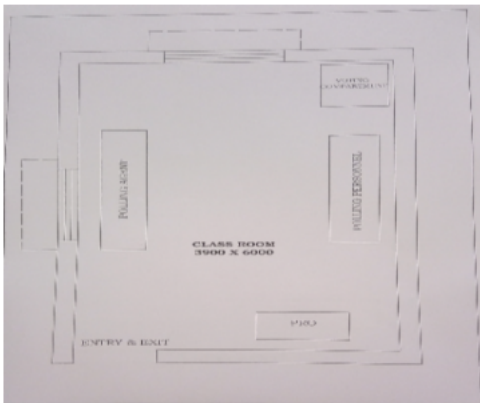

নির্বাচক নিবন্ধন আধিকারিকের স্বাক্ষর

Nazri Naksha

Google Map View

Polling Station Building Front View

Polling Station Front View

Cad View

Key MAP View

1 নাম : রুনা সাহা রায় বর্মন স্বামীর নাম: সৌরভ সাহা বাড়ির নং : 138বী বয়স : 51 লিঙ্গ : মহিলা	BHR2103885 ফটো উপলব্ধ	2 নাম : শংকর আচার্য্য পিতার নাম: কৃষ্ণদাস আচার্য্য বাড়ির নং : n0095 বয়স : 46 লিঙ্গ : পুরুষ	CKW5245170 ফটো উপলব্ধ	3 নাম : মলিনা আচার্য্য স্বামীর নাম: কৃষ্ণদাস আচার্য্য বাড়ির নং : n0096 বয়স : 73 লিঙ্গ : মহিলা	CKW4919270 ফটো উপলব্ধ
4 নাম : রবীন্দ্র নাথ কুন্ডু পিতার নাম: হরলাল কুন্ডু বাড়ির নং : n0037 বয়স : 70 লিঙ্গ : পুরুষ	CKW4097853 ফটো উপলব্ধ	5 নাম : রঞ্জি কুন্ডু পিতার নাম: রবীন্দ্র নাথ কুন্ডু বাড়ির নং : n0037 বয়স : 33 লিঙ্গ : মহিলা	YCW1340033 ফটো উপলব্ধ	6 নাম : শিখা কুন্ডু স্বামীর নাম: রবীন্দ্র নাথ কুন্ডু বাড়ির নং : n0037 বয়স : 58 লিঙ্গ : মহিলা	CKW4097861 ফটো উপলব্ধ
7 নাম : সুস্মিতা কুন্ডু স্বামীর নাম: সঞ্জয় কুণ্ডু বাড়ির নং : n0098 বয়স : 56 লিঙ্গ : মহিলা	CKW4919304 ফটো উপলব্ধ	8 নাম : অমিত কুন্ডু পিতার নাম: সঞ্জয় কুণ্ডু বাড়ির নং : n0043 বয়স : 38 লিঙ্গ : পুরুষ	CKW4919213 ফটো উপলব্ধ	9 নাম : পারিজাত কর পিতার নাম: প্রমেশ চন্দ্র কর বাড়ির নং : ফেয়ার রেসিডেন্সী ব্লক 2 বয়স : 77 লিঙ্গ : পুরুষ	GVK0155275 ফটো উপলব্ধ
10 নাম : বিদ্যুৎ খাঁ পিতার নাম: প্রফুল্ল খাঁ বাড়ির নং : 138/বী/12 বয়স : 52 লিঙ্গ : পুরুষ	CTG1811165 ফটো উপলব্ধ	11 নাম : কণিকা বিশ্বাস স্বামীর নাম: বিদ্যুৎ খাঁ বাড়ির নং : 138/বী/12 বয়স : 49 লিঙ্গ : মহিলা	BWC1613934 ফটো উপলব্ধ	12 নাম : তুষারবরন গুপ্ত পিতার নাম: হীরলাল গুপ্ত বাড়ির নং : n0022 বয়স : 70 লিঙ্গ : পুরুষ	YCW2328094 ফটো উপলব্ধ
13 নাম : অভিজিৎ গুপ্ত পিতার নাম: তুষার বরন গুপ্ত বাড়ির নং : n0022 বয়স : 39 লিঙ্গ : পুরুষ	CKW4579314 ফটো উপলব্ধ	14 নাম : চন্দনা গুপ্ত স্বামীর নাম: তুষার গুপ্ত বাড়ির নং : n0022 বয়স : 64 লিঙ্গ : মহিলা	CKW1128479 ফটো উপলব্ধ	15 নাম : অভিজিত গুপ্ত পিতার নাম: অক্ষয় কুমার গুপ্ত বাড়ির নং : n0184 বয়স : 58 লিঙ্গ : পুরুষ	YCW1478320 ফটো উপলব্ধ
16 নাম : শ্যামলী গুপ্ত পিতার নাম: অক্ষয় কুমার গুপ্ত বাড়ির নং : n0056 বয়স : 58 লিঙ্গ : মহিলা	CKW4094801 ফটো উপলব্ধ	17 নাম : আশিষ কুমার দায় গুপ্ত পিতার নাম: অক্ষয় কুমার দায় গুপ্ত বাড়ির নং : n0056 বয়স : 65 লিঙ্গ : পুরুষ	YCW1478403 ফটো উপলব্ধ	18 নাম : রীতা গুপ্ত স্বামীর নাম: অক্ষয় কুমার গুপ্ত বাড়ির নং : n0056 বয়স : 79 লিঙ্গ : মহিলা	CKW4094819 ফটো উপলব্ধ
19 নাম : পিয়ালী গাঙ্গুলী স্বামীর নাম: রাহুল গাঙ্গুলী বাড়ির নং : n0072 বয়স : 53 লিঙ্গ : মহিলা	CKW1129568 ফটো উপলব্ধ	20 নাম : রাহুল গাঙ্গুলী পিতার নাম: মনোরঞ্জন গাঙ্গুলী বাড়ির নং : n0072 বয়স : 57 লিঙ্গ : পুরুষ	CKW1129550 ফটো উপলব্ধ	21 নাম : গোপা গাঙ্গুলী স্বামীর নাম: মনোরঞ্জন গাঙ্গুলী বাড়ির নং : n0072 বয়স : 78 লিঙ্গ : মহিলা	CKW1129543 ফটো উপলব্ধ
22 নাম : ঐশ্বর্য গাঙ্গুলী পিতার নাম: রাহুল গাঙ্গুলী বাড়ির নং : n0072 বয়স : 28 লিঙ্গ : মহিলা	YCW1779842 ফটো উপলব্ধ	23 নাম : কৃষ্ণা গায়েন পিতার নাম: মধুসূদন গায়েন বাড়ির নং : n0243 বয়স : 33 লিঙ্গ : পুরুষ	AYK1490044 ফটো উপলব্ধ	24 নাম : কণক গায়েন স্বামীর নাম: মধুসূদন গায়েন বাড়ির নং : n0244 বয়স : 47 লিঙ্গ : মহিলা	YCW2338291 ফটো উপলব্ধ
25 নাম : মধুসূদন গায়েন পিতার নাম: অনিল গায়েন বাড়ির নং : নং বয়স : 58 লিঙ্গ : পুরুষ	YCW2338333 ফটো উপলব্ধ	26 নাম : লক্ষীকান্ত ঘাটা পিতার নাম: সতীশ ঘাটা বাড়ির নং : n0040 বয়স : 64 লিঙ্গ : পুরুষ	YCW2328045 ফটো উপলব্ধ	27 নাম : গৌরী ঘাটা স্বামীর নাম: লক্ষী ঘাটা বাড়ির নং : n0040 বয়স : 54 লিঙ্গ : মহিলা	YCW2336006 ফটো উপলব্ধ
28 নাম : সুস্মিতা ঘাটা পিতার নাম: লক্ষী কান্ত ঘাটা বাড়ির নং : n0040 বয়স : 29 লিঙ্গ : মহিলা	YCW1655745 ফটো উপলব্ধ	29 নাম : কনিকা ঘোষাল স্বামীর নাম: দীপক ঘোষাল বাড়ির নং : n0190 বয়স : 54 লিঙ্গ : মহিলা	YCW1478387 ফটো উপলব্ধ	30 নাম : দীপক ঘোষাল পিতার নাম: গঙ্গাধর ঘোষাল বাড়ির নং : n0189 বয়স : 62 লিঙ্গ : পুরুষ	YCW1478379 ফটো উপলব্ধ