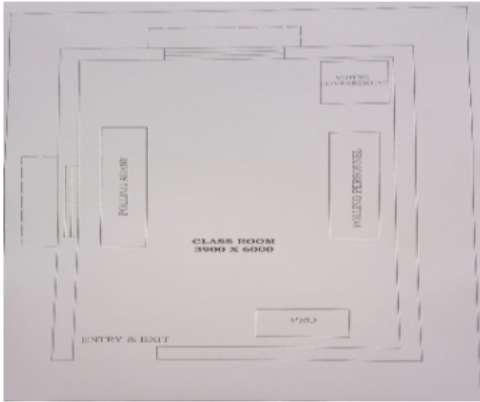

নির্বাচক নিবন্ধন আধিকারিকের স্বাক্ষর

Nazri Naksha

Google Map View

Polling Station Building Front View

Polling Station Front View

Cad View

Key MAP View

1 নাম : কুমকুম কুন্ড স্বামীর নাম: অজিত কুন্ড বাড়ির নং : n0201 বয়স : 63 লিঙ্গ : মহিলা	YCW1009539	ফটো উপলব্ধ	2 নাম : মিনতি কুন্ড স্বামীর নাম: কমল কুন্ড বাড়ির নং : রামকৃষ্ণ সরানী বয়স : 53 লিঙ্গ : মহিলা	CKW3905429	ফটো উপলব্ধ	3 নাম : মেনকা কুন্ড স্বামীর নাম: নিমাই কুন্ড বাড়ির নং : BAIKUNTHADEB ROAD বয়স : 75 লিঙ্গ : মহিলা	YCW1780311	ফটো উপলব্ধ
4 নাম : কমল কুন্ড পিতার নাম: চিত্তরঞ্জন কুন্ড বাড়ির নং : n0155 বয়স : 61 লিঙ্গ : পুরুষ	CKW3905411	ফটো উপলব্ধ	5 নাম : অনীতা রাণি হালদার স্বামীর নাম: চিত্তরঞ্জন হালদার বাড়ির নং : এন0288 বয়স : 61 লিঙ্গ : মহিলা	IHM2888030	ফটো উপলব্ধ	6 নাম : অজিত কুন্ড পিতার নাম: রাধামোহন কুন্ড বাড়ির নং : n0159 বয়স : 74 লিঙ্গ : পুরুষ	YCW1009521	ফটো উপলব্ধ
7 নাম : শুভজিৎ কুণ্ড মায়ের নাম: মেনকা কুণ্ড বাড়ির নং : বৈকুণ্ঠ দেব রোড বয়স : 42 লিঙ্গ : পুরুষ	HSV2290179	ফটো উপলব্ধ	8 নাম : অভিষেক কর মায়ের নাম: মিতালী কর বাড়ির নং : 10/2 টি-2, সুধীর আবাসন বয়স : 24 লিঙ্গ : পুরুষ	ROQ3491305	ফটো উপলব্ধ	9 নাম : কাবেরী কর স্বামীর নাম: মুণাল কর বাড়ির নং : n0020 বয়স : 60 লিঙ্গ : মহিলা	CKW3893252	ফটো উপলব্ধ
10 নাম : কাকলি গুহ স্বামীর নাম: পিন্টু গুহ বাড়ির নং : 86 পাট নং বয়স : 38 লিঙ্গ : মহিলা	YCW2463131	ফটো উপলব্ধ	11 নাম : বুলবুলি গুহ স্বামীর নাম: শংকর গুহ বাড়ির নং : N0000 বয়স : 47 লিঙ্গ : মহিলা	YCW1184696	ফটো উপলব্ধ	12 নাম : চিত্তরঞ্জন হালদার পিতার নাম: পঞ্চনন হালদার বাড়ির নং : এন0288 বয়স : 74 লিঙ্গ : পুরুষ	IHM2888212	ফটো উপলব্ধ
13 নাম : বিপ্লব গাইন পিতার নাম: গৌড় পদ গাইন বাড়ির নং : 137/এ বয়স : 47 লিঙ্গ : পুরুষ	CKW5171137	ফটো উপলব্ধ	14 নাম : পরিমল গাইন পিতার নাম: গৌড় বিহারী গাইন বাড়ির নং : n0178 বয়স : 56 লিঙ্গ : পুরুষ	CKW5383609	ফটো উপলব্ধ	15 নাম : বুমা গাইন (সাহা) স্বামীর নাম: পরিমল গাইন বাড়ির নং : n0192 বয়স : 42 লিঙ্গ : মহিলা	DKJ2616092	ফটো উপলব্ধ
16 নাম : দেবব্রত ঘোষ পিতার নাম: নিখিল ঘোষ বাড়ির নং : n0172 বয়স : 39 লিঙ্গ : পুরুষ	CKW3349610	ফটো উপলব্ধ	17 নাম : সনজীতা ঘোষ স্বামীর নাম: সমীরণ ঘোষ বাড়ির নং : n0019 বয়স : 50 লিঙ্গ : মহিলা	UP/64/292/1026085	ফটো উপলব্ধ	18 নাম : সমীরন ঘোষ পিতার নাম: পূর্ণেন্দু প্রকাশ ঘোষ বাড়ির নং : n0019 বয়স : 56 লিঙ্গ : পুরুষ	YCW2330702	ফটো উপলব্ধ
19 নাম : নিখিল ঘোষ অন্যান্য: রেবা ঘোষ বাড়ির নং : এন0188 বয়স : 75 লিঙ্গ : পুরুষ	YCW2602944	ফটো উপলব্ধ	20 নাম : রেবা ঘোষ স্বামীর নাম: নিখিল ঘোষ বাড়ির নং : n0188 বয়স : 66 লিঙ্গ : মহিলা	YCW2335420	ফটো উপলব্ধ	21 নাম : মৌসুমী চক্রবর্তী পিতার নাম: মিহির চক্রবর্তী বাড়ির নং : না বয়স : 25 লিঙ্গ : মহিলা	YCW2054252	ফটো উপলব্ধ
22 নাম : প্রদীপ দত্ত পিতার নাম: নিরোদ বরন দত্ত বাড়ির নং : n0030 বয়স : 53 লিঙ্গ : পুরুষ	YCW2329936	ফটো উপলব্ধ	23 নাম : সঞ্জীব দত্ত পিতার নাম: নির্মল দত্ত বাড়ির নং : n0031 বয়স : 42 লিঙ্গ : পুরুষ	CKW3345022	ফটো উপলব্ধ	24 নাম : রুমা দত্ত (সাহা) স্বামীর নাম: সঞ্জীব দত্ত বাড়ির নং : n0031 বয়স : 38 লিঙ্গ : মহিলা	CKW5329859	ফটো উপলব্ধ
25 নাম : রীতা দত্ত স্বামীর নাম: দেবশীষ দত্ত বাড়ির নং : n0054 বয়স : 51 লিঙ্গ : মহিলা	CKW3904844	ফটো উপলব্ধ	26 নাম : অজিত কুমার দত্ত পিতার নাম: সুভাষ চন্দ্র দত্ত বাড়ির নং : n0165 বয়স : 60 লিঙ্গ : পুরুষ	YCW0869545	ফটো উপলব্ধ	27 নাম : সুভাষ চন্দ্র দত্ত পিতার নাম: যোগেন্দ্র নাথ দত্ত বাড়ির নং : n0166 বয়স : 89 লিঙ্গ : পুরুষ	YCW0869560	ফটো উপলব্ধ
28 নাম : সন্ধ্যা দত্ত স্বামীর নাম: অজিত কুমার দত্ত বাড়ির নং : n0205 বয়স : 55 লিঙ্গ : মহিলা	YCW0869537	ফটো উপলব্ধ	29 নাম : মালতী রানী দত্ত স্বামীর নাম: সুভাষ চন্দ্র দত্ত বাড়ির নং : n0206 বয়স : 84 লিঙ্গ : মহিলা	YCW0869552	ফটো উপলব্ধ	30 নাম : তন্দ্রা দত্ত স্বামীর নাম: প্রদীপ দত্ত বাড়ির নং : N0281 বয়স : 39 লিঙ্গ : মহিলা	YCW2192680	ফটো উপলব্ধ