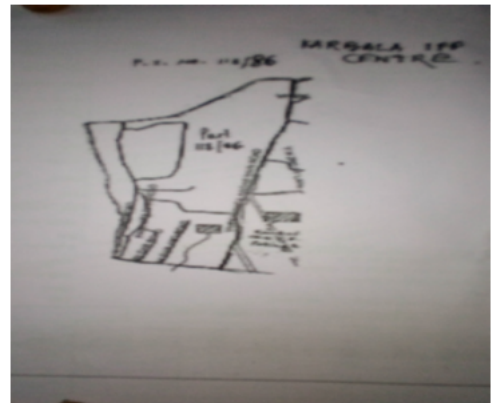

Key MAP View