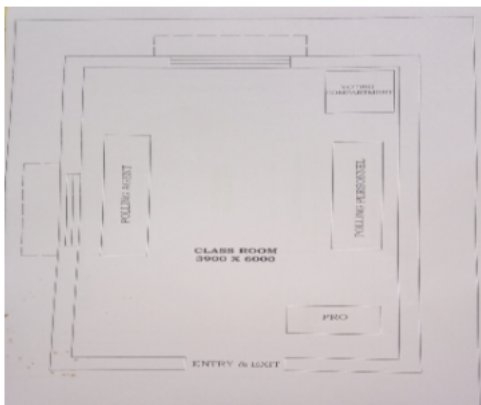

নির্বাচক নিবন্ধন আধিকারিকের স্বাক্ষর

Nazri Naksha

Google Map View

Polling Station Building Front View

Polling Station Front View

Cad View

Key MAP View

1 নাম : মনোরঞ্জন পাল পিতার নাম : কৃষ্ণচন্দ্র পাল বাড়ির নং : n0285 বয়স : 66 লিঙ্গ : পুরুষ	CKW3311750 ফটো উপলব্ধ	2 নাম : ঈশিতা ঘোষ পিতার নাম : অর্নব ঘোষ বাড়ির নং : 49 বয়স : 25 লিঙ্গ : মহিলা	YCW2054567 ফটো উপলব্ধ	3 নাম : শুভশ্রী দাস পিতার নাম : সুজিত দাস বাড়ির নং : নং বয়স : 25 লিঙ্গ : মহিলা	YCW2054633 ফটো উপলব্ধ
4 নাম : সুস্মিতা মন্ডল পিতার নাম : সুবিমল কান্তি মন্ডল বাড়ির নং : না বয়স : 26 লিঙ্গ : মহিলা	YCW2054583 ফটো উপলব্ধ	5 নাম : জয়ন্তি ঘোষ বিশ্বাস স্বামীর নাম : সুপ্রকাশ ঘোষ বাড়ির নং : n0400 বয়স : 41 লিঙ্গ : মহিলা	CDK2869816 ফটো উপলব্ধ	6 নাম : মলি (গোস্বামী) রায় স্বামীর নাম : সঞ্জয় রায় বাড়ির নং : n0395 বয়স : 36 লিঙ্গ : মহিলা	YCW0871657 ফটো উপলব্ধ
7 নাম : মানসী (সরকার) মজুমদার স্বামীর নাম : গুরুপদ মজুমদার বাড়ির নং : n0128 বয়স : 71 লিঙ্গ : মহিলা	YCW0747980 ফটো উপলব্ধ	8 নাম : সুকন্যা রায় (প্রামানিক) স্বামীর নাম : সুমন রায় বাড়ির নং : n0273 বয়স : 33 লিঙ্গ : মহিলা	YCW1904226 ফটো উপলব্ধ	9 নাম : শিবানী আইচ স্বামীর নাম : গনেশ আইচ বাড়ির নং : n0273 বয়স : 60 লিঙ্গ : মহিলা	WB/13/090/717428 ফটো উপলব্ধ
10 নাম : রুপা দাস স্বামীর নাম : অভিজিত দত্ত বাড়ির নং : n0293 বয়স : 36 লিঙ্গ : মহিলা	YCW1904416 ফটো উপলব্ধ	11 নাম : সংকলিতা সিংহরায় পিতার নাম : নব কুমার সিংহরায় বাড়ির নং : n0280 বয়স : 27 লিঙ্গ : মহিলা	YCW1904291 ফটো উপলব্ধ	12 নাম : গনেশ আইচ পিতার নাম : মঙ্গল আইচ বাড়ির নং : n0293 বয়স : 68 লিঙ্গ : পুরুষ	WB/13/090/717071 ফটো উপলব্ধ
13 নাম : গৌতম আইচ পিতার নাম : গনেশ আইচ বাড়ির নং : n0280 বয়স : 40 লিঙ্গ : পুরুষ	YCW0749085 ফটো উপলব্ধ	14 নাম : গৌরপদ আমিন পিতার নাম : প্রভাক চন্দ্র আমিন বাড়ির নং : n0048 বয়স : 68 লিঙ্গ : পুরুষ	WB/13/090/732020 ফটো উপলব্ধ	15 নাম : মালবিকা আমিন স্বামীর নাম : গৌরপদ আমিন বাড়ির নং : n0048 বয়স : 62 লিঙ্গ : মহিলা	WB/13/090/732323 ফটো উপলব্ধ
16 নাম : সঞ্জয় আমিন পিতার নাম : সুধীর আমিন বাড়ির নং : n0085 বয়স : 44 লিঙ্গ : পুরুষ	CKW3160819 ফটো উপলব্ধ	17 নাম : সঞ্জয় আমিন পিতার নাম : সুধীর আমিন বাড়ির নং : এন0003 বয়স : 55 লিঙ্গ : পুরুষ	YCW2595841 ফটো উপলব্ধ	18 নাম : মীরা আমিন স্বামীর নাম : সুধীর আমিন বাড়ির নং : n0085 বয়স : 77 লিঙ্গ : মহিলা	WB/13/090/732676 ফটো উপলব্ধ
19 নাম : সৌমী গাঙ্গুলী স্বামীর নাম : তারক গাঙ্গুলী বাড়ির নং : n0061 বয়স : 45 লিঙ্গ : মহিলা	MLN1599406 ফটো উপলব্ধ	20 নাম : তারক গাঙ্গুলী পিতার নাম : জীবনকৃষ্ণ গাঙ্গুলী বাড়ির নং : n0061 বয়স : 55 লিঙ্গ : পুরুষ	WB/13/090/732620 ফটো উপলব্ধ	21 নাম : বাসন্তী আমিন স্বামীর নাম : অমূল্য আমিন বাড়ির নং : n0061 বয়স : 64 লিঙ্গ : মহিলা	WB/13/090/732499 ফটো উপলব্ধ
22 নাম : অমূল্য আমিন পিতার নাম : নিবারনচন্দ্র আমিন বাড়ির নং : n0061 বয়স : 74 লিঙ্গ : পুরুষ	WB/13/090/732813 ফটো উপলব্ধ	23 নাম : সৌম্যাদীপ গাঙ্গুলি পিতার নাম : তারক গাঙ্গুলি বাড়ির নং : এন0020 বয়স : 23 লিঙ্গ : পুরুষ	YCW2576569 ফটো উপলব্ধ	24 নাম : মেনকা আমিন স্বামীর নাম : প্রভাক আমিন বাড়ির নং : n0048 বয়স : 80 লিঙ্গ : মহিলা	WB/13/090/732326 ফটো উপলব্ধ
25 নাম : দেবযানী আমিন পিতার নাম : গৌর পদ আমিন বাড়ির নং : n0048 বয়স : 32 লিঙ্গ : মহিলা	YCW1185578 ফটো উপলব্ধ	26 নাম : বন্দনা আমিন (মন্ডল) স্বামীর নাম : সঞ্জয় আমিন বাড়ির নং : n0119 বয়স : 43 লিঙ্গ : মহিলা	CKW2726347 ফটো উপলব্ধ	27 নাম : অনিতা কংসবনিক স্বামীর নাম : শিবনাথ কংসবনিক বাড়ির নং : n0108 বয়স : 55 লিঙ্গ : মহিলা	CKW0414342 ফটো উপলব্ধ
Q 28 নাম : শুভজিৎ কংসবনিক পিতার নাম : শিবনাথ কংসবনিক বাড়ির নং : বয়স : 36 লিঙ্গ : পুরুষ	YCW1011907 ফটো উপলব্ধ	29 নাম : শিবনাথ কংসবনিক পিতার নাম : সদানন্দ কংসবনিক বাড়ির নং : n0107 বয়স : 63 লিঙ্গ : পুরুষ	CKW0413294 ফটো উপলব্ধ	30 নাম : রেবা কুন্ডু স্বামীর নাম : গিরীধারী কুন্ডু বাড়ির নং : n0066 বয়স : 65 লিঙ্গ : মহিলা	CKW4931093 ফটো উপলব্ধ