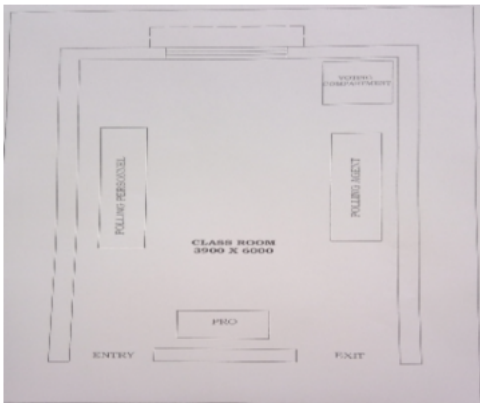

নির্বাচক নিবন্ধন আধিকারিকের স্বাক্ষর

Nazri Naksha

Google Map View

Polling Station Building Front View

Polling Station Front View

Cad View

Key MAP View

1 নাম : অর্পিতা দত্ত স্বামীর নাম: গৌতম দত্ত বাড়ির নং : n0468 বয়স : 34 লিঙ্গ : মহিলা	YCW1006386 ফটো উপলব্ধ	2 নাম : সুচন্দা দত্ত সেন পিতার নাম: নিতাই সেন বাড়ির নং : পাট নং 95 বয়স : 28 লিঙ্গ : মহিলা	RQL2070720 ফটো উপলব্ধ	3 নাম : পপি কুন্ডু পিতার নাম: নিতাই কুন্ডু বাড়ির নং : n0002 বয়স : 42 লিঙ্গ : মহিলা	YCW1782788 ফটো উপলব্ধ
4 নাম : অমিত কুমার কুন্ডু পিতার নাম: অসীম কুন্ডু বাড়ির নং : n0507 বয়স : 29 লিঙ্গ : পুরুষ	YCW1657618 ফটো উপলব্ধ	5 নাম : শম্ভু নাথ কুন্ডু পিতার নাম: নারায়ন চন্দ্র কুন্ডু বাড়ির নং : n0172 বয়স : 42 লিঙ্গ : পুরুষ	CKW3162914 ফটো উপলব্ধ	6 নাম : নারায়ন কুন্ডু পিতার নাম: মনিমোহন কুন্ডু বাড়ির নং : n0172 বয়স : 79 লিঙ্গ : পুরুষ	WB/13/090/735122 ফটো উপলব্ধ
7 নাম : সোনালী দত্ত স্বামীর নাম: মহাদেব দত্ত বাড়ির নং : n0103 বয়স : 40 লিঙ্গ : মহিলা	CKW5332952 ফটো উপলব্ধ	8 নাম : রুপা কুন্ডু স্বামীর নাম: জয়ন্ত কুন্ডু বাড়ির নং : n0103 বয়স : 47 লিঙ্গ : মহিলা	CKW4932497 ফটো উপলব্ধ	9 নাম : জয়ন্ত কুন্ডু পিতার নাম: চিত্তরঞ্জন কুন্ডু বাড়ির নং : n0103 বয়স : 52 লিঙ্গ : পুরুষ	WB/13/090/735063 ফটো উপলব্ধ
10 নাম : গীতা কুন্ডু স্বামীর নাম: চিত্তরঞ্জন কুন্ডু বাড়ির নং : n0103 বয়স : 62 লিঙ্গ : মহিলা	WB/13/090/735772 ফটো উপলব্ধ	11 নাম : সুপ্রিয়া কুন্ডু অন্যান্য: নিতাই চন্দ্র কুন্ডু বাড়ির নং : n0002 বয়স : 58 লিঙ্গ : মহিলা	WB/13/090/735583 ফটো উপলব্ধ	12 নাম : নিতাই কুন্ডু পিতার নাম: জিতেন কুন্ডু বাড়ির নং : n0002 বয়স : 68 লিঙ্গ : পুরুষ	WB/13/090/735008 ফটো উপলব্ধ
13 নাম : শুভজীত কর্মকার পিতার নাম: শ্যামল কর্মকার বাড়ির নং : n0127 বয়স : 34 লিঙ্গ : পুরুষ	YCW0748368 ফটো উপলব্ধ	14 নাম : শ্যামল কর্মকার পিতার নাম: অনিল কর্মকার বাড়ির নং : n0127 বয়স : 62 লিঙ্গ : পুরুষ	CKW4017901 ফটো উপলব্ধ	15 নাম : ববিতা কর্মকার স্বামীর নাম: শ্যামল কর্মকার বাড়ির নং : n0127 বয়স : 56 লিঙ্গ : মহিলা	YCW2339596 ফটো উপলব্ধ
Q 16 নাম : রাজা অধিকারী পিতার নাম: নন্দ অধিকারী বাড়ির নং : বয়স : 29 লিঙ্গ : পুরুষ	YCW1782663 ফটো উপলব্ধ	17 নাম : অরিজিৎ কর্মকার পিতার নাম: শ্যামল কর্মকার বাড়ির নং : n0610 বয়স : 28 লিঙ্গ : পুরুষ	YCW1904820 ফটো উপলব্ধ	18 নাম : শুভাশিষ কাহার পিতার নাম: গোপাল কাহার বাড়ির নং : n0614 বয়স : 27 লিঙ্গ : পুরুষ	YCW1904861 ফটো উপলব্ধ
19 নাম : শীলা কাহার স্বামীর নাম: গোপাল কাহার বাড়ির নং : n0077 বয়স : 48 লিঙ্গ : মহিলা	CKW4019972 ফটো উপলব্ধ	20 নাম : ইলা কাহার স্বামীর নাম: গোবিন্দ কাহার বাড়ির নং : n0077 বয়স : 41 লিঙ্গ : মহিলা	YCW1868975 ফটো উপলব্ধ	21 নাম : গোপাল কাহার পিতার নাম: পাচু কাহার বাড়ির নং : n0077 বয়স : 54 লিঙ্গ : পুরুষ	WB/13/090/735165 ফটো উপলব্ধ
22 নাম : স্নেহাশীষ কাহার পিতার নাম: গোপাল কাহার বাড়ির নং : এন0077 বয়স : 23 লিঙ্গ : পুরুষ	YCW2351856 ফটো উপলব্ধ	23 নাম : সুদীপ্তা কাহার মায়ের নাম: ইলা কাহার বাড়ির নং : এন017 বয়স : 22 লিঙ্গ : পুরুষ	YCW2575520 ফটো উপলব্ধ	24 নাম : রঞ্জন গুপ্ত পিতার নাম: পুলিন গুপ্ত বাড়ির নং : n0387 বয়স : 36 লিঙ্গ : পুরুষ	YCW0871798 ফটো উপলব্ধ
25 নাম : সারদা গুপ্ত স্বামীর নাম: প্রফুল্ল চন্দ্র গুপ্ত বাড়ির নং : n0074 বয়স : 75 লিঙ্গ : মহিলা	WB/13/090/735497 ফটো উপলব্ধ	26 নাম : তাপস গুপ্ত পিতার নাম: পুলিন গুপ্ত বাড়ির নং : n0074 বয়স : 30 লিঙ্গ : পুরুষ	YCW1482124 ফটো উপলব্ধ	27 নাম : তরুণ গুপ্ত পিতার নাম: পুলিন গুপ্ত বাড়ির নং : n0074 বয়স : 32 লিঙ্গ : পুরুষ	YCW1482199 ফটো উপলব্ধ
28 নাম : সাগরীকা গুপ্ত অন্যান্য: পুলিন গুপ্ত বাড়ির নং : n0074 বয়স : 52 লিঙ্গ : মহিলা	WB/13/090/735359 ফটো উপলব্ধ	29 নাম : পুলিন গুপ্ত পিতার নাম: প্রফুল্ল গুপ্ত বাড়ির নং : n0074 বয়স : 60 লিঙ্গ : পুরুষ	WB/13/090/735499 ফটো উপলব্ধ	30 নাম : জ্যোতির্ময় গুপ্ত পিতার নাম: রতি গুপ্ত বাড়ির নং : n0045 বয়স : 50 লিঙ্গ : পুরুষ	CKW1174366 ফটো উপলব্ধ