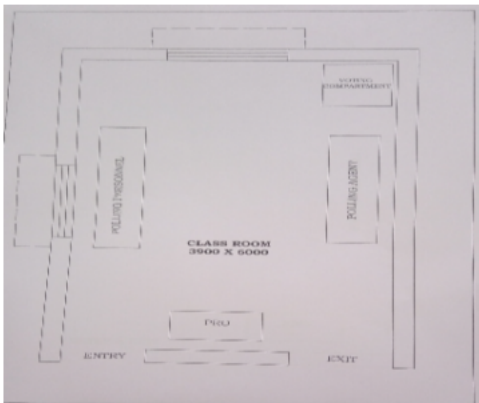

নির্বাচক নিবন্ধন আধিকারিকের স্বাক্ষর

Nazri Naksha

Google Map View

Polling Station Building Front View

Polling Station Front View

Cad View

Key MAP View

1 নাম : অমিত অধিকারী পিতার নাম: সুবিমল অধিকারী বাড়ির নং : 104/এ/2 নিবেদিতা সরণি বয়স : 39 লিঙ্গ : পুরুষ	YTZ1102417 ফটো উপলব্ধ	2 নাম : শিপ্রা অধিকারী স্বামীর নাম: সুবিমল অধিকারী বাড়ির নং : 104/এ/2 নিবেদিতা সরণি বয়স : 58 লিঙ্গ : মহিলা	YCW2374205 ফটো উপলব্ধ	3 নাম : সন্তু অধিকারী পিতার নাম: সুবিমল অধিকারী বাড়ির নং : 104/এ/2 নিবেদিতা সরণি বয়স : 40 লিঙ্গ : পুরুষ	HLJ2820165 ফটো উপলব্ধ
4 নাম : সুমি স্বামীর নাম: সুদর্শন মুন্ডা বাড়ির নং : 118/98 বয়স : 36 লিঙ্গ : মহিলা	CKW5329198 ফটো উপলব্ধ	5 নাম : সুবিমল অধিকারী পিতার নাম: ধীরেন অধিকারী বাড়ির নং : 104/এ/2 নিবেদিতা সরণি বয়স : 61 লিঙ্গ : পুরুষ	YCW2363455 ফটো উপলব্ধ	6 নাম : পাপিয়া (পাইক) মজুমদার স্বামীর নাম: কুনাল মজুমদার বাড়ির নং : n0341 বয়স : 39 লিঙ্গ : মহিলা	YCW1483692 ফটো উপলব্ধ
7 নাম : দেবদত্তা (ব্যানার্জী) রায় স্বামীর নাম: দেবশীষ রায় বাড়ির নং : n0279 বয়স : 36 লিঙ্গ : মহিলা	CKW5322961 ফটো উপলব্ধ	8 নাম : সায়ন্তি অধিকারী পিতার নাম: গোবিন্দ অধিকারী বাড়ির নং : নং000 বয়স : 29 লিঙ্গ : মহিলা	ALD1743400 ফটো উপলব্ধ	9 নাম : শাওন অধিকারী পিতার নাম: গোবিন্দ অধিকারী বাড়ির নং : নং000 বয়স : 35 লিঙ্গ : পুরুষ	ALD1167154 ফটো উপলব্ধ
10 নাম : গোবিন্দ অধিকারী পিতার নাম: পঞ্চানন অধিকারী বাড়ির নং : নং000 বয়স : 59 লিঙ্গ : পুরুষ	LLR1936798 ফটো উপলব্ধ	11 নাম : দেবশীষ অধিকারী পিতার নাম: হরিনারায়ণ অধিকারী বাড়ির নং : n0307 বয়স : 51 লিঙ্গ : পুরুষ	YCW1483460 ফটো উপলব্ধ	12 নাম : স্মৃতি কনা অধিকারী স্বামীর নাম: গোবিন্দ অধিকারী বাড়ির নং : নং000 বয়স : 50 লিঙ্গ : মহিলা	ALD1332808 ফটো উপলব্ধ
13 নাম : টুম্পা আইচ পিতার নাম: সত্যেন গুহ বাড়ির নং : n0440 বয়স : 40 লিঙ্গ : মহিলা	YCW0866681 ফটো উপলব্ধ	14 নাম : কার্তিক আইচ পিতার নাম: রাধেশ্যাম আইচ বাড়ির নং : n0107 বয়স : 51 লিঙ্গ : পুরুষ	WB/13/090/717065 ফটো উপলব্ধ	15 নাম : সুভাষ চন্দ্র সরদার পিতার নাম: গৌর চন্দ্র সরদার বাড়ির নং : 118/99 বয়স : 53 লিঙ্গ : পুরুষ	YCW2485746 ফটো উপলব্ধ
16 নাম : দীপরাজ আইচ পিতার নাম: গোবিন্দ আইচ বাড়ির নং : 3 নং কোরা চন্ডিগড় বয়স : 24 লিঙ্গ : পুরুষ	YCW2361194 ফটো উপলব্ধ	17 নাম : নকুল আইচ পিতার নাম: রাধেশ্যাম আইচ বাড়ির নং : n0107 বয়স : 49 লিঙ্গ : পুরুষ	CKW3349859 ফটো উপলব্ধ	18 নাম : রুমা (দাশগুপ্ত) আইচ স্বামীর নাম: নকুল আইচ বাড়ির নং : n0107 বয়স : 41 লিঙ্গ : মহিলা	YCW1014919 ফটো উপলব্ধ
19 নাম : স্বপ্ন আইচ পিতার নাম: রাধেশ্যাম আইচ বাড়ির নং : n0107 বয়স : 48 লিঙ্গ : পুরুষ	CKW3359486 ফটো উপলব্ধ	20 নাম : কৃষ্ণ আইচ পিতার নাম: মঙ্গল আইচ বাড়ির নং : n0107 বয়স : 68 লিঙ্গ : পুরুষ	YCW0233403 ফটো উপলব্ধ	21 নাম : গোবিন্দ আইচ পিতার নাম: মঙ্গল আইচ বাড়ির নং : n0107 বয়স : 65 লিঙ্গ : পুরুষ	YCW0233437 ফটো উপলব্ধ
22 নাম : মাধবী আইচ (দত্ত) স্বামীর নাম: গোবিন্দ আইচ বাড়ির নং : n0107 বয়স : 55 লিঙ্গ : মহিলা	CKW4580510 ফটো উপলব্ধ	23 নাম : অমৃতা আইচ স্বামীর নাম: কার্তিক আইচ বাড়ির নং : n0107 বয়স : 42 লিঙ্গ : মহিলা	YCW0233452 ফটো উপলব্ধ	24 নাম : প্রিয়া আইচ পিতার নাম: গোবিন্দ আইচ বাড়ির নং : n0107 বয়স : 28 লিঙ্গ : মহিলা	YCW2007862 ফটো উপলব্ধ
25 নাম : পৌলমী আইচ পিতার নাম: কার্তিক আইচ বাড়ির নং : পাট নং-99 বয়স : 20 লিঙ্গ : মহিলা	YCW2586683 ফটো উপলব্ধ	26 নাম : মিনতী পাঠক স্বামীর নাম: সুজয় পাঠক বাড়ির নং : n0077 বয়স : 52 লিঙ্গ : মহিলা	YCW0233486 ফটো উপলব্ধ	27 নাম : শ্যামল আচার্য পিতার নাম: হরিপদ আচার্য বাড়ির নং : n0077 বয়স : 60 লিঙ্গ : পুরুষ	WB/13/090/717179 ফটো উপলব্ধ
28 নাম : ইতি আচার্য স্বামীর নাম: খোকন আচার্য বাড়ির নং : n0274 বয়স : 55 লিঙ্গ : মহিলা	WB/13/090/690545 ফটো উপলব্ধ	29 নাম : দেবযানী আচার্য পিতার নাম: শ্যামল আচার্য বাড়ির নং : n0077 বয়স : 36 লিঙ্গ : মহিলা	YCW1186980 ফটো উপলব্ধ	30 নাম : মালতী আচার্য স্বামীর নাম: শ্যামল আচার্য বাড়ির নং : n0077 বয়স : 58 লিঙ্গ : মহিলা	WB/13/090/717340 ফটো উপলব্ধ