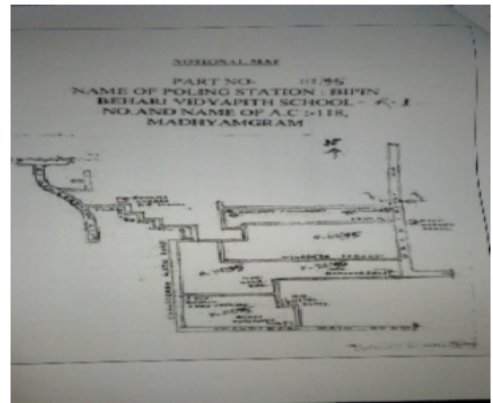

নির্বাচক নিবন্ধন আধিকারিকের স্বাক্ষর

Nazri Naksha

Google Map View

Polling Station Building Front View

Polling Station Front View

Cad View

Key MAP View

1 নাম : অমিত অধিকারী পিতার নাম: সুবিমল অধিকারী বাড়ির নং : 104/এ/2 নিবেদিতা সরণি বয়স : 39 লিঙ্গ : পুরুষ	YTZ1102417 ফটো উপলব্ধ	2 নাম : শিপ্রা অধিকারী স্বামীর নাম: সুবিমল অধিকারী বাড়ির নং : 104/এ/2 নিবেদিতা সরণি বয়স : 58 লিঙ্গ : মহিলা	YCW2374205 ফটো উপলব্ধ	3 নাম : সন্তু অধিকারী পিতার নাম: সুবিমল অধিকারী বাড়ির নং : 104/এ/2 নিবেদিতা সরণি বয়স : 40 লিঙ্গ : পুরুষ	HLJ2820165 ফটো উপলব্ধ
4 নাম : সুমি স্বামীর নাম: সুদর্শন মুন্ডা বাড়ির নং : 118/98 বয়স : 36 লিঙ্গ : মহিলা	CKW5329198 ফটো উপলব্ধ	5 নাম : সুবিমল অধিকারী পিতার নাম: ধীরেন অধিকারী বাড়ির নং : 104/এ/2 নিবেদিতা সরণি বয়স : 61 লিঙ্গ : পুরুষ	YCW2363455 ফটো উপলব্ধ	6 নাম : পাপিয়া (পাইক) মজুমদার স্বামীর নাম: কুনাল মজুমদার বাড়ির নং : n0341 বয়স : 39 লিঙ্গ : মহিলা	YCW1483692 ফটো উপলব্ধ
7 নাম : দেবদত্তা (ব্যানার্জী) রায় স্বামীর নাম: দেবশীষ রায় বাড়ির নং : n0279 বয়স : 36 লিঙ্গ : মহিলা	CKW5322961 ফটো উপলব্ধ	8 নাম : সায়ন্তি অধিকারী পিতার নাম: গোবিন্দ অধিকারী বাড়ির নং : নং000 বয়স : 29 লিঙ্গ : মহিলা	ALD1743400 ফটো উপলব্ধ	9 নাম : শাওন অধিকারী পিতার নাম: গোবিন্দ অধিকারী বাড়ির নং : নং000 বয়স : 35 লিঙ্গ : পুরুষ	ALD1167154 ফটো উপলব্ধ
10 নাম : গোবিন্দ অধিকারী পিতার নাম: পঞ্চানন অধিকারী বাড়ির নং : নং000 বয়স : 59 লিঙ্গ : পুরুষ	LLR1936798 ফটো উপলব্ধ	11 নাম : দেবশীষ অধিকারী পিতার নাম: হরিনারায়ণ অধিকারী বাড়ির নং : n0307 বয়স : 51 লিঙ্গ : পুরুষ	YCW1483460 ফটো উপলব্ধ	12 নাম : স্মৃতি কনা অধিকারী স্বামীর নাম: গোবিন্দ অধিকারী বাড়ির নং : নং000 বয়স : 50 লিঙ্গ : মহিলা	ALD1332808 ফটো উপলব্ধ
13 নাম : টুম্পা আইচ পিতার নাম: সত্যেন গুহ বাড়ির নং : n0440 বয়স : 40 লিঙ্গ : মহিলা	YCW0866681 ফটো উপলব্ধ	14 নাম : কার্তিক আইচ পিতার নাম: রাধেশ্যাম আইচ বাড়ির নং : n0107 বয়স : 51 লিঙ্গ : পুরুষ	WB/13/090/717065 ফটো উপলব্ধ	15 নাম : সুভাষ চন্দ্র সরদার পিতার নাম: গৌর চন্দ্র সরদার বাড়ির নং : 118/99 বয়স : 53 লিঙ্গ : পুরুষ	YCW2485746 ফটো উপলব্ধ
16 নাম : দীপরাজ আইচ পিতার নাম: গোবিন্দ আইচ বাড়ির নং : 3 নং কোরা চন্ডিগড় বয়স : 24 লিঙ্গ : পুরুষ	YCW2361194 ফটো উপলব্ধ	17 নাম : নকুল আইচ পিতার নাম: রাধেশ্যাম আইচ বাড়ির নং : n0107 বয়স : 49 লিঙ্গ : পুরুষ	CKW3349859 ফটো উপলব্ধ	18 নাম : রুমা (দাশগুপ্ত) আইচ স্বামীর নাম: নকুল আইচ বাড়ির নং : n0107 বয়স : 41 লিঙ্গ : মহিলা	YCW1014919 ফটো উপলব্ধ
19 নাম : স্বপ্ন আইচ পিতার নাম: রাধেশ্যাম আইচ বাড়ির নং : n0107 বয়স : 48 লিঙ্গ : পুরুষ	CKW3359486 ফটো উপলব্ধ	20 নাম : কৃষ্ণ আইচ পিতার নাম: মঙ্গল আইচ বাড়ির নং : n0107 বয়স : 68 লিঙ্গ : পুরুষ	YCW0233403 ফটো উপলব্ধ	21 নাম : গোবিন্দ আইচ পিতার নাম: মঙ্গল আইচ বাড়ির নং : n0107 বয়স : 65 লিঙ্গ : পুরুষ	YCW0233437 ফটো উপলব্ধ
22 নাম : মাধবী আইচ (দত্ত) স্বামীর নাম: গোবিন্দ আইচ বাড়ির নং : n0107 বয়স : 55 লিঙ্গ : মহিলা	CKW4580510 ফটো উপলব্ধ	23 নাম : অমৃতা আইচ স্বামীর নাম: কার্তিক আইচ বাড়ির নং : n0107 বয়স : 42 লিঙ্গ : মহিলা	YCW0233452 ফটো উপলব্ধ	24 নাম : প্রিয়া আইচ পিতার নাম: গোবিন্দ আইচ বাড়ির নং : n0107 বয়স : 28 লিঙ্গ : মহিলা	YCW2007862 ফটো উপলব্ধ
25 নাম : পৌলমী আইচ পিতার নাম: কার্তিক আইচ বাড়ির নং : পাট নং-99 বয়স : 20 লিঙ্গ : মহিলা	YCW2586683 ফটো উপলব্ধ	26 নাম : মিনতী পাঠক স্বামীর নাম: সুজয় পাঠক বাড়ির নং : n0077 বয়স : 52 লিঙ্গ : মহিলা	YCW0233486 ফটো উপলব্ধ	27 নাম : শ্যামল আচার্য পিতার নাম: হরিপদ আচার্য বাড়ির নং : n0077 বয়স : 60 লিঙ্গ : পুরুষ	WB/13/090/717179 ফটো উপলব্ধ
28 নাম : ইতি আচার্য স্বামীর নাম: খোকন আচার্য বাড়ির নং : n0274 বয়স : 55 লিঙ্গ : মহিলা	WB/13/090/690545 ফটো উপলব্ধ	29 নাম : দেবযানী আচার্য পিতার নাম: শ্যামল আচার্য বাড়ির নং : n0077 বয়স : 36 লিঙ্গ : মহিলা	YCW1186980 ফটো উপলব্ধ	30 নাম : মালতী আচার্য স্বামীর নাম: শ্যামল আচার্য বাড়ির নং : n0077 বয়স : 58 লিঙ্গ : মহিলা	WB/13/090/717340 ফটো উপলব্ধ