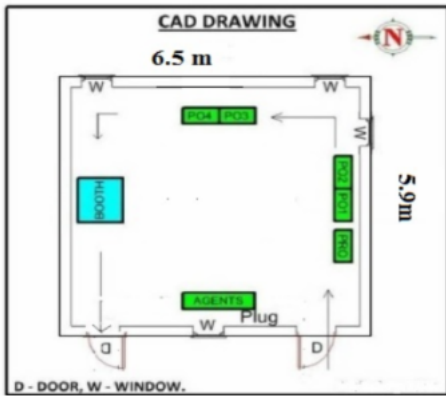

নির্বাচক নিবন্ধন আধিকারিকের স্বাক্ষর

Nazri Naksha

Google Map View

Polling Station Building Front View

Polling Station Front View

Cad View

Key MAP View

বিধানসভা নির্বাচনক্ষেত্রের নং, নাম : 119-বারাসাত
ভাগ নং, নাম : 1-দক্ষিণ পাড়া, সেন্ট্রাল রোড