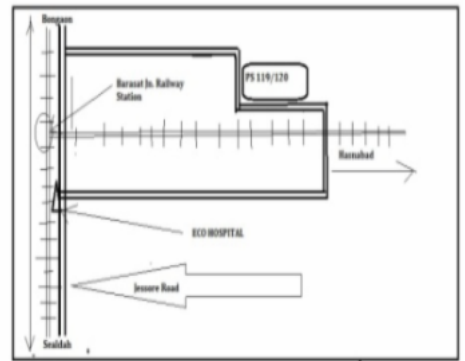

নির্বাচক নিবন্ধন আধিকারিকের স্বাক্ষর

Nazri Naksha

Google Map View

Polling Station Building Front View

Polling Station Front View

Cad View

Key MAP View

বিধানসভা নির্বাচনক্ষেত্রের নং, নাম : 119-বারাসাত
ভাগ নং, নাম : 1-দক্ষিণ পাড়া, সেন্ট্রাল রোড