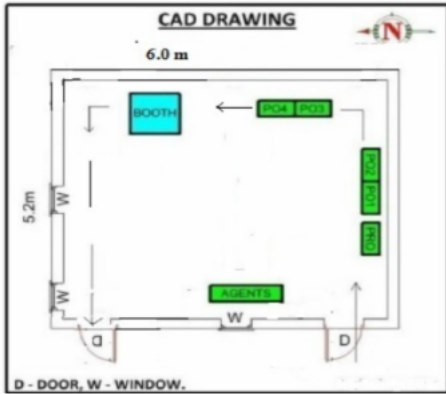

নির্বাচক নিবন্ধন আধিকারিকের স্বাক্ষর

Nazri Naksha

Google Map View

Polling Station Building Front View

Polling Station Front View

Cad View

Key MAP View

বিধানসভা নির্বাচনক্ষেত্রের নং, নাম : 119-বারাসাত  
ভাগ নং, নাম : 1-নর্থ কাজীপাড়া