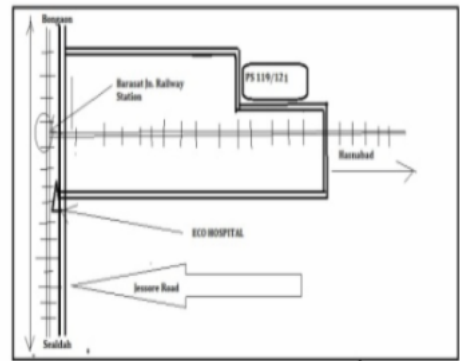

নির্বাচক নিবন্ধন আধিকারিকের স্বাক্ষর

Nazri Naksha

Google Map View

Polling Station Building Front View

Polling Station Front View

Cad View

Key MAP View

বিধানসভা নির্বাচনক্ষেত্রের নং, নাম : 119-বারাসাত  
ভাগ নং, নাম : 1-নর্থ কাজীপাড়া