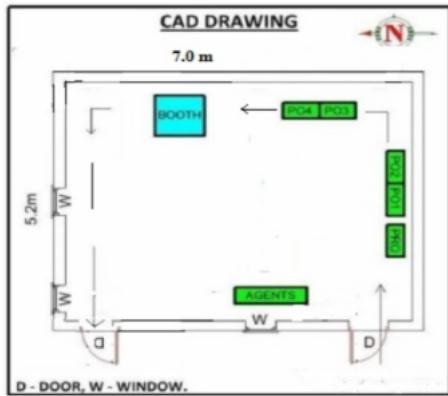

নির্বাচক নিবন্ধন আধিকারিকের স্বাক্ষর

Nazri Naksha

Google Map View

Polling Station Building Front View

Polling Station Front View

Cad View

Key MAP View

1 নাম : নাজমা খাতুন স্বামীর নাম: আব্দুর রৌফ বাড়ির নং : n0054 বয়স : 39 লিঙ্গ : মহিলা	RQL1541085 ফটো উপলব্ধ	2 নাম : সাহিল আহম্মদ পিতার নাম: নূর মহম্মদ বাড়ির নং : n0053 বয়স : 29 লিঙ্গ : পুরুষ	RQL1841659 ফটো উপলব্ধ	3 নাম : আকদর রহমান পিতার নাম: মহ হারুন বাড়ির নং : 52 বয়স : 42 লিঙ্গ : পুরুষ	CKW5314018 ফটো উপলব্ধ
4 নাম : সৈয়দ আব্দুর রউফ পিতার নাম: সৈয়দ আব্দুল ফত্নার বাড়ির নং : n0051 বয়স : 55 লিঙ্গ : পুরুষ	RQL2559417 ফটো উপলব্ধ	5 নাম : সৈয়দ হাকিকাত আহম্মদ পিতার নাম: সৈয়দ আব্দুর রাজ্জাক বাড়ির নং : n0049 বয়স : 32 লিঙ্গ : পুরুষ	RQL1540822 ফটো উপলব্ধ	6 নাম : সহিদ উল্লাহ পিতার নাম: মহঃ ফরিদ উল্লাহ বাড়ির নং : n0047 বয়স : 40 লিঙ্গ : পুরুষ	CKW5151006 ফটো উপলব্ধ
7 নাম : নূরজাহান বেগম স্বামীর নাম: ফরিদ বাড়ির নং : n0047 বয়স : 64 লিঙ্গ : মহিলা	WB/13/090/597188 ফটো উপলব্ধ	8 নাম : সামসুন নাহার স্বামীর নাম: তোহিদ ইলাহি আলি কুরাইশী বাড়ির নং : n0045 বয়স : 41 লিঙ্গ : মহিলা	RQL1213677 ফটো উপলব্ধ	9 নাম : তোহিদ ইলাহি আল কুরাইশী পিতার নাম: মহঃ আবুল হায়াত বাড়ির নং : n0045 বয়স : 43 লিঙ্গ : পুরুষ	CKW3205481 ফটো উপলব্ধ
10 নাম : তোহিদ ইলাহি আল কুরাইশী পিতার নাম: মহম্মদ আবুল হায়াত বাড়ির নং : n0045 বয়স : 46 লিঙ্গ : পুরুষ	CKW3046562 ফটো উপলব্ধ	11 নাম : রাবিয়া হায়াত স্বামীর নাম: হায়াত বাড়ির নং : n0045 বয়স : 65 লিঙ্গ : মহিলা	WB/13/090/597175 ফটো উপলব্ধ	12 নাম : কাজী নাইমুদ্দিন পিতার নাম: কাজী মইনুদ্দিন বাড়ির নং : n0054 বয়স : 38 লিঙ্গ : পুরুষ	RQL0470815 ফটো উপলব্ধ
13 নাম : কাজী আজহার পিতার নাম: কাজী নূরুল ইসলাম বাড়ির নং : n0055 বয়স : 38 লিঙ্গ : পুরুষ	RQL1061571 ফটো উপলব্ধ	14 নাম : কাজী ফিরোজ পিতার নাম: কাজী নূরুল ইসলাম বাড়ির নং : n0055 বয়স : 35 লিঙ্গ : পুরুষ	RQL1061548 ফটো উপলব্ধ	15 নাম : সহিদা বেগম স্বামীর নাম: কাজী নূর ইসলাম বাড়ির নং : n0055 বয়স : 59 লিঙ্গ : মহিলা	CKW0940585 ফটো উপলব্ধ
16 নাম : মহঃ অয়েজ পিতার নাম: সেখ আয়ুব হোসেন বাড়ির নং : n0056 বয়স : 32 লিঙ্গ : পুরুষ	RQL1540772 ফটো উপলব্ধ	17 নাম : সৈয়দ হাসান আলি পিতার নাম: সৈয়দ আহসান আলি বাড়ির নং : n0057 বয়স : 51 লিঙ্গ : পুরুষ	WB/13/090/597176 ফটো উপলব্ধ	18 নাম : সৈয়দ আজহার আলি পিতার নাম: সৈয়দ আহসান আলি বাড়ির নং : n0057 বয়স : 38 লিঙ্গ : পুরুষ	CKW5151055 ফটো উপলব্ধ
19 নাম : নাজবুল্লা খান পিতার নাম: আবদুল্লা খান বাড়ির নং : n0005 বয়স : 37 লিঙ্গ : পুরুষ	RQL1061506 ফটো উপলব্ধ	20 নাম : শামিমা খাতুন পিতার নাম: কুদরোতে খোদা বাড়ির নং : n0038 বয়স : 37 লিঙ্গ : মহিলা	CKW5150990 ফটো উপলব্ধ	21 নাম : সাহানারা খাতুন পিতার নাম: আনসার আলি মল্লিক বাড়ির নং : n0141 বয়স : 37 লিঙ্গ : মহিলা	RQL1214873 ফটো উপলব্ধ
22 নাম : আসমা খাতুন (বিবি) স্বামীর নাম: সেখ সৈয়দ আলী বাড়ির নং : n0141 বয়স : 38 লিঙ্গ : মহিলা	RQL1214832 ফটো উপলব্ধ	23 নাম : মনুয়ারা বিবি অন্যান্য: আনছার বাড়ির নং : n0141 বয়স : 49 লিঙ্গ : মহিলা	WB/13/090/600183 ফটো উপলব্ধ	24 নাম : ছকিনা বিবি স্বামীর নাম: আমির আলি বাড়ির নং : n0141 বয়স : 50 লিঙ্গ : মহিলা	WB/13/090/600181 ফটো উপলব্ধ
25 নাম : খোকন মল্লিক পিতার নাম: গোলাম বারি বাড়ির নং : n0141 বয়স : 41 লিঙ্গ : পুরুষ	CKW3205259 ফটো উপলব্ধ	26 নাম : কওসার আলি মল্লিক পিতার নাম: আনছার মল্লিক বাড়ির নং : n0141 বয়স : 37 লিঙ্গ : পুরুষ	RQL1060995 ফটো উপলব্ধ	27 নাম : আমির আলি মল্লিক পিতার নাম: গোলাম বারি বাড়ির নং : n0141 বয়স : 54 লিঙ্গ : পুরুষ	WB/13/090/600294 ফটো উপলব্ধ
28 নাম : হাসান আলি মোল্লা পিতার নাম: ইমান আলি মোল্লা বাড়ির নং : এন0140 বয়স : 49 লিঙ্গ : পুরুষ	RQL2773141 ফটো উপলব্ধ	29 নাম : হালিমা বিবি অন্যান্য: জোয়াদ আলি বাড়ির নং : n0140 বয়স : 52 লিঙ্গ : মহিলা	WB/13/090/600296 ফটো উপলব্ধ	30 নাম : রেহেনা খাতুন পিতার নাম: সেখ জোয়াদ আলি বাড়ির নং : n0140 বয়স : 31 লিঙ্গ : মহিলা	RQL1679711 ফটো উপলব্ধ