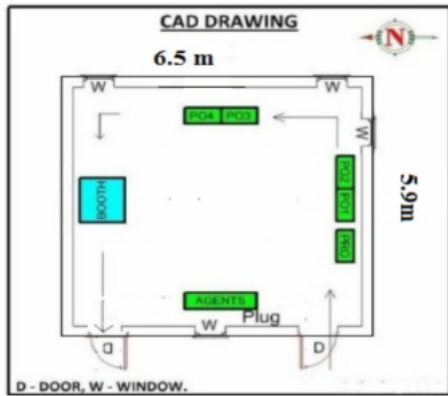

নির্বাচক নিবন্ধন আধিকারিকের স্বাক্ষর

Nazri Naksha

Google Map View

Polling Station Building Front View

Polling Station Front View

Cad View

Key MAP View

1 নাম : মিলি দে স্বামীর নাম: প্রসন্ন দে বাড়ির নং : n0018 বয়স : 46 লিঙ্গ : মহিলা	CKW3261492 ফটো উপলব্ধ	2 নাম : প্রসন্ন দে পিতার নাম: মনিন্দ্র দে বাড়ির নং : n0018 বয়স : 63 লিঙ্গ : পুরুষ	WB/13/090/642767 ফটো উপলব্ধ	3 নাম : আবু হোসেন পিতার নাম: আব্দুল হাফিজ মন্ডল বাড়ির নং : n0072 বয়স : 46 লিঙ্গ : পুরুষ	RQL1384346 ফটো উপলব্ধ
4 নাম : রীতা দে স্বামীর নাম: তপন দে বাড়ির নং : n0018 বয়স : 65 লিঙ্গ : মহিলা	CKW4088167 ফটো উপলব্ধ	5 নাম : জয়দীপ দে মায়ের নাম: রীতা দে বাড়ির নং : n0018 বয়স : 39 লিঙ্গ : পুরুষ	RQL1070986 ফটো উপলব্ধ	6 নাম : আলপনা নাথ (রাউত) স্বামীর নাম: হারাধন নাথ বাড়ির নং : n0218 বয়স : 42 লিঙ্গ : মহিলা	RQL1689785 ফটো উপলব্ধ
7 নাম : সুমিতা পাল স্বামীর নাম: স্বভংকর পাল বাড়ির নং : n0072 বয়স : 29 লিঙ্গ : মহিলা	RQL1848712 ফটো উপলব্ধ	8 নাম : টুম্পা দাস (সর্দার) স্বামীর নাম: সঞ্জিত দাস বাড়ির নং : n0222 বয়স : 36 লিঙ্গ : মহিলা	RQL1848738 ফটো উপলব্ধ	9 নাম : নেহা দাস পিতার নাম: প্রশান্ত দাস বাড়ির নং : নং 292 বয়স : 24 লিঙ্গ : মহিলা	RQL2411478 ফটো উপলব্ধ
10 নাম : সঞ্জু বৈরাগী পিতার নাম: শম্ভু চন্দ্র বৈরাগী বাড়ির নং : নং 226 বয়স : 24 লিঙ্গ : পুরুষ	RQL2404358 ফটো উপলব্ধ	11 নাম : সুদীপা দে পিতার নাম: বিপ্লব দে বাড়ির নং : নং 158 বয়স : 24 লিঙ্গ : মহিলা	RQL2407815 ফটো উপলব্ধ	12 নাম : দিশা পাত্র পিতার নাম: দিলীপ পাত্র বাড়ির নং : নং 847 বয়স : 26 লিঙ্গ : মহিলা	RQL2407146 ফটো উপলব্ধ
13 নাম : সুজয় অধিকারী মায়ের নাম: স্বপ্ন অধিকারী বাড়ির নং : নং 0081 বয়স : 24 লিঙ্গ : পুরুষ	RQL2403590 ফটো উপলব্ধ	14 নাম : প্রিয়ঙ্কা সরকার পিতার নাম: তাপস সরকার বাড়ির নং : নং 96 বয়স : 29 লিঙ্গ : মহিলা	RQL2408581 ফটো উপলব্ধ	15 নাম : অপর্ণা দাস পিতার নাম: অসীম দাস বাড়ির নং : নং 956 বয়স : 25 লিঙ্গ : মহিলা	RQL2407799 ফটো উপলব্ধ
16 নাম : অনতারিপ পৌল পিতার নাম: বাদল পৌল বাড়ির নং : নং 141 বয়স : 24 লিঙ্গ : পুরুষ	RQL2403780 ফটো উপলব্ধ	17 নাম : পম্পা চ্যাটার্জী স্বামীর নাম: জয় চ্যাটার্জী বাড়ির নং : n0300 বয়স : 44 লিঙ্গ : মহিলা	CKW3294519 ফটো উপলব্ধ	18 নাম : গোলাম হোসেন পিতার নাম: মহঃ আব্দুল হাসেম গোলাদার মন্ডল বাড়ির নং : n0072 বয়স : 44 লিঙ্গ : পুরুষ	RQL1384353 ফটো উপলব্ধ
19 নাম : পিতার নাম: বাড়ির নং : 00 বয়স : 36 লিঙ্গ : মহিলা	LZS4850749 ফটো উপলব্ধ	20 নাম : শুভজীত ঘোষ পিতার নাম: জয়দেব ঘোষ বাড়ির নং : বয়স : 24 লিঙ্গ : পুরুষ	RQL2467173 ফটো উপলব্ধ	21 নাম : রতন ঘোষ পিতার নাম: মৃত নিমাই ঘোষ বাড়ির নং : বয়স : 40 লিঙ্গ : পুরুষ	RQL2596849 ফটো উপলব্ধ
22 নাম : সঞ্জয় কুমার ঘোষ পিতার নাম: ভোলা নাথ ঘোষ বাড়ির নং : n0028 বয়স : 49 লিঙ্গ : পুরুষ	CKW2483394 ফটো উপলব্ধ	23 নাম : শুভ মন্ডল পিতার নাম: বিধু মন্ডল বাড়ির নং : নং 157 বয়স : 24 লিঙ্গ : পুরুষ	RQL2408524 ফটো উপলব্ধ	24 নাম : মধুরীমা ঘোষ মায়ের নাম: রীমা ঘোষ বাড়ির নং : N0253 বয়স : 24 লিঙ্গ : মহিলা	RQL2410736 ফটো উপলব্ধ
25 নাম : লতা ঘোষ স্বামীর নাম: বলরাম ঘোষ বাড়ির নং : নং 791 বয়স : 62 লিঙ্গ : মহিলা	XLJ0035063 ফটো উপলব্ধ	26 নাম : বিপ্লব ঘোষ পিতার নাম: বলরাম ঘোষ বাড়ির নং : নং 200 বয়স : 32 লিঙ্গ : পুরুষ	XLJ0735357 ফটো উপলব্ধ	27 নাম : বলরাম ঘোষ পিতার নাম: দিলীপ ঘোষ বাড়ির নং : নং 157 বয়স : 63 লিঙ্গ : পুরুষ	XLJ0035055 ফটো উপলব্ধ
28 নাম : কানীনাথ ঘোষ পিতার নাম: গজেন্দ্র ঘোষ বাড়ির নং : n0207 বয়স : 52 লিঙ্গ : পুরুষ	RQL1689694 ফটো উপলব্ধ	29 নাম : তারক ঘোষ পিতার নাম: ঈশ্বর ঘোষ বাড়ির নং : n0019 বয়স : 66 লিঙ্গ : পুরুষ	WB/13/090/642129 ফটো উপলব্ধ	30 নাম : সঞ্জিত ঘোষ পিতার নাম: তারক ঘোষ বাড়ির নং : n0019 বয়স : 39 লিঙ্গ : পুরুষ	RQL1071018 ফটো উপলব্ধ