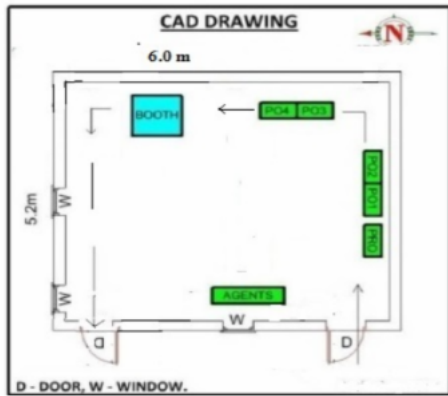

নির্বাচক নিবন্ধন আধিকারিকের স্বাক্ষর

Nazri Naksha

Google Map View

Polling Station Building Front View

Polling Station Front View

Cad View

Key MAP View

বিধানসভা নির্বাচনক্ষেত্রের নং, নাম : 119-বারাসাত  
ভাগ নং, নাম : 1-শিবতলা রোড