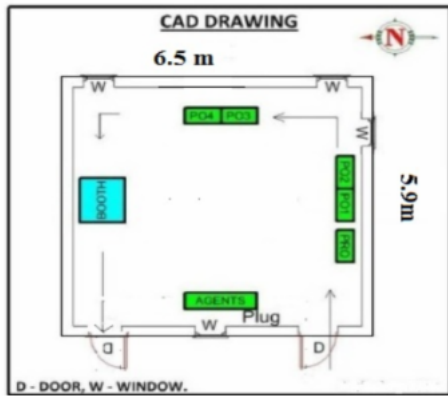

নির্বাচক নিবন্ধন আধিকারিকের স্বাক্ষর

Nazri Naksha

Google Map View

Polling Station Building Front View

Polling Station Front View

Cad View

Key MAP View

বিধানসভা নির্বাচনক্ষেত্রের নং, নাম : 119-বারাসাত  
ভাগ নং, নাম : 1-লোকো কলোনী