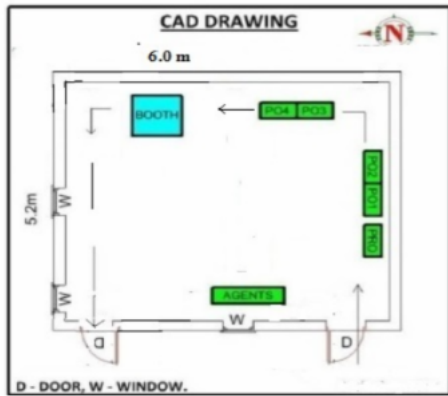

নির্বাচক নিবন্ধন আধিকারিকের স্বাক্ষর

Nazri Naksha

Google Map View

Polling Station Building Front View

Polling Station Front View

Cad View

Key MAP View

| | | | | | |
|---|--------------------------|---|--------------------------------|---|--------------------------------|
| 1 নাম : প্রদীপ হরি পিতার নাম: জয়দেব হরি বাড়ির নং : n0252 বয়স : 37 লিঙ্গ : পুরুষ | RQL1299072 ফটো উপলব্ধ | 2 নাম : রত্না মাজী স্বামীর নাম: অভিষেক দে বাড়ির নং : এন0152 বয়স : 29 লিঙ্গ : মহিলা | ANG2243236 ফটো উপলব্ধ | 3 নাম : ঐশ্বর্য কান্তি ঐশ্বর্য পিতার নাম: জগন্নাথ দত্ত বাড়ির নং : n0462 বয়স : 42 লিঙ্গ : পুরুষ | RQL2088326 ফটো উপলব্ধ |
| 4 নাম : ঐশ্বর্য কান্তি ঐশ্বর্য স্বামীর নাম: নিত্যানন্দ দত্ত বাড়ির নং : n0461 বয়স : 37 লিঙ্গ : মহিলা | RQL2088318 ফটো উপলব্ধ | 5 নাম : বুমা ঘোষ মায়ের নাম: নমিতা ঘোষ বাড়ির নং : এন0001 বয়স : 47 লিঙ্গ : মহিলা | RQL2518561 ফটো উপলব্ধ | 6 নাম : সুকুমার অধিকারী পিতার নাম: দেবেন অধিকারী বাড়ির নং : n0463 বয়স : 57 লিঙ্গ : পুরুষ | WB/13/086/474097 ফটো উপলব্ধ |
| 7 নাম : নিত্যানন্দ অধিকারী পিতার নাম: লক্ষ্মণ অধিকারী বাড়ির নং : n0464 বয়স : 37 লিঙ্গ : পুরুষ | NRC0887364 ফটো উপলব্ধ | 8 নাম : সুচিত্রা অধিকারী স্বামীর নাম: লক্ষ্মণ অধিকারী বাড়ির নং : n0465 বয়স : 56 লিঙ্গ : মহিলা | WB/13/086/474131 ফটো উপলব্ধ | 9 নাম : লক্ষ্মণ অধিকারী পিতার নাম: দেবেন অধিকারী বাড়ির নং : n0466 বয়স : 64 লিঙ্গ : পুরুষ | RQL2755411 ফটো উপলব্ধ |
| 10 নাম : গৌরাঙ্গ অধিকারী পিতার নাম: সুকুমার অধিকারী বাড়ির নং : n0470 বয়স : 35 লিঙ্গ : পুরুষ | RQL2088425 ফটো উপলব্ধ | 11 নাম : রুপা অধিকারী পিতার নাম: সুকুমার অধিকারী বাড়ির নং : n0471 বয়স : 41 লিঙ্গ : মহিলা | RQL2088433 ফটো উপলব্ধ | 12 নাম : জ্যোৎস্না অধিকারী স্বামীর নাম: সুকুমার অধিকারী বাড়ির নং : n0472 বয়স : 53 লিঙ্গ : মহিলা | WB/13/086/474135 ফটো উপলব্ধ |
| 13 নাম : অনু অধিকারী স্বামীর নাম: সাধন অধিকারী বাড়ির নং : n0001 বয়স : 45 লিঙ্গ : মহিলা | RQL1990415 ফটো উপলব্ধ | 14 নাম : অভিষেক অধিকারী পিতার নাম: সাধন অধিকারী বাড়ির নং : n0001 বয়স : 28 লিঙ্গ : পুরুষ | RQL1990423 ফটো উপলব্ধ | 15 নাম : রুমা অধিকারী স্বামীর নাম: নিত্যানন্দ অধিকারী বাড়ির নং : এন0464 বয়স : 30 লিঙ্গ : মহিলা | SKE0997353 ফটো উপলব্ধ |
| 16 নাম : দীপ্তি অধিকারী স্বামীর নাম: তপন অধিকারী বাড়ির নং : n0001 বয়স : 53 লিঙ্গ : মহিলা | RQL1564202 ফটো উপলব্ধ | 17 নাম : রাজু অধিকারী পিতার নাম: তপন অধিকারী বাড়ির নং : n0001 বয়স : 34 লিঙ্গ : পুরুষ | RQL1710458 ফটো উপলব্ধ | 18 নাম : রতন অধিকারী পিতার নাম: দুলাল অধিকারী বাড়ির নং : n0001 বয়স : 57 লিঙ্গ : পুরুষ | CKW2758142 ফটো উপলব্ধ |
| 19 নাম : সাবিত্রী অধিকারী স্বামীর নাম: রতন অধিকারী বাড়ির নং : n0001 বয়স : 53 লিঙ্গ : মহিলা | CKW2353456 ফটো উপলব্ধ | 20 নাম : শুভ অধিকারী পিতার নাম: রতন অধিকারী বাড়ির নং : n0001 বয়স : 34 লিঙ্গ : পুরুষ | RQL1247873 ফটো উপলব্ধ | 21 নাম : সাধন অধিকারী পিতার নাম: দুলাল অধিকারী বাড়ির নং : n0001 বয়স : 55 লিঙ্গ : পুরুষ | CKW2758159 ফটো উপলব্ধ |
| 22 নাম : নমিতা ঘোষ স্বামীর নাম: অজিত ঘোষ বাড়ির নং : n0001 বয়স : 64 লিঙ্গ : মহিলা | CKW2719383 ফটো উপলব্ধ | 23 নাম : বীনা অধিকারী স্বামীর নাম: দুলাল অধিকারী বাড়ির নং : n0001 বয়স : 95 লিঙ্গ : মহিলা | CKW2353043 ফটো উপলব্ধ | 24 নাম : অনিতা আইচ স্বামীর নাম: কানাইলাল আইচ বাড়ির নং : n0104 বয়স : 72 লিঙ্গ : মহিলা | CKW2353316 ফটো উপলব্ধ |
| 25 নাম : শ্যামল আইচ পিতার নাম: কানাইলাল আইচ বাড়ির নং : n0104 বয়স : 54 লিঙ্গ : পুরুষ | CKW2340669 ফটো উপলব্ধ | 26 নাম : সীমা আইচ স্বামীর নাম: শ্যামল আইচ বাড়ির নং : n0104 বয়স : 41 লিঙ্গ : মহিলা | CKW2758167 ফটো উপলব্ধ | 27 নাম : বিমল আইচ পিতার নাম: কানাইলাল আইচ বাড়ির নং : n0104 বয়স : 48 লিঙ্গ : পুরুষ | WB/13/090/126171 ফটো উপলব্ধ |
| 28 নাম : মঞ্জু আইচ স্বামীর নাম: মানিক আইচ বাড়ির নং : n0104 বয়স : 68 লিঙ্গ : মহিলা | CKW0203661 ফটো উপলব্ধ | 29 নাম : বনশ্রী হরি পিতার নাম: রবিন হরি বাড়ির নং : বয়স : 25 লিঙ্গ : মহিলা | RQL2563492 ফটো উপলব্ধ | 30 নাম : শুভশ্রী আইচ পিতার নাম: শ্যামল আইচ বাড়ির নং : এন0 বয়স : 21 লিঙ্গ : মহিলা | RQL2728129 ফটো উপলব্ধ |