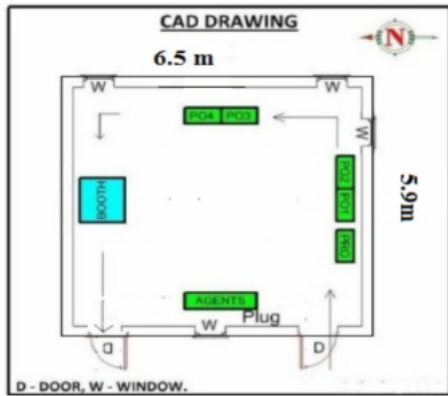

নির্বাচক নিবন্ধন আধিকারিকের স্বাক্ষর

Nazri Naksha

Google Map View

Polling Station Building Front View

Polling Station Front View

Cad View

Key MAP View

বিধানসভা নির্বাচনক্ষেত্রের নং, নাম : 119-বারাসাত
ভাগ নং, নাম : 1-গুপ্ত কলোনী.