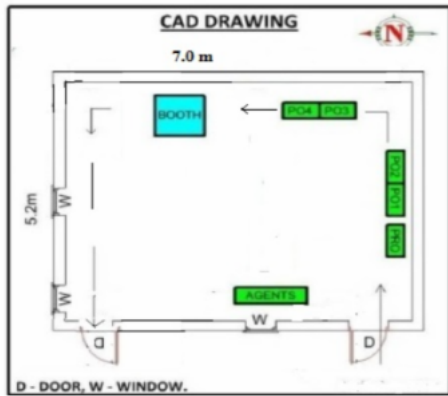

নির্বাচক নিবন্ধন আধিকারিকের স্বাক্ষর

Nazri Naksha

Google Map View

Polling Station Building Front View

Polling Station Front View

Cad View

Key MAP View

1 নাম : পূর্বা রায় স্বামীর নাম: অনিন্দা চট্টোপাধ্যায় বাড়ির নং : n0134 বয়স : 55 লিঙ্গ : মহিলা	CKW0278804 ফটো উপলব্ধ	2 নাম : জুলখা নার্নিস স্বামীর নাম: দুর্গাপ্রসন্ন মণ্ডল বাড়ির নং : 15/5 বয়স : 50 লিঙ্গ : মহিলা	WB/14/094/414010 ফটো উপলব্ধ	3 নাম : প্রতিক উকিল পিতার নাম: অনিমেষ উকিল বাড়ির নং : এন0014 বয়স : 53 লিঙ্গ : পুরুষ	RQL2769750 ফটো উপলব্ধ
4 নাম : সুনীতা সাহা স্বামীর নাম: কৃষ্ণ রঞ্জন সাহা বাড়ির নং : N0999 বয়স : 43 লিঙ্গ : মহিলা	UHM1243823 ফটো উপলব্ধ	5 নাম : পলি রানী কুন্ডু স্বামীর নাম: দীপক কুমার কুন্ডু বাড়ির নং : N0999 বয়স : 40 লিঙ্গ : মহিলা	XVM2024487 ফটো উপলব্ধ	Q 6 নাম : দীপক কুমার কুন্ডু পিতার নাম: কেশব গ্লাইল কুন্ডু বাড়ির নং : N0999 বয়স : 59 লিঙ্গ : পুরুষ	XVM2026730 ফটো উপলব্ধ
7 নাম : শর্মিষ্ঠা কুন্ডু স্বামীর নাম: হারাধন জানা বাড়ির নং : n0185 বয়স : 49 লিঙ্গ : মহিলা	CKW0515361 ফটো উপলব্ধ	8 নাম : পুষ্পিতা রানী কুন্ডু মায়ের নাম: পলি রানী কুন্ডু বাড়ির নং : তমাল নীড় অ্যাপার্টমেন্ট বয়স : 22 লিঙ্গ : মহিলা	RQL2600641 ফটো উপলব্ধ	9 নাম : অরুণিকা কুন্ডু পিতার নাম: তাপস কুমার কুন্ডু বাড়ির নং : এন0 বয়স : 26 লিঙ্গ : মহিলা	RQL2219210 ফটো উপলব্ধ
10 নাম : নীলা কুন্ডু সরকার স্বামীর নাম: দেবজ্যোতি কুন্ডু বাড়ির নং : এন0 বয়স : 26 লিঙ্গ : মহিলা	RQL2220226 ফটো উপলব্ধ	11 নাম : তাপস কুমার কুন্ডু পিতার নাম: মনোরঞ্জন কুন্ডু বাড়ির নং : n0081 বয়স : 66 লিঙ্গ : পুরুষ	WB/13/090/207129 ফটো উপলব্ধ	12 নাম : অভিজিৎ কুন্ডু পিতার নাম: প্রশান্ত কুন্ডু বাড়ির নং : n0025 বয়স : 30 লিঙ্গ : পুরুষ	RQL1869106 ফটো উপলব্ধ
13 নাম : মুঞ্চ কুন্ডু পিতার নাম: গোবিন্দ কুমার কুন্ডু বাড়ির নং : তমাল অ্যাপার্টমেন্ট বয়স : 22 লিঙ্গ : পুরুষ	RQL2600633 ফটো উপলব্ধ	14 নাম : প্রিন্স কুমার সিকদার পিতার নাম: পরিমল সিকদার বাড়ির নং : ফ্ল্যাট নং-1ডী,1ট ফ্লোর বয়স : 38 লিঙ্গ : পুরুষ	RQL2489250 ফটো উপলব্ধ	15 নাম : প্রশান্ত কুন্ডু পিতার নাম: হরিপদ কুন্ডু বাড়ির নং : n0025 বয়স : 68 লিঙ্গ : পুরুষ	CKW0303529 ফটো উপলব্ধ
16 নাম : সঞ্জিব কুন্ডু পিতার নাম: হরিপদ কুন্ডু বাড়ির নং : N0025 বয়স : 72 লিঙ্গ : পুরুষ	CKW2774354 ফটো উপলব্ধ	Q 17 নাম : মিঠু কুন্ডু স্বামীর নাম: গোবিন্দ কুমার কুন্ডু বাড়ির নং : তমাল নীড় বয়স : 49 লিঙ্গ : মহিলা	XLJ0260646 ফটো উপলব্ধ	18 নাম : যুবজ্যোতি কুন্ডু পিতার নাম: সঞ্জীব কুন্ডু বাড়ির নং : 3/18, নিলীমা কুঞ্জ বয়স : 37 লিঙ্গ : পুরুষ	RQL0725861 ফটো উপলব্ধ
Q 19 নাম : গোবিন্দ কুমার কুন্ডু পিতার নাম: সঙ্কর কুমার কুন্ডু বাড়ির নং : তমাল নীড় বয়স : 61 লিঙ্গ : পুরুষ	XLJ0260638 ফটো উপলব্ধ	20 নাম : পৌরব কুন্ডু পিতার নাম: গোবিন্দ কুমার কুন্ডু বাড়ির নং : সী/2 তমাল নীড় বয়স : 28 লিঙ্গ : পুরুষ	RQL2393429 ফটো উপলব্ধ	21 নাম : কৃষ্ণা কুন্ডু স্বামীর নাম: সঞ্জীব কুন্ডু বাড়ির নং : 3/18 নিলীমা কুঞ্জ বয়স : 63 লিঙ্গ : মহিলা	RQL2744696 ফটো উপলব্ধ
22 নাম : সর্বানী কুন্ডু অন্যান্য: প্রশান্ত কুন্ডু বাড়ির নং : n0025 বয়স : 58 লিঙ্গ : মহিলা	WB/13/090/207298 ফটো উপলব্ধ	23 নাম : তপনকুমার পাল পিতার নাম: সত্যচরণ পাল বাড়ির নং : n0081 বয়স : 74 লিঙ্গ : পুরুষ	WB/13/090/207105 ফটো উপলব্ধ	24 নাম : প্রদীপ কুমার কুন্ডু পিতার নাম: অভয়পদ কুন্ডু বাড়ির নং : n0142 বয়স : 68 লিঙ্গ : পুরুষ	RQL0725952 ফটো উপলব্ধ
25 নাম : দেবজ্যোতি কুন্ডু পিতার নাম: চিরঞ্জীব কুন্ডু বাড়ির নং : n0025 বয়স : 33 লিঙ্গ : পুরুষ	RQL1394626 ফটো উপলব্ধ	26 নাম : তনভী উকিল স্বামীর নাম: প্রতীক উকিল বাড়ির নং : n0025 বয়স : 44 লিঙ্গ : মহিলা	RQL1257005 ফটো উপলব্ধ	27 নাম : মায়ী কুন্ডু স্বামীর নাম: চিরঞ্জীব কুন্ডু বাড়ির নং : n0025 বয়স : 62 লিঙ্গ : মহিলা	CKW3857844 ফটো উপলব্ধ
28 নাম : লক্ষ্মী কুন্ডু স্বামীর নাম: গৌতম কুন্ডু বাড়ির নং : n0025 বয়স : 54 লিঙ্গ : মহিলা	WB/13/090/207249 ফটো উপলব্ধ	29 নাম : গৌতম কুন্ডু পিতার নাম: হরিপদ কুন্ডু বাড়ির নং : n0025 বয়স : 60 লিঙ্গ : পুরুষ	WB/13/090/207299 ফটো উপলব্ধ	30 নাম : পূর্ণজ্যোতি কুন্ডু পিতার নাম: গৌতম কুন্ডু বাড়ির নং : 3/18 বয়স : 31 লিঙ্গ : পুরুষ	RQL1716208 ফটো উপলব্ধ