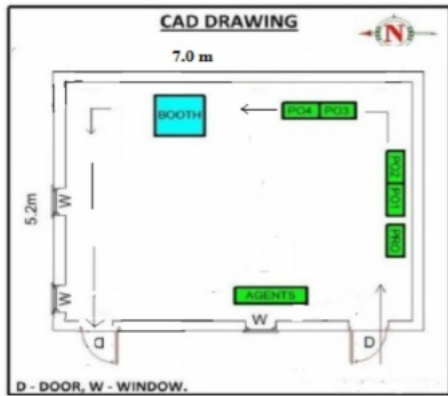

নির্বাচক নিবন্ধন আধিকারিকের স্বাক্ষর

Nazri Naksha

Google Map View

Polling Station Building Front View

Polling Station Front View

Cad View

Key MAP View

বিধানসভা নির্বাচনক্ষেত্রের নং, নাম : 119-বারাসাত
ভাগ নং, নাম : 1-সুরেন্দ্র নাথ কলোনী