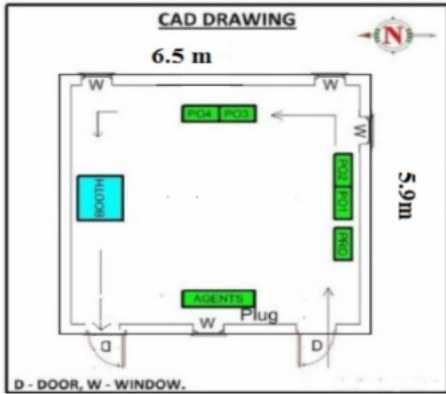

নির্বাচক নিবন্ধন আধিকারিকের স্বাক্ষর

Nazri Naksha

Google Map View

Polling Station Building Front View

Polling Station Front View

Cad View

Key MAP View

বিধানসভা নির্বাচনক্ষেত্রের নং, নাম : 119-বারাসাত  
ভাগ নং, নাম : 1-উত্তর বালুড়িয়া