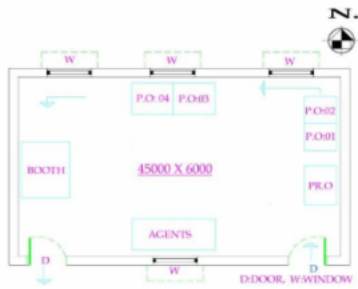

নির্বাচক নিবন্ধন আধিকারিকের স্বাক্ষর

Nazri Naksha

Google Map View

Polling Station Building Front View

Polling Station Front View

Cad View

Key MAP View

1 নাম : আসমিনা বিবি স্বামীর নাম: সেখ নূর হোসেন বাড়ির নং : n0558 বয়স : 36 লিঙ্গ : মহিলা	RQL2046332 ফটো উপলব্ধ	2 নাম : রেহেনা বিবি স্বামীর নাম: আবুল হাসান জমাদার বাড়ির নং : এন0392 বয়স : 42 লিঙ্গ : মহিলা	CKW3006814 ফটো উপলব্ধ	3 নাম : গায়ত্রী চেটাজী স্বামীর নাম: অমলেশ চেটাজী বাড়ির নং : এন1049 বয়স : 76 লিঙ্গ : মহিলা	DHL1244797 ফটো উপলব্ধ
4 নাম : অমলেশ চেটাজী পিতার নাম: জীবন কৃষ্ণ চেটাজী বাড়ির নং : এন1047 বয়স : 78 লিঙ্গ : পুরুষ	DHL1244786 ফটো উপলব্ধ	5 নাম : সোমা রায় স্বামীর নাম: মানব রায় বাড়ির নং : n0392 বয়স : 45 লিঙ্গ : মহিলা	RQL1628353 ফটো উপলব্ধ	6 নাম : মানব রায় পিতার নাম: কৃষ্ণ পদ রায় বাড়ির নং : n0392 বয়স : 48 লিঙ্গ : পুরুষ	CTG2220796 ফটো উপলব্ধ
7 নাম : সাহিত্তাহ পারভীন পিতার নাম: আবুল হাসান জমাদার বাড়ির নং : এন0392 বয়স : 20 লিঙ্গ : মহিলা	RQL2691152 ফটো উপলব্ধ	8 নাম : আবুল হাসান জমাদার পিতার নাম: আব্দুল কাসেম জমাদার বাড়ির নং : এন0392 বয়স : 51 লিঙ্গ : পুরুষ	RQL2434983 ফটো উপলব্ধ	9 নাম : সাণ্ডফতাহ পারভীন পিতার নাম: আবুল হাসান জমাদার বাড়ির নং : এন0392 বয়স : 22 লিঙ্গ : মহিলা	RQL2573384 ফটো উপলব্ধ
10 নাম : সংগীতা (মোহন্ত) ঘোষ স্বামীর নাম: বিশ্বজিৎ ঘোষ বাড়ির নং : n0517 বয়স : 43 লিঙ্গ : মহিলা	CKW3157104 ফটো উপলব্ধ	11 নাম : দীপাঙ্কিতা (মজুমদার) হালদার স্বামীর নাম: অমিত হালদার বাড়ির নং : n0455 বয়স : 35 লিঙ্গ : মহিলা	RQL1628288 ফটো উপলব্ধ	12 নাম : ডলি অতুর্ধ্যয় স্বামীর নাম: নিমল অতুর্ধ্যয় বাড়ির নং : n000 বয়স : 63 লিঙ্গ : মহিলা	RQL2186138 ফটো উপলব্ধ
13 নাম : সমীর অতুর্ধ্যয় পিতার নাম: নিমল অতুর্ধ্যয় বাড়ির নং : এন00 বয়স : 38 লিঙ্গ : পুরুষ	BGN2418549 ফটো উপলব্ধ	14 নাম : শ্যামল অধিকারী পিতার নাম: বিনোদ অধিকারী বাড়ির নং : n0578 বয়স : 56 লিঙ্গ : পুরুষ	WB/11/074/330359 ফটো উপলব্ধ	15 নাম : ইতি অধিকারী স্বামীর নাম: শ্যামল অধিকারী বাড়ির নং : এন0615 বয়স : 43 লিঙ্গ : মহিলা	XZD1886720 ফটো উপলব্ধ
16 নাম : অশোক কুমার আইচ পিতার নাম: নিত্যানন্দ আইচ বাড়ির নং : এন0089 বয়স : 78 লিঙ্গ : পুরুষ	CKW0514349 ফটো উপলব্ধ	17 নাম : কোমল চাওলা পিতার নাম: অমরজিৎ সিং বাড়ির নং : পাট-25 বয়স : 34 লিঙ্গ : মহিলা	RQL2719433 ফটো উপলব্ধ	18 নাম : শেফালী আইচ স্বামীর নাম: অশোক আইচ বাড়ির নং : এন0098 বয়স : 68 লিঙ্গ : মহিলা	CKW0514323 ফটো উপলব্ধ
19 নাম : দেব কুমার আইচ পিতার নাম: অশোক আইচ বাড়ির নং : n0111 বয়স : 47 লিঙ্গ : পুরুষ	CKW0514331 ফটো উপলব্ধ	20 নাম : আবিব কুণ্ডু পিতার নাম: অসীম কুণ্ডু বাড়ির নং : এন1041 বয়স : 23 লিঙ্গ : পুরুষ	RQL2484160 ফটো উপলব্ধ	21 নাম : মৌমিতা কুণ্ডু স্বামীর নাম: ইন্দ্রজিৎ কুণ্ডু বাড়ির নং : N00 বয়স : 31 লিঙ্গ : মহিলা	REO1866003 ফটো উপলব্ধ
22 নাম : যুথিকা কুন্ডু পিতার নাম: পরিতোষ কুন্ডু বাড়ির নং : n0131 বয়স : 33 লিঙ্গ : মহিলা	RQL1355130 ফটো উপলব্ধ	23 নাম : আয়ুশ কুশারি মায়ের নাম: ইলা দাস কুশারি বাড়ির নং : 119/25 বয়স : 23 লিঙ্গ : পুরুষ	RQL2573269 ফটো উপলব্ধ	24 নাম : গৌরী কুণ্ডু স্বামীর নাম: পরিতোষ কুন্ডু বাড়ির নং : 123 বয়স : 60 লিঙ্গ : মহিলা	CHX3622677 ফটো উপলব্ধ
25 নাম : ইলা (দাস) কুশারী স্বামীর নাম: অলোক কুশারী বাড়ির নং : n0131 বয়স : 48 লিঙ্গ : মহিলা	RQL1803881 ফটো উপলব্ধ	26 নাম : গুন্ডা কুন্ডু স্বামীর নাম: অনন্য প্রতিম কুন্ডু বাড়ির নং : n0484 বয়স : 46 লিঙ্গ : মহিলা	DKJ2865236 ফটো উপলব্ধ	27 নাম : গিরীশ চন্দ্র কুন্ডু পিতার নাম: বিপিন বিহারী কুন্ডু বাড়ির নং : n0482 বয়স : 79 লিঙ্গ : পুরুষ	WB/13/086/024004 ফটো উপলব্ধ
28 নাম : কাজল কুন্ডু স্বামীর নাম: গিরীশ চন্দ্র কুন্ডু বাড়ির নং : n0481 বয়স : 70 লিঙ্গ : মহিলা	WB/13/086/024803 ফটো উপলব্ধ	29 নাম : রজন কুন্ডু পিতার নাম: ভোলা কুন্ডু বাড়ির নং : n0398 বয়স : 29 লিঙ্গ : পুরুষ	RQL1803956 ফটো উপলব্ধ	30 নাম : সুরজিৎ কুন্ডু পিতার নাম: গোপাল কুন্ডু বাড়ির নং : n0567 বয়স : 27 লিঙ্গ : পুরুষ	RQL2046381 ফটো উপলব্ধ