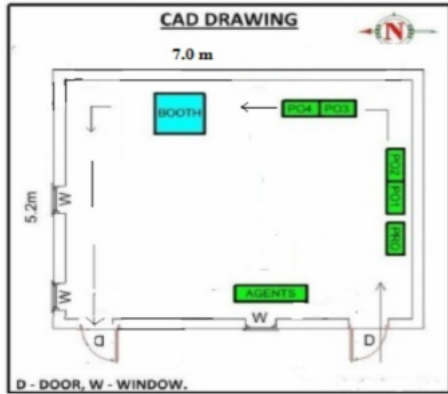

নির্বাচক নিবন্ধন আধিকারিকের স্বাক্ষর

Nazri Naksha

Google Map View

Polling Station Building Front View

Polling Station Front View

Cad View

Key MAP View

1 নাম : বৃহাদিত্য দাস পিতার নাম: মানিক লাল দাস বাড়ির নং : 253 বয়স : 39 লিঙ্গ : পুরুষ	CKW4513081 ফটো উপলব্ধ	2 নাম : অমর শান্তারাম পিতার নাম: শান্তারাম বিশানদাস বাড়ির নং : n0348 বয়স : 37 লিঙ্গ : পুরুষ	RQL2170835 ফটো উপলব্ধ	3 নাম : বুমা দাস পিতার নাম: অপু দাস বাড়ির নং : এন0122 বয়স : 40 লিঙ্গ : মহিলা	DHW3021367 ফটো উপলব্ধ
4 নাম : হীমাদ্রি আইচ পিতার নাম: তীর্থংকর আইচ বাড়ির নং : এন0104 বয়স : 35 লিঙ্গ : পুরুষ	RQL1102391 ফটো উপলব্ধ	5 নাম : নীলাদ্রি আইচ পিতার নাম: তীর্থংকর আইচ বাড়ির নং : N0110 বয়স : 37 লিঙ্গ : পুরুষ	CKW5283478 ফটো উপলব্ধ	6 নাম : তীর্থংকর আইচ পিতার নাম: বিজয় কৃষ্ণ আইচ বাড়ির নং : এন0104 বয়স : 66 লিঙ্গ : পুরুষ	RQL2338580 ফটো উপলব্ধ
7 নাম : অর্চনা আইচ স্বামীর নাম: তীর্থংকর আইচ বাড়ির নং : বয়স : 54 লিঙ্গ : মহিলা	CKW0331041 ফটো উপলব্ধ	8 নাম : সোনালী আচার্য পিতার নাম: তপন আচার্য বাড়ির নং : n0001 বয়স : 41 লিঙ্গ : মহিলা	CKW4738688 ফটো উপলব্ধ	9 নাম : অনিমা আচার্য স্বামীর নাম: কৃষ্ণধন আচার্য বাড়ির নং : n0010 বয়স : 80 লিঙ্গ : মহিলা	WB/13/090/228328 ফটো উপলব্ধ
10 নাম : অর্চনা আচার্য পিতার নাম: কৃষ্ণধন আচার্য বাড়ির নং : n0010 বয়স : 56 লিঙ্গ : মহিলা	WB/13/090/228296 ফটো উপলব্ধ	11 নাম : কৌস্তভদীপ্ত আচার্য পিতার নাম: কৃষ্ণধন আচার্য বাড়ির নং : n0010 বয়স : 48 লিঙ্গ : পুরুষ	CKW3844917 ফটো উপলব্ধ	12 নাম : সৌরভ আচার্য পিতার নাম: গৌরাজ আচার্য বাড়ির নং : n0018 বয়স : 51 লিঙ্গ : পুরুষ	CKW3869963 ফটো উপলব্ধ
13 নাম : সুমিতা চক্রবর্তী আচার্য স্বামীর নাম: সৌরভ আচার্য বাড়ির নং : n0018 বয়স : 48 লিঙ্গ : মহিলা	RQL1755016 ফটো উপলব্ধ	14 নাম : তপন আচার্য পিতার নাম: রমনী আচার্য বাড়ির নং : n0001 বয়স : 75 লিঙ্গ : পুরুষ	WB/13/090/228242 ফটো উপলব্ধ	15 নাম : বর্না আচার্য স্বামীর নাম: তপন আচার্য বাড়ির নং : n0001 বয়স : 65 লিঙ্গ : মহিলা	WB/13/090/228033 ফটো উপলব্ধ
16 নাম : শুচিসীতা (চক্রবর্তী)হালদার স্বামীর নাম: অমিত হালদার বাড়ির নং : আম্রকুঞ্জ অ্যাপার্টমেন্ট বয়স : 35 লিঙ্গ : মহিলা	AMT0245878 ফটো উপলব্ধ	17 নাম : অয়ন আচার্য পিতার নাম: তপন আচার্য বাড়ির নং : n0001 বয়স : 43 লিঙ্গ : পুরুষ	CKW2787620 ফটো উপলব্ধ	18 নাম : রুপা আচার্য স্বামীর নাম: সৌমেন্দ্র আচার্য বাড়ির নং : সাধণালয় ফল নং এ4 বয়স : 55 লিঙ্গ : মহিলা	RQL2680361 ফটো উপলব্ধ
19 নাম : সুলগ্গা চক্রবর্তী পিতার নাম: সোমনাথ চক্রবর্তী বাড়ির নং : 3/এ বয়স : 29 লিঙ্গ : মহিলা	RQL1994516 ফটো উপলব্ধ	20 নাম : অর্নব চৌধুরী পিতার নাম: বিধান চন্দ্র চৌধুরী বাড়ির নং : এন058 বয়স : 21 লিঙ্গ : পুরুষ	RQL2661593 ফটো উপলব্ধ	21 নাম : প্রশান্ত কুমার ইন্দু পিতার নাম: নগেন্দ্র নাথ ইন্দু বাড়ির নং : 19/ই বয়স : 77 লিঙ্গ : পুরুষ	LYG2785624 ফটো উপলব্ধ
22 নাম : বসন্ত রয় পিতার নাম: গুরুদাস রয় বাড়ির নং : এন 00 বয়স : 41 লিঙ্গ : পুরুষ	NNR1096262 ফটো উপলব্ধ	23 নাম : শান্তনা ইন্দু স্বামীর নাম: প্রশান্ত কুমার ইন্দু বাড়ির নং : 19/ই বয়স : 69 লিঙ্গ : মহিলা	LYG2785632 ফটো উপলব্ধ	24 নাম : সঞ্জর্ষি কর পিতার নাম: সুরঞ্জন কর বাড়ির নং : n0051 বয়স : 38 লিঙ্গ : পুরুষ	CKW2854610 ফটো উপলব্ধ
25 নাম : শর্মিষ্ঠা কর স্বামীর নাম: সুরঞ্জন কর বাড়ির নং : n0051 বয়স : 66 লিঙ্গ : মহিলা	CKW4737987 ফটো উপলব্ধ	26 নাম : পারমিতা মুখার্জী স্বামীর নাম: দেবশুভ্র মুখার্জী বাড়ির নং : n0051 বয়স : 49 লিঙ্গ : মহিলা	RQL1572718 ফটো উপলব্ধ	27 নাম : শুভ্রনীল রায় পিতার নাম: প্রকাশ কান্তি রায় বাড়ির নং : 119/251 বয়স : 21 লিঙ্গ : পুরুষ	RQL2716793 ফটো উপলব্ধ
28 নাম : অর্চনা কর স্বামীর নাম: কালীপদ কর বাড়ির নং : n0056 বয়স : 70 লিঙ্গ : মহিলা	WB/13/090/228047 ফটো উপলব্ধ	29 নাম : শ্যামলী মণ্ডল স্বামীর নাম: রামপদ মণ্ডল বাড়ির নং : এন0056 বয়স : 59 লিঙ্গ : মহিলা	BFZ2796670 ফটো উপলব্ধ	30 নাম : শুভাশীষ কর্মকার পিতার নাম: রবীন্দ্রনাথ কর্মকার বাড়ির নং : n0122 বয়স : 60 লিঙ্গ : পুরুষ	CKW0411496 ফটো উপলব্ধ