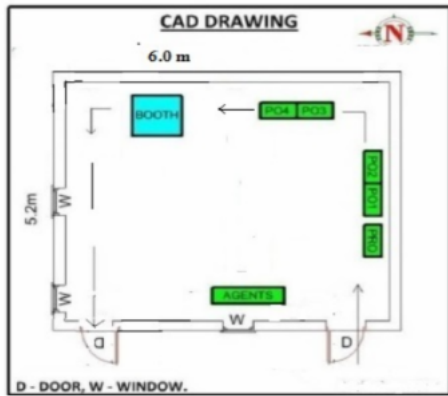

নির্বাচক নিবন্ধন আধিকারিকের স্বাক্ষর

Nazri Naksha

Google Map View

Polling Station Building Front View

Polling Station Front View

Cad View

Key MAP View

বিধানসভা নির্বাচনক্ষেত্রের নং, নাম : 119-বারাসাত
ভাগ নং, নাম : 1-মধ্য বালুড়িয়া(আংশিক)