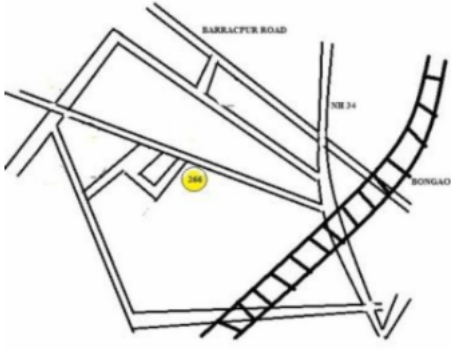

## নির্বাচক তালিকা 2026 S25 পশ্চিমবঙ্গ

বিধানসভা নির্বাচনক্ষেত্রের নং, নাম ও সংরক্ষণের স্থিতি : 119 - বারাসাত (সাধারণ)		অংশ নং : 272			
বিধানসভা নির্বাচনক্ষেত্রটি যে লোকসভা নির্বাচনক্ষেত্রের / ক্ষেত্রসমূহের অন্তর্ভুক্ত তার নং, নাম ও সংরক্ষণ স্থিতি : 17 - বারাসাত (সাধারণ)					
1. সংশোধনের পূর্ণ বিবরণ					
সংশোধনের বৎসর :	2026	নির্বাচক তালিকার পরিচিতি :			
ভিত্তি তারিখ :	01-01-2026	বিশেষ নিবিড় সংশোধনী ২০২৬-এর চূড়ান্ত ভোটার তালিকা			
সংশোধনের প্রকৃতি :	বিশেষ নিবিড় সংশোধনী 2026				
প্রকাশনার তারিখ :	28-02-2026				
2. অংশ ও নির্বাচনী এলাকার পূর্ণ বিবরণ :					
অংশের ভাগ নং ও নাম :					
1-অমরাবতী কলোনী,(পশ্চিম)					
		প্রধান শহর/গ্রাম	: বারাসাত		
		ওয়ার্ড	: 008		
		থানা	: বারাসাত		
		গ্রাম পঞ্চগয়েত	:		
		ব্লক	: বারাসাত-1		
		মহকুমা	: বারাসাত(সদর)		
		জেলা	: উত্তর 24 পরগণা		
		পিন	: 700126		
3. ভোট গ্রহন কেন্দ্রের পূর্ণ বিবরণ :					
ভোট গ্রহন কেন্দ্রের নং, নাম :		ভোট গ্রহন কেন্দ্রের শ্রেণী :		শহরাঞ্চল	
272 - নবপল্লী বয়েজ হাই স্কুল		এই অংশে সহায়ক ভোটগ্রহন কেন্দ্রের সংখ্যা		0	
ভোট গ্রহন কেন্দ্রের ঠিকানা :		:			
নবপল্লী বয়েজ হাই স্কুল, -রুম-৩, নবপল্লী বয়েজ স্কুল রোড					
4. নির্বাচকের সংখ্যা :					
প্রথম ক্রমিক নং	শেষ ক্রমিক নং	মোট সংখ্যা			
		পুরুষ	মহিলা	তৃতীয় লিঙ্গ	মোট
1	752	347	365	0	712

নির্বাচক নিবন্ধন আধিকারিকের স্বাক্ষর

Nazri Naksha

Google Map View

Polling Station Building Front View

Polling Station Front View

Cad View

Key MAP View

বিধানসভা নির্বাচনক্ষেত্রের নং, নাম : 119-বারাসাত  
ভাগ নং, নাম : 1-অমরাবতী কলোনী,(পশ্চিম)