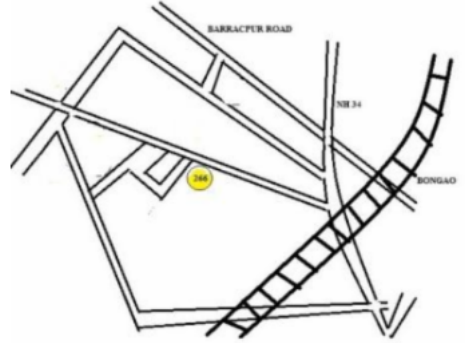

নির্বাচক নিবন্ধন আধিকারিকের স্বাক্ষর

Nazri Naksha

Google Map View

Polling Station Building Front View

Polling Station Front View

Cad View

Key MAP View

বিধানসভা নির্বাচনক্ষেত্রের নং, নাম : 119-বারাসাত  
ভাগ নং, নাম : 1-অমরাবতী কলোনী,(পশ্চিম)