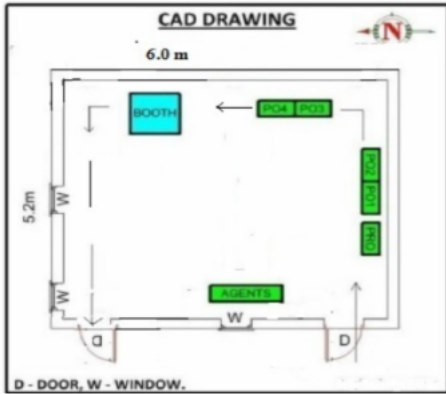

নির্বাচক নিবন্ধন আধিকারিকের স্বাক্ষর

Nazri Naksha

Google Map View

Polling Station Building Front View

Polling Station Front View

Cad View

Key MAP View

বিধানসভা নির্বাচনক্ষেত্রের নং, নাম : 119-বারাসাত  
ভাগ নং, নাম : 1-অমরাবতী কলোনী,(পশ্চিম)