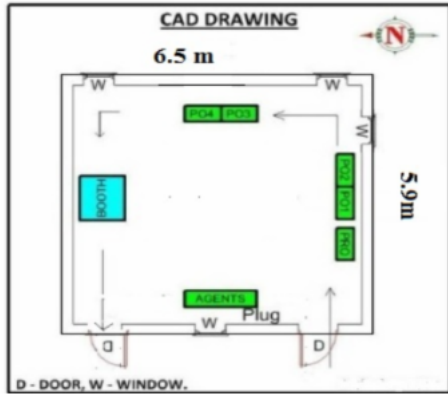

নির্বাচক নিবন্ধন আধিকারিকের স্বাক্ষর

Nazri Naksha

Google Map View

Polling Station Building Front View

Polling Station Front View

Cad View

Key MAP View

বিধানসভা নির্বাচনক্ষেত্রের নং, নাম : 119-বারাসাত
ভাগ নং, নাম : 1-নবীন সেন পল্লী