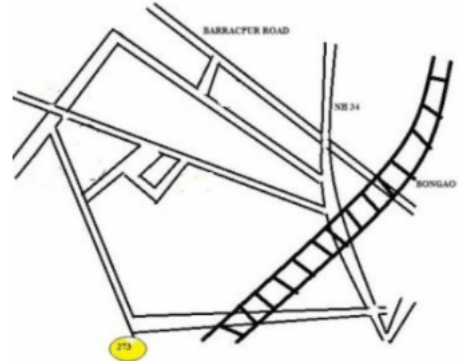

Key MAP View