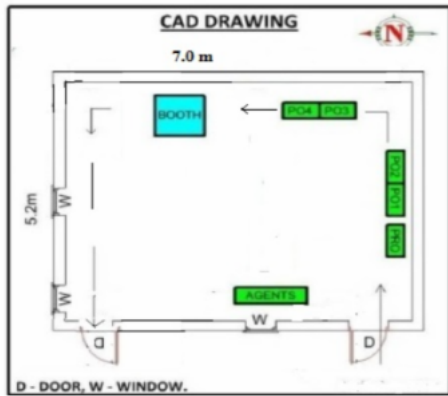

নির্বাচক নিবন্ধন আধিকারিকের স্বাক্ষর

Nazri Naksha

Google Map View

Polling Station Building Front View

Polling Station Front View

Cad View

Key MAP View

1 নাম : বিদীপ্তা দাস পিতার নাম: দিলীপ কুমার দাস বাড়ির নং : n0173 বয়স : 33 লিঙ্গ : মহিলা	RQL1401249 ফটো উপলব্ধ	2 নাম : রিন্টু ওঁরাও পিতার নাম: কানাই ওঁরাও বাড়ির নং : n0066 বয়স : 54 লিঙ্গ : পুরুষ	WB/13/090/276511 ফটো উপলব্ধ	3 নাম : জ্যোৎস্না ওঁরাও স্বামীর নাম: নারায়ন ওঁরাও বাড়ির নং : n0066 বয়স : 62 লিঙ্গ : মহিলা	WB/13/090/276437 ফটো উপলব্ধ
4 নাম : আদরমনি ওঁরাও স্বামীর নাম: কালিপদ ওঁরাও বাড়ির নং : n0066 বয়স : 66 লিঙ্গ : মহিলা	WB/13/090/276497 ফটো উপলব্ধ	5 নাম : লক্ষী ওঁরাও পিতার নাম: কালিপদ ওঁরাও বাড়ির নং : n0066 বয়স : 50 লিঙ্গ : মহিলা	WB/13/090/276365 ফটো উপলব্ধ	6 নাম : মীতা ওঁরাও স্বামীর নাম: বলরাম ওঁরাও বাড়ির নং : n0066 বয়স : 65 লিঙ্গ : মহিলা	WB/13/090/276313 ফটো উপলব্ধ
7 নাম : অনিমা ওঁরাও স্বামীর নাম: রবীন ওঁরাও বাড়ির নং : n0066 বয়স : 65 লিঙ্গ : মহিলা	WB/13/090/276298 ফটো উপলব্ধ	8 নাম : কৃষ্ণা ওঁরাও পিতার নাম: রবীন ওঁরাও বাড়ির নং : n0066 বয়স : 47 লিঙ্গ : মহিলা	RQL0804054 ফটো উপলব্ধ	9 নাম : রীনা ওঁরাও(সন্দর্ভর) স্বামীর নাম: রিন্টু ওঁরাও বাড়ির নং : n0066 বয়স : 45 লিঙ্গ : মহিলা	RQL0804096 ফটো উপলব্ধ
10 নাম : সোমনাথ ওঁরাও পিতার নাম: নারায়ন ওঁরাও বাড়ির নং : n0066 বয়স : 41 লিঙ্গ : পুরুষ	RQL0804070 ফটো উপলব্ধ	11 নাম : শম্পা ওঁরাও পিতার নাম: বলরাম ওঁরাও বাড়ির নং : n0066 বয়স : 41 লিঙ্গ : মহিলা	CKW5288543 ফটো উপলব্ধ	12 নাম : শান্তা ওঁরাও পিতার নাম: রবীন ওঁরাও বাড়ির নং : n0066 বয়স : 40 লিঙ্গ : মহিলা	RQL0804088 ফটো উপলব্ধ
13 নাম : জয়দীপ ওঁরাও পিতার নাম: বলরাম ওঁরাও বাড়ির নং : n0066 বয়স : 36 লিঙ্গ : পুরুষ	CKW5288535 ফটো উপলব্ধ	14 নাম : বিশ্বনাথ ওঁরাও মায়ের নাম: অনিমা ওঁরাও বাড়ির নং : n0066 বয়স : 32 লিঙ্গ : পুরুষ	RQL1731934 ফটো উপলব্ধ	15 নাম : জয়রাম ওঁরাও পিতার নাম: গোলে ওঁরাও বাড়ির নং : n0044 বয়স : 49 লিঙ্গ : পুরুষ	WB/13/090/276133 ফটো উপলব্ধ
16 নাম : জয়নাথ ওঁরাও পিতার নাম: গোলে ওঁরাও বাড়ির নং : n0044 বয়স : 57 লিঙ্গ : পুরুষ	WB/13/090/276562 ফটো উপলব্ধ	17 নাম : মালতী ওঁরাও স্বামীর নাম: জয়নাথ ওঁরাও বাড়ির নং : n0044 বয়স : 52 লিঙ্গ : মহিলা	RQL1303411 ফটো উপলব্ধ	18 নাম : পিন্টু ওঁরাও পিতার নাম: কালিপদ ওঁরাও বাড়ির নং : n0066 বয়স : 47 লিঙ্গ : পুরুষ	CKW2816387 ফটো উপলব্ধ
19 নাম : রিঙ্কু ওঁরাও স্বামীর নাম: মিন্টু ওঁরাও বাড়ির নং : n0066 বয়স : 51 লিঙ্গ : মহিলা	CKW2816379 ফটো উপলব্ধ	20 নাম : নারায়ন ওঁরাও পিতার নাম: খোকা ওঁরাও বাড়ির নং : n0066 বয়স : 74 লিঙ্গ : পুরুষ	WB/13/090/276110 ফটো উপলব্ধ	21 নাম : সৌমেন ওঁরাও পিতার নাম: মিন্টু ওঁরাও বাড়ির নং : n0066 বয়স : 28 লিঙ্গ : পুরুষ	RQL2007664 ফটো উপলব্ধ
22 নাম : অরুণ ব্যানার্জী মায়ের নাম: রিনা ব্যানার্জী বাড়ির নং : n0066 বয়স : 51 লিঙ্গ : পুরুষ	RQL2497782 ফটো উপলব্ধ	23 নাম : জয়দীপ্ত ওঁরাও পিতার নাম: জয়নাথ ওঁরাও বাড়ির নং : এন0044 বয়স : 23 লিঙ্গ : পুরুষ	RQL2465326 ফটো উপলব্ধ	24 নাম : হানা ওঁরাও স্বামীর নাম: গোলে ওঁরাও বাড়ির নং : n0044 বয়স : 72 লিঙ্গ : মহিলা	RQL2687531 ফটো উপলব্ধ
25 নাম : তনিয়া কুন্ডু পিতার নাম: সাধন কুন্ডু বাড়ির নং : n0050 বয়স : 29 লিঙ্গ : মহিলা	RQL1881432 ফটো উপলব্ধ	26 নাম : ঝুমুর কুন্ডু স্বামীর নাম: সাধন কুন্ডু বাড়ির নং : n0050 বয়স : 52 লিঙ্গ : মহিলা	WB/13/090/276494 ফটো উপলব্ধ	27 নাম : শম্পা কুন্ডু পিতার নাম: সাধন কুন্ডু বাড়ির নং : n0050 বয়স : 34 লিঙ্গ : মহিলা	RQL1401330 ফটো উপলব্ধ
28 নাম : অমিত কুমার বোস পিতার নাম: রবীন্দ্র কৃষ্ণ বোস বাড়ির নং : ফ্ল্যাট নং 12 সুভাষ ভবন বয়স : 81 লিঙ্গ : পুরুষ	GRL1755719 ফটো উপলব্ধ	29 নাম : সুমিতা মন্ডল স্বামীর নাম: সমর মন্ডল বাড়ির নং : বয়স : 64 লিঙ্গ : মহিলা	CKW3047214 ফটো উপলব্ধ	30 নাম : সায়েন কর্মকার পিতার নাম: নারায়ণ কর্মকার বাড়ির নং : এন0102 বয়স : 22 লিঙ্গ : পুরুষ	RQL2586220 ফটো উপলব্ধ