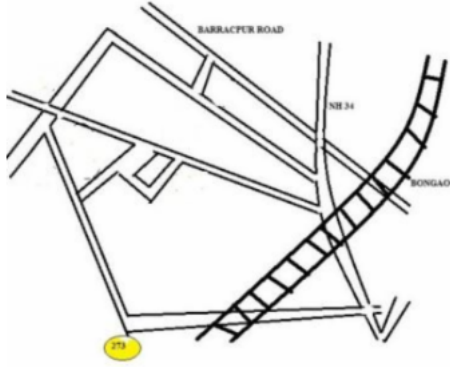

Nazri Naksha