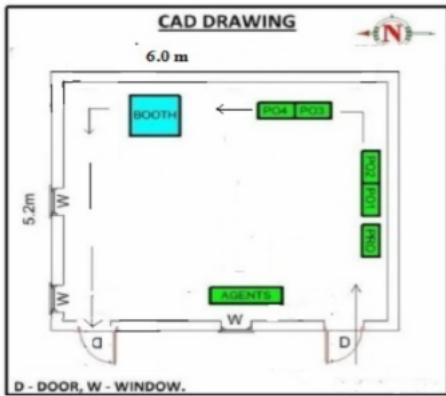

নির্বাচক নিবন্ধন আধিকারিকের স্বাক্ষর

Nazri Naksha

Google Map View

Polling Station Building Front View

Polling Station Front View

Cad View

Key MAP View

বিধানসভা নির্বাচনক্ষেত্রের নং, নাম : 119-বারাসাত
ভাগ নং, নাম : 1-সুকান্তনগর