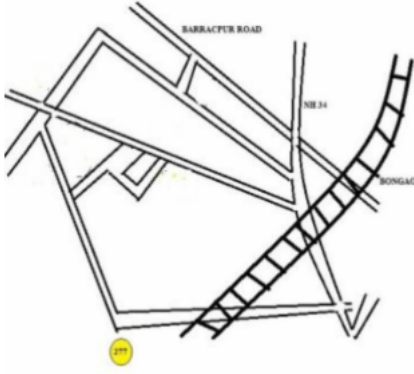

নির্বাচক নিবন্ধন আধিকারিকের স্বাক্ষর

Nazri Naksha

Google Map View

Polling Station Building Front View

Polling Station Front View

Cad View

Key MAP View

বিধানসভা নির্বাচনক্ষেত্রের নং, নাম : 119-বারাসাত
ভাগ নং, নাম : 1-সুকান্তনগর