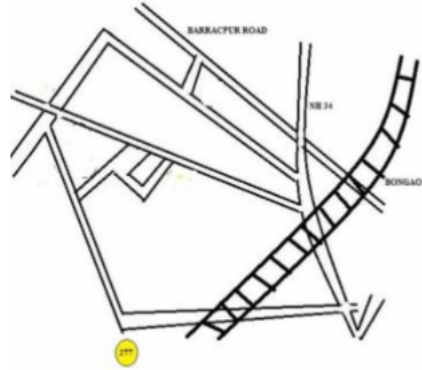

নির্বাচক নিবন্ধন আধিকারিকের স্বাক্ষর

Nazri Naksha

Google Map View

Polling Station Building Front View

Polling Station Front View

Cad View

Key MAP View

বিধানসভা নির্বাচনক্ষেত্রের নং, নাম : 119-বারাসাত
ভাগ নং, নাম : 1-সুকান্তনগর