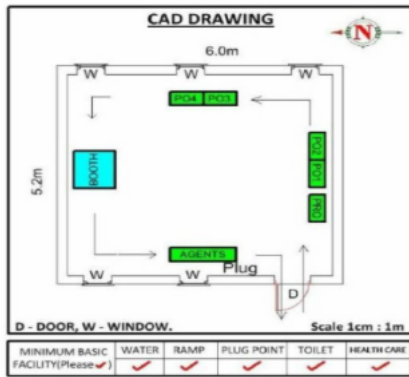

নির্বাচক নিবন্ধন আধিকারিকের স্বাক্ষর

Nazri Naksha

Google Map View

Polling Station Building Front View

Polling Station Front View

Cad View

Key MAP View

বিধানসভা নির্বাচনক্ষেত্রের নং, নাম : 119-বারাসাত  
ভাগ নং, নাম : 1-ইন্দ্রপুরী কলোনী