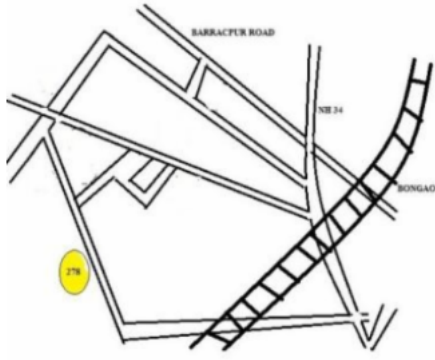

নির্বাচক নিবন্ধন আধিকারিকের স্বাক্ষর

Nazri Naksha

Google Map View

Polling Station Building Front View

Polling Station Front View

Cad View

Key MAP View

বিধানসভা নির্বাচনক্ষেত্রের নং, নাম : 119-বারাসাত  
ভাগ নং, নাম : 1-ইন্দ্রপুরী কলোনী