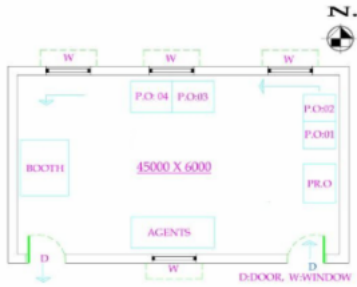

নির্বাচক নিবন্ধন আধিকারিকের স্বাক্ষর

Nazri Naksha

Google Map View

Polling Station Building Front View

Polling Station Front View

Cad View

Key MAP View

1 নাম : মহঃ আবুল খায়ের পিতার নাম: মোজাম্মেল হক বাড়ির নং : n0100 বয়স : 66 লিঙ্গ : পুরুষ	CKW0578534 ফটো উপলব্ধ	2 নাম : জাহাঙ্গীর পিতার নাম: কাশেম আলি বাড়ির নং : n0100 বয়স : 32 লিঙ্গ : পুরুষ	RQL1501600 ফটো উপলব্ধ	3 নাম : খয়রোন বিবি স্বামীর নাম: রহমত আলি বাড়ির নং : n0086 বয়স : 78 লিঙ্গ : মহিলা	RQL1012863 ফটো উপলব্ধ
4 নাম : সাকিরন বিবি স্বামীর নাম: ছামাদ আলি বাড়ির নং : n0085 বয়স : 44 লিঙ্গ : মহিলা	RQL0091553 ফটো উপলব্ধ	5 নাম : ছামাদ আলি পিতার নাম: রহমত আলি বাড়ির নং : n0085 বয়স : 50 লিঙ্গ : পুরুষ	WB/13/090/369108 ফটো উপলব্ধ	6 নাম : ফিরুজা বিবি স্বামীর নাম: আঃ হাম্মান বাড়ির নং : n0083 বয়স : 54 লিঙ্গ : মহিলা	WB/13/090/369075 ফটো উপলব্ধ
7 নাম : আঃ হাম্মান পিতার নাম: মনচুর আঃ বাড়ির নং : n0083 বয়স : 58 লিঙ্গ : পুরুষ	WB/13/090/369315 ফটো উপলব্ধ	8 নাম : রাফিকা বিবি স্বামীর নাম: সিরাজুল ইসলাম বাড়ির নং : n0081 বয়স : 35 লিঙ্গ : মহিলা	RQL1501972 ফটো উপলব্ধ	9 নাম : রওসনারা বিবি স্বামীর নাম: সফিকুল ইসলাম বাড়ির নং : n0081 বয়স : 51 লিঙ্গ : মহিলা	CKW4793444 ফটো উপলব্ধ
10 নাম : মিরাজুল ইসলাম পিতার নাম: খোদাবক্স বাড়ির নং : n0081 বয়স : 46 লিঙ্গ : পুরুষ	CKW3014578 ফটো উপলব্ধ	11 নাম : ছায়মা বিবি স্বামীর নাম: রফিকুল ইসলাম বাড়ির নং : n0080 বয়স : 52 লিঙ্গ : মহিলা	RQL2604668 ফটো উপলব্ধ	12 নাম : রফিকুল ইসলাম পিতার নাম: খোদাবক্স বাড়ির নং : n0080 বয়স : 62 লিঙ্গ : পুরুষ	CKW0578831 ফটো উপলব্ধ
13 নাম : ছকিনা খাতুন পিতার নাম: নিজাল মোল্যা বাড়ির নং : পূর্বা পাড়া বয়স : 35 লিঙ্গ : মহিলা	TDM1433416 ফটো উপলব্ধ	14 নাম : মহঃ রেজাউল ইসলাম পিতার নাম: ইদ্রিস আলি বাড়ির নং : n0079 বয়স : 36 লিঙ্গ : পুরুষ	RQL1012483 ফটো উপলব্ধ	15 নাম : তানজিলা বিবি স্বামীর নাম: মুজিবর রহমান বাড়ির নং : n0077 বয়স : 54 লিঙ্গ : মহিলা	WB/13/090/369376 ফটো উপলব্ধ
16 নাম : মুজিবর রহমান পিতার নাম: কালু মন্ডল বাড়ির নং : n0077 বয়স : 60 লিঙ্গ : পুরুষ	WB/13/090/369565 ফটো উপলব্ধ	17 নাম : মোসাঃ তুলিলা পারভীন স্বামীর নাম: মফিজুল আলি বাড়ির নং : n0073 বয়স : 30 লিঙ্গ : মহিলা	RQL1634112 ফটো উপলব্ধ	18 নাম : মফিজুল আলি মায়ের নাম: হালিমা বিবি বাড়ির নং : n0073 বয়স : 34 লিঙ্গ : পুরুষ	RQL1159334 ফটো উপলব্ধ
19 নাম : মোঃ হাফিজুল ইসলাম মায়ের নাম: হালিমা বিবি বাড়ির নং : n0073 বয়স : 35 লিঙ্গ : পুরুষ	RQL1012855 ফটো উপলব্ধ	20 নাম : হালিমা বিবি স্বামীর নাম: মফিজুল আলি বাড়ির নং : n0073 বয়স : 64 লিঙ্গ : মহিলা	WB/13/090/369407 ফটো উপলব্ধ	21 নাম : সাহাজান আলি পিতার নাম: হোসেন আলি বাড়ির নং : n0072 বয়স : 46 লিঙ্গ : পুরুষ	RQL1011840 ফটো উপলব্ধ
22 নাম : আবেদা বিবি স্বামীর নাম: মহঃ হোসেন আলি বাড়ির নং : n0072 বয়স : 64 লিঙ্গ : মহিলা	CKW4793469 ফটো উপলব্ধ	23 নাম : সাহারাবানু পিতার নাম: গোঃ ছরোয়ার বাড়ির নং : n0072 বয়স : 80 লিঙ্গ : মহিলা	CKW4793451 ফটো উপলব্ধ	24 নাম : মোঃ রিয়াজ আলি পিতার নাম: মোঃ আবেদ আলি বাড়ির নং : n0071 বয়স : 30 লিঙ্গ : পুরুষ	RQL1633999 ফটো উপলব্ধ
25 নাম : সুফিউদ্দিন পিতার নাম: আমির আলি বাড়ির নং : n0071 বয়স : 50 লিঙ্গ : পুরুষ	WB/13/090/369338 ফটো উপলব্ধ	26 নাম : আশিক আলি পিতার নাম: আবেদ আলি বাড়ির নং : n0071 বয়স : 34 লিঙ্গ : পুরুষ	RQL1011808 ফটো উপলব্ধ	27 নাম : গফুর আলি পিতার নাম: নুর আলি বাড়ির নং : n0070 বয়স : 54 লিঙ্গ : পুরুষ	RQL2829372 ফটো উপলব্ধ
28 নাম : সেলিমা বিবি স্বামীর নাম: রবিউল ইসলাম বাড়ির নং : n0068 বয়স : 35 লিঙ্গ : মহিলা	RQL1012939 ফটো উপলব্ধ	29 নাম : সাহানারা খাতুন পিতার নাম: সিরাজউদ্দিন বাড়ির নং : n0068 বয়স : 40 লিঙ্গ : মহিলা	CKW5127089 ফটো উপলব্ধ	30 নাম : আকিনা বিবি স্বামীর নাম: মোঃ জাহাঙ্গীর হোসেন বাড়ির নং : n0101 বয়স : 33 লিঙ্গ : মহিলা	RQL1501840 ফটো উপলব্ধ