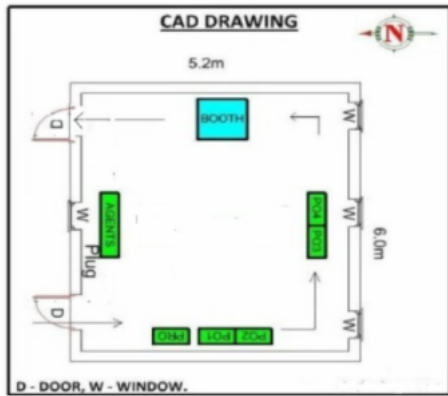

নির্বাচক নিবন্ধন আধিকারিকের স্বাক্ষর

Nazri Naksha

Google Map View

Polling Station Building Front View

Polling Station Front View

Cad View

Key MAP View

1 নাম : সুপর্ণা (দে) চ্যাটার্জী স্বামীর নাম: প্রতীম কুমার চ্যাটার্জী বাড়ির নং : n0047 বয়স : 46 লিঙ্গ : মহিলা	CKW3829942 ফটো উপলব্ধ	2 নাম : সায়ন আচার্য পিতার নাম: বিশ্বজিৎ আচার্য বাড়ির নং : 25 বয়স : 28 লিঙ্গ : পুরুষ	RQL1937192 ফটো উপলব্ধ	3 নাম : শর্মিলা আচার্য স্বামীর নাম: বিশ্বজিৎ আচার্য বাড়ির নং : 25no বয়স : 57 লিঙ্গ : মহিলা	RQL1508704 ফটো উপলব্ধ
4 নাম : দেবশীষ আচার্য পিতার নাম: নিকুঞ্জ বিনোদ আচার্য বাড়ির নং : n0017 বয়স : 64 লিঙ্গ : পুরুষ	WB/13/090/477135 ফটো উপলব্ধ	5 নাম : ঋষি অরবিন্দ আচার্য পিতার নাম: নিকুঞ্জ বিনোদ আচার্য বাড়ির নং : 25 বয়স : 72 লিঙ্গ : পুরুষ	WB/13/090/477209 ফটো উপলব্ধ	6 নাম : কৃষ্ণা আচার্য স্বামীর নাম: শুভাশিষ আচার্য বাড়ির নং : 25 বয়স : 60 লিঙ্গ : মহিলা	RQL2255115 ফটো উপলব্ধ
7 নাম : শুভাশিষ আচার্য পিতার নাম: নিকুঞ্জ বিনোদ আচার্য বাড়ির নং : 25 বয়স : 67 লিঙ্গ : পুরুষ	RQL2255107 ফটো উপলব্ধ	8 নাম : সুস্মিতা আচার্য পিতার নাম: শুভাশিষ আচার্য বাড়ির নং : n0017 বয়স : 30 লিঙ্গ : মহিলা	RQL1642065 ফটো উপলব্ধ	9 নাম : পদ্মাবতী আচার্য স্বামীর নাম: দেবশীষ আচার্য বাড়ির নং : 25 বয়স : 48 লিঙ্গ : মহিলা	CKW2436590 ফটো উপলব্ধ
10 নাম : সব্যসাচী আচার্য পিতার নাম: শুভাশিষ আচার্য বাড়ির নং : 25 বয়স : 37 লিঙ্গ : পুরুষ	RQL0170795 ফটো উপলব্ধ	11 নাম : বিশ্বজিৎ আচার্য পিতার নাম: নিকুঞ্জ বিনোদ আচার্য বাড়ির নং : n0017 বয়স : 66 লিঙ্গ : পুরুষ	RQL1508696 ফটো উপলব্ধ	12 নাম : কৃষ্ণা ওরাও পিতার নাম: কার্তিক ওরাও বাড়ির নং : এন0377 বয়স : 30 লিঙ্গ : মহিলা	REO1867605 ফটো উপলব্ধ
13 নাম : শ্রাবণী ওরাও স্বামীর নাম: সায়িকা ওরাও বাড়ির নং : বয়স : 24 লিঙ্গ : মহিলা	RQL2575728 ফটো উপলব্ধ	14 নাম : সুমনা ওরাও পিতার নাম: দাসু ওরাও বাড়ির নং : নং163 বয়স : 23 লিঙ্গ : মহিলা	RQL2511418 ফটো উপলব্ধ	15 নাম : মনিকা ওরাও স্বামীর নাম: যুগী ওরাও বাড়ির নং : n0420 বয়স : 31 লিঙ্গ : মহিলা	XLJ0739433 ফটো উপলব্ধ
16 নাম : জরগী ওরাও মায়ের নাম: নাগী ওরাও বাড়ির নং : n0262 বয়স : 50 লিঙ্গ : মহিলা	RQL1508712 ফটো উপলব্ধ	17 নাম : বাসন্তী ওরাও পিতার নাম: জৌরু ওরাও বাড়ির নং : এন0179 বয়স : 26 লিঙ্গ : মহিলা	RQL2192581 ফটো উপলব্ধ	18 নাম : জিদিয়া ওরাও মায়ের নাম: সুফ্রো ওরাও বাড়ির নং : এন0158 বয়স : 25 লিঙ্গ : মহিলা	RQL2199065 ফটো উপলব্ধ
19 নাম : নুমি ওরাও মায়ের নাম: বুড়কি ওরাও বাড়ির নং : n0170 বয়স : 28 লিঙ্গ : মহিলা	RQL2053106 ফটো উপলব্ধ	20 নাম : মাহী ওরাও পিতার নাম: সোমরা ওরাও বাড়ির নং : n0327 বয়স : 50 লিঙ্গ : মহিলা	RQL1814177 ফটো উপলব্ধ	21 নাম : মামনি ওরাও স্বামীর নাম: রাম ওরাও বাড়ির নং : n0263 বয়স : 39 লিঙ্গ : মহিলা	RQL1508746 ফটো উপলব্ধ
22 নাম : ঘাসিয়া ওরাও পিতার নাম: লাছু ওরাও বাড়ির নং : n0418 বয়স : 27 লিঙ্গ : মহিলা	RQL2133049 ফটো উপলব্ধ	23 নাম : বাকুলী ওরাও পিতার নাম: সোমরা ওরাও বাড়ির নং : n0414 বয়স : 30 লিঙ্গ : মহিলা	RQL2167518 ফটো উপলব্ধ	24 নাম : মীনা ওরাও স্বামীর নাম: রতন ওরাও বাড়ির নং : n0206 বয়স : 33 লিঙ্গ : মহিলা	SY1118520 ফটো উপলব্ধ
25 নাম : দেব ওরাও পিতার নাম: হাজরা ওরাও বাড়ির নং : বয়স : 23 লিঙ্গ : পুরুষ	RQL2518918 ফটো উপলব্ধ	26 নাম : সুদীপ ওরাও পিতার নাম: সোমরা ওরাও বাড়ির নং : বয়স : 23 লিঙ্গ : পুরুষ	RQL2518959 ফটো উপলব্ধ	27 নাম : মাম্পি ওরাও পিতার নাম: পূর্ণ ওরাও বাড়ির নং : নং210 বয়স : 23 লিঙ্গ : মহিলা	RQL2511798 ফটো উপলব্ধ
28 নাম : অরুণ ওরাও পিতার নাম: অমর ওরাও বাড়ির নং : নং164 বয়স : 23 লিঙ্গ : পুরুষ	RQL2518405 ফটো উপলব্ধ	29 নাম : গণেশ ওরাও পিতার নাম: শঙ্কর ওরাও বাড়ির নং : নং206 বয়স : 23 লিঙ্গ : পুরুষ	RQL2518454 ফটো উপলব্ধ	30 নাম : রহিত ওরাও পিতার নাম: টিলু ওরাও বাড়ির নং : কিউ বয়স : 25 লিঙ্গ : পুরুষ	RQL2192524 ফটো উপলব্ধ