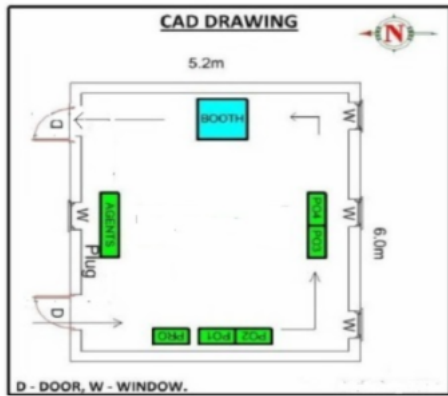

নির্বাচক নিবন্ধন আধিকারিকের স্বাক্ষর

Nazri Naksha

Google Map View

Polling Station Building Front View

Polling Station Front View

Cad View

Key MAP View

1 নাম : ইব্রাহিম য়োশেপ মার্টিন পিতার নাম: মার্টিন মিনি চার্লেনস বাড়ির নং : 37/1/A বয়স : 27 লিঙ্গ : পুরুষ	RQL2053726 ফটো উপলব্ধ	2 নাম : দীপাঙ্খিতা সাহা স্বামীর নাম: দেবশীষ সাহা বাড়ির নং : n0022 বয়স : 42 লিঙ্গ : মহিলা	RQL1134931 ফটো উপলব্ধ	3 নাম : পম্পা কুণ্ডু স্বামীর নাম: সন্দীপ কুণ্ডু বাড়ির নং : n0022 বয়স : 43 লিঙ্গ : মহিলা	RQL1643568 ফটো উপলব্ধ
4 নাম : পূজা গাইন পিতার নাম: শরৎ গাইন বাড়ির নং : ... বয়স : 28 লিঙ্গ : মহিলা	RQL2053783 ফটো উপলব্ধ	5 নাম : পার্থ প্রতিম ঘোষ পিতার নাম: পবিত্র কুমার ঘোষ বাড়ির নং : n0569 বয়স : 45 লিঙ্গ : পুরুষ	FKY3789716 ফটো উপলব্ধ	Q 6 নাম : সুস্মিতা ঘোষ স্বামীর নাম: সেতু ঘোষ বাড়ির নং : 72/85 বয়স : 30 লিঙ্গ : মহিলা	RQL2234003 ফটো উপলব্ধ
7 নাম : লক্ষ্মী ঘোষ স্বামীর নাম: অনিল ঘোষ বাড়ির নং : n0456 বয়স : 69 লিঙ্গ : মহিলা	RQL1904630 ফটো উপলব্ধ	8 নাম : শর্মিষ্ঠা ঘোষ পিতার নাম: সজল ঘোষ বাড়ির নং : n0450 বয়স : 35 লিঙ্গ : মহিলা	RQL1510270 ফটো উপলব্ধ	9 নাম : সুস্মিতা ঘোষ গুহ পিতার নাম: মুরারী গুহ বাড়ির নং : ... বয়স : 37 লিঙ্গ : মহিলা	RQL2466761 ফটো উপলব্ধ
10 নাম : সৌমী পাঠক পিতার নাম: ভবানী পাঠক বাড়ির নং : ... বয়স : 23 লিঙ্গ : মহিলা	RQL2466605 ফটো উপলব্ধ	11 নাম : সুমিত্রা চক্রবর্তী স্বামীর নাম: সুমিত্র রঞ্জন চক্রবর্তী বাড়ির নং : 445/1 বয়স : 62 লিঙ্গ : মহিলা	WDB1488832 ফটো উপলব্ধ	12 নাম : সৃজন চক্রবর্তী পিতার নাম: নকুলেশ্বর চক্রবর্তী বাড়ির নং : n0584 বয়স : 26 লিঙ্গ : পুরুষ	RQL2167625 ফটো উপলব্ধ
13 নাম : রুদ্রনীল চক্রবর্তী পিতার নাম: ভাস্কর চক্রবর্তী বাড়ির নং : n0578 বয়স : 27 লিঙ্গ : পুরুষ	RQL2141026 ফটো উপলব্ধ	14 নাম : পৃথা চক্রবর্তী পিতার নাম: প্রশান্ত চক্রবর্তী বাড়ির নং : এন00376 বয়স : 25 লিঙ্গ : মহিলা	RQL2224764 ফটো উপলব্ধ	15 নাম : ঋষভ চক্রবর্তী পিতার নাম: দিলীপ চক্রবর্তী বাড়ির নং : এন00418 বয়স : 25 লিঙ্গ : পুরুষ	RQL2221893 ফটো উপলব্ধ
16 নাম : উৎপল চক্রবর্তী পিতার নাম: মনীন্দ্র কুমার চক্রবর্তী বাড়ির নং : মুনলিট এনক্রেড ফ্লাট বি8 বয়স : 62 লিঙ্গ : পুরুষ	CKW3949880 ফটো উপলব্ধ	17 নাম : জ্যোৎস্না চক্রবর্তী স্বামীর নাম: পরিমল চক্রবর্তী বাড়ির নং : 37/63 বয়স : 68 লিঙ্গ : মহিলা	WB/13/090/501222 ফটো উপলব্ধ	18 নাম : সায়েন চক্রবর্তী পিতার নাম: পরিমল চক্রবর্তী বাড়ির নং : n0483 বয়স : 37 লিঙ্গ : পুরুষ	RQL1815232 ফটো উপলব্ধ
19 নাম : দয়াল চক্রবর্তী পিতার নাম: সুধীন্দ্র রঞ্জন চক্রবর্তী বাড়ির নং : n0463 বয়স : 66 লিঙ্গ : পুরুষ	RQL1643550 ফটো উপলব্ধ	20 নাম : নিবেদিতা চক্রবর্তী স্বামীর নাম: দয়াল চক্রবর্তী বাড়ির নং : n0462 বয়স : 63 লিঙ্গ : মহিলা	RQL1643543 ফটো উপলব্ধ	21 নাম : সুজাতা রায় স্বামীর নাম: অসীম কুমার রায় বাড়ির নং : n0003 বয়স : 51 লিঙ্গ : মহিলা	CKW2966042 ফটো উপলব্ধ
Q 22 নাম : শুক্লা চক্রবর্তী মায়ের নাম: সুমিত্রা চক্রবর্তী বাড়ির নং : এন00 বয়স : 27 লিঙ্গ : মহিলা	RQL2224715 ফটো উপলব্ধ	23 নাম : দেবরাজ চক্রবর্তী পিতার নাম: দেবরত চক্রবর্তী বাড়ির নং : n0574 বয়স : 26 লিঙ্গ : পুরুষ	RQL2123685 ফটো উপলব্ধ	24 নাম : মধুরিমা চক্রবর্তী মায়ের নাম: সোমা চক্রবর্তী বাড়ির নং : বী8 থার্ড মুনলিট এনক্রেড বয়স : 27 লিঙ্গ : মহিলা	YCW2064715 ফটো উপলব্ধ
25 নাম : মিতা চক্রবর্তী (সান্যাল) স্বামীর নাম: সুব্রত চক্রবর্তী বাড়ির নং : n0585 বয়স : 49 লিঙ্গ : মহিলা	MGS1710060 ফটো উপলব্ধ	26 নাম : আকাশ চ্যাটার্জী পিতার নাম: নারায়ন চ্যাটার্জী বাড়ির নং : 74/14/1 বয়স : 31 লিঙ্গ : পুরুষ	RQL1643576 ফটো উপলব্ধ	27 নাম : ছন্দা সমাদ্দার চৌধুরী স্বামীর নাম: সুভাষ রঞ্জন চৌধুরী বাড়ির নং : 74/3 বয়স : 81 লিঙ্গ : মহিলা	GWZ1539527 ফটো উপলব্ধ
28 নাম : দেবজীৎ চৌধুরী পিতার নাম: দেবশীষ চৌধুরী বাড়ির নং : 0105 বয়স : 22 লিঙ্গ : পুরুষ	RQL2588911 ফটো উপলব্ধ	29 নাম : শুক্লা বা পিতার নাম: অশোক বা বাড়ির নং : 77/95/1 বয়স : 53 লিঙ্গ : মহিলা	RQL1938554 ফটো উপলব্ধ	30 নাম : কিশোর কুমার ঢালী পিতার নাম: কেশব চন্দ্র ঢালী বাড়ির নং : n0018 বয়স : 52 লিঙ্গ : পুরুষ	RQL1363944 ফটো উপলব্ধ