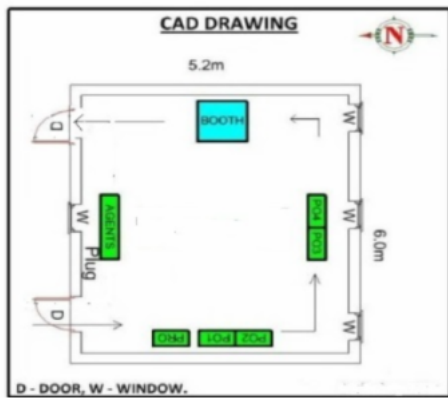

নির্বাচক নিবন্ধন আধিকারিকের স্বাক্ষর

Nazri Naksha

Google Map View

Polling Station Building Front View

Polling Station Front View

Cad View

Key MAP View

1 নাম : শেখ ইদ্রিস আলি পিতার নাম: শেখ ওমর আলি বাড়ির নং : n0045 বয়স : 44 লিঙ্গ : পুরুষ	CKW3087368 ফটো উপলব্ধ	2 নাম : তাহমিনা খাতুন স্বামীর নাম: আব্দুর রহমান বাড়ির নং : এন000 বয়স : 50 লিঙ্গ : মহিলা	IY1710532 ফটো উপলব্ধ	3 নাম : হরষিতা তানয়ানী পিতার নাম: মনোজ তানয়ানী বাড়ির নং : এন0045 বয়স : 25 লিঙ্গ : মহিলা	RQL2195832 ফটো উপলব্ধ
4 নাম : আরজুবানু খাতুন স্বামীর নাম: শেখ ইমরান আলি বাড়ির নং : 46 বয়স : 31 লিঙ্গ : মহিলা	RQL2575777 ফটো উপলব্ধ	5 নাম : তাসনীন সেখ মায়ের নাম: তাহমিনা খাতুন বাড়ির নং : 39/কে বয়স : 21 লিঙ্গ : মহিলা	RQL2659159 ফটো উপলব্ধ	6 নাম : সম্পা মন্ডল স্বামীর নাম: দীপঙ্কর মন্ডল বাড়ির নং : 1/c,21 বয়স : 41 লিঙ্গ : মহিলা	ZDE0820340 ফটো উপলব্ধ
7 নাম : স্বামীর নাম: বাড়ির নং : D 1 ST FLOOR বয়স : 59 লিঙ্গ : মহিলা	UKS0352419 ফটো উপলব্ধ	8 নাম : তন্ময় দে পিতার নাম: বাড়ির নং : 100/12 বয়স : 34 লিঙ্গ : পুরুষ	XQU0871921 ফটো উপলব্ধ	9 নাম : গোপাল নাথ পিতার নাম: সনৎ নাথ বাড়ির নং : এন0108 বয়স : 26 লিঙ্গ : পুরুষ	RQL2224947 ফটো উপলব্ধ
10 নাম : নির্মল কুমার অধিকারী পিতার নাম: ললিত মোহন অধিকারী বাড়ির নং : n0047 বয়স : 79 লিঙ্গ : পুরুষ	WB/13/090/465448 ফটো উপলব্ধ	11 নাম : সুগত অধিকারী পিতার নাম: নির্মল কুমার অধিকারী বাড়ির নং : n0047 বয়স : 50 লিঙ্গ : পুরুষ	WB/13/090/465450 ফটো উপলব্ধ	12 নাম : তুপ্তি অধিকারী স্বামীর নাম: নির্মল কুমার অধিকারী বাড়ির নং : n0047 বয়স : 78 লিঙ্গ : মহিলা	WB/13/090/465508 ফটো উপলব্ধ
13 নাম : সুপর্ণা অধিকারী স্বামীর নাম: সুগত অধিকারী বাড়ির নং : 44/A বয়স : 44 লিঙ্গ : মহিলা	RQL0981076 ফটো উপলব্ধ	14 নাম : পাপিয়া অধিকারী চ্যাটার্জী স্বামীর নাম: তুহীন চ্যাটার্জী বাড়ির নং : . বয়স : 35 লিঙ্গ : মহিলা	AKQ1875871 ফটো উপলব্ধ	15 নাম : গীতা আগরওয়াল স্বামীর নাম: কেশর দেও আগরওয়াল বাড়ির নং : n0148 বয়স : 81 লিঙ্গ : মহিলা	CKW4820379 ফটো উপলব্ধ
16 নাম : রাকেশ কুমার আগরওয়াল পিতার নাম: কেশর আগরওয়াল বাড়ির নং : অক্ষিত প্লাজা বয়স : 57 লিঙ্গ : পুরুষ	CKW4820361 ফটো উপলব্ধ	17 নাম : সংহিতা আচার্য্য চ্যাটার্জী পিতার নাম: স্বপন আচার্য্য বাড়ির নং : . বয়স : 52 লিঙ্গ : মহিলা	DZW2152015 ফটো উপলব্ধ	18 নাম : গোপাল হাওলাদার পিতার নাম: রমেশ চন্দ্র হাওলাদার বাড়ির নং : এন0085 বয়স : 60 লিঙ্গ : পুরুষ	RQL2532430 ফটো উপলব্ধ
19 নাম : রাহুল ইন্দু পিতার নাম: করুণ কুমার ইন্দু বাড়ির নং : 9 বয়স : 38 লিঙ্গ : পুরুষ	CKW4543021 ফটো উপলব্ধ	20 নাম : করুণ কুমার ইন্দু পিতার নাম: সুবোধ কুমার ইন্দু বাড়ির নং : 9 বয়স : 73 লিঙ্গ : পুরুষ	WB/13/090/465555 ফটো উপলব্ধ	21 নাম : স্বপ্না ইন্দু স্বামীর নাম: করুণ কুমার ইন্দু বাড়ির নং : 9 বয়স : 62 লিঙ্গ : মহিলা	WB/13/090/465568 ফটো উপলব্ধ
22 নাম : মিতা ভরাঁও পিতার নাম: গোরা ভরাঁও বাড়ির নং : n0024 বয়স : 39 লিঙ্গ : মহিলা	CKW4543260 ফটো উপলব্ধ	23 নাম : স্বপ্না ওরাও স্বামীর নাম: গোরা ওরাও বাড়ির নং : n0024 বয়স : 58 লিঙ্গ : মহিলা	WB/13/090/465130 ফটো উপলব্ধ	24 নাম : গোরা ওরাও পিতার নাম: দুলাল ওরাও বাড়ির নং : n0024 বয়স : 62 লিঙ্গ : পুরুষ	WB/13/090/465654 ফটো উপলব্ধ
25 নাম : সঞ্জয় ওরাও পিতার নাম: গোরা ওরাও বাড়ির নং : n0243 বয়স : 32 লিঙ্গ : পুরুষ	RQL1364942 ফটো উপলব্ধ	26 নাম : শ্রীতম কুন্ডু পিতার নাম: বঙ্কিম চন্দ্র কুন্ডু বাড়ির নং : n0146 বয়স : 26 লিঙ্গ : পুরুষ	RQL2168516 ফটো উপলব্ধ	27 নাম : বঙ্কিম চন্দ্র কুন্ডু পিতার নাম: শ্রীকৃষ্ণ কুন্ডু বাড়ির নং : 12/1 বয়স : 63 লিঙ্গ : পুরুষ	CKW2416204 ফটো উপলব্ধ
28 নাম : রীনা রানী কুণ্ডু স্বামীর নাম: বঙ্কিম চন্দ্র কুণ্ডু বাড়ির নং : 12/1 বয়স : 50 লিঙ্গ : মহিলা	CKW4280178 ফটো উপলব্ধ	29 নাম : মীরা রানী কুণ্ডু স্বামীর নাম: শ্রীকৃষ্ণ কুণ্ডু বাড়ির নং : 12/1 বয়স : 84 লিঙ্গ : মহিলা	RQL2305555 ফটো উপলব্ধ	30 নাম : অংকিত কুন্ডু পিতার নাম: বঙ্কিম চন্দ্র কুন্ডু বাড়ির নং : 12/1 বয়স : 32 লিঙ্গ : পুরুষ	RQL1646363 ফটো উপলব্ধ