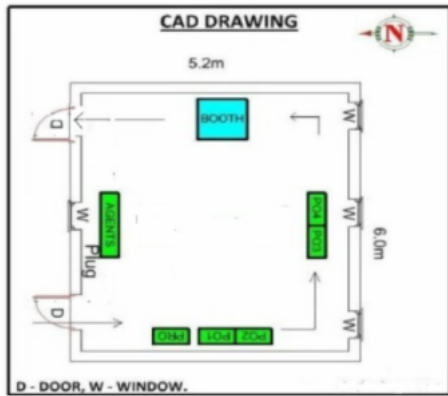

নির্বাচক নিবন্ধন আধিকারিকের স্বাক্ষর

Nazri Naksha

Google Map View

Polling Station Building Front View

Polling Station Front View

Cad View

Key MAP View

1 নাম : <input type="text"/> পিতার নাম: <input type="text"/> বাড়ির নং : 47/1 বয়স : 38 লিঙ্গ : মহিলা	AHK3394475 <input type="text"/>	2 নাম : পায়েল সিন্হা পিতার নাম: তমাল অধিকারী বাড়ির নং : 25 বয়স : 26 লিঙ্গ : মহিলা	TQR2312064 <input type="text"/>	3 নাম : পপি অধিকারী স্বামীর নাম: পিনাকী অধিকারী বাড়ির নং : 52/4 বয়স : 37 লিঙ্গ : মহিলা	RQL1905330 <input type="text"/>
4 নাম : রিম্পা আচার্য স্বামীর নাম: সুজীত আচার্য বাড়ির নং : বয়স : 23 লিঙ্গ : মহিলা	RQL2507978 <input type="text"/>	5 নাম : জ্যোতি আচার্য স্বামীর নাম: সুশীল আচার্য বাড়ির নং : n0020 বয়স : 31 লিঙ্গ : মহিলা	RQL2628279 <input type="text"/>	6 নাম : কৃষ্ণা আচার্য স্বামীর নাম: বিজন কুমার আচার্য বাড়ির নং : n0131 বয়স : 66 লিঙ্গ : মহিলা	CKW4837217 <input type="text"/>
7 নাম : স্বপন আচার্য পিতার নাম: শশধর আচার্য বাড়ির নং : n0020 বয়স : 64 লিঙ্গ : পুরুষ	WB/13/090/510192 <input type="text"/>	8 নাম : সুদীপ্ত আচার্য পিতার নাম: বিজন কুমার আচার্য বাড়ির নং : n0131 বয়স : 37 লিঙ্গ : পুরুষ	CKW5307830 <input type="text"/>	9 নাম : দেবপ্রসাদ আচার্য পিতার নাম: সুশীল আচার্য বাড়ির নং : n0033 বয়স : 47 লিঙ্গ : পুরুষ	CKW4278123 <input type="text"/>
10 নাম : সুদীপা আচার্য স্বামীর নাম: দেবনাথ আচার্য বাড়ির নং : n0020 বয়স : 43 লিঙ্গ : মহিলা	CKW3120656 <input type="text"/>	11 নাম : লক্ষ্মী আচার্য স্বামীর নাম: শিবপদ আচার্য বাড়ির নং : n0020 বয়স : 38 লিঙ্গ : মহিলা	CKW2979854 <input type="text"/>	12 নাম : বুলবুল আচার্য স্বামীর নাম: স্বপন আচার্য বাড়ির নং : n0020 বয়স : 58 লিঙ্গ : মহিলা	WB/13/090/510093 <input type="text"/>
13 নাম : হৈমন্তি আচার্য পিতার নাম: অশোক আচার্য বাড়ির নং : n0382 বয়স : 26 লিঙ্গ : মহিলা	RQL2174068 <input type="text"/>	14 নাম : সুজিৎ আচার্য পিতার নাম: সুশীল আচার্য বাড়ির নং : n0019 বয়স : 40 লিঙ্গ : পুরুষ	CKW3123411 <input type="text"/>	15 নাম : সুপ্রিয়া আচার্য স্বামীর নাম: অশোক আচার্য বাড়ির নং : n0019 বয়স : 44 লিঙ্গ : মহিলা	CKW2979847 <input type="text"/>
16 নাম : অশোক আচার্য পিতার নাম: বিনয় আচার্য বাড়ির নং : n0019 বয়স : 56 লিঙ্গ : পুরুষ	WB/13/090/510431 <input type="text"/>	17 নাম : তারক আচার্য পিতার নাম: অনিল আচার্য বাড়ির নং : n0019 বয়স : 51 লিঙ্গ : পুরুষ	CKW2414407 <input type="text"/>	18 নাম : মমতা আচার্য (সরকার) স্বামীর নাম: দীপক আচার্য বাড়ির নং : n0019 বয়স : 36 লিঙ্গ : মহিলা	RQL1817915 <input type="text"/>
19 নাম : দীপক আচার্য পিতার নাম: অনিল আচার্য বাড়ির নং : n0019 বয়স : 54 লিঙ্গ : পুরুষ	WB/13/090/510130 <input type="text"/>	20 নাম : নিশা আচার্য স্বামীর নাম: অনিল আচার্য বাড়ির নং : n0019 বয়স : 71 লিঙ্গ : মহিলা	WB/13/090/510094 <input type="text"/>	21 নাম : সুশীল আচার্য, পিতার নাম: শশধর আচার্য, বাড়ির নং : দক্ষিণ পাড়া বয়স : 84 লিঙ্গ : পুরুষ	RQL2679504 <input type="text"/>
22 নাম : সরজিৎ সাহা পিতার নাম: মঙ্গল সাহা বাড়ির নং : n0019 বয়স : 60 লিঙ্গ : পুরুষ	CKW0788422 <input type="text"/>	23 নাম : অলিভিয়া আচার্য চক্রবর্তী স্বামীর নাম: সুদীপ্ত আচার্য বাড়ির নং : 3/1 বয়স : 31 লিঙ্গ : মহিলা	RQL2521557 <input type="text"/>	24 নাম : বৃথুয়া ওরাও পিতার নাম: মাদ্রা ওরাও বাড়ির নং : এন001 বয়স : 65 লিঙ্গ : পুরুষ	RQL2455095 <input type="text"/>
25 নাম : গায়ত্রী ওরাও স্বামীর নাম: বৃথুয়া ওরাও বাড়ির নং : n0107 বয়স : 54 লিঙ্গ : মহিলা	WB/13/090/510490 <input type="text"/>	26 নাম : টোটন ওরাও পিতার নাম: বৃথুয়া ওরাও বাড়ির নং : n0108 বয়স : 27 লিঙ্গ : পুরুষ	RQL2164929 <input type="text"/>	27 নাম : বৃথুয়া ওরাও পিতার নাম: খিদুয়া ওরাও বাড়ির নং : n0108 বয়স : 58 লিঙ্গ : পুরুষ	CKW4837233 <input type="text"/>
28 নাম : পুরান ওরাও পিতার নাম: খাতা পাহান ওরাও বাড়ির নং : n0109 বয়স : 67 লিঙ্গ : পুরুষ	WB/13/090/510098 <input type="text"/>	29 নাম : জগ্নু ওরাও পিতার নাম: বৃথুয়া ওরাও বাড়ির নং : n0107 বয়স : 28 লিঙ্গ : পুরুষ	RQL1942218 <input type="text"/>	30 নাম : দৃগী ওরাও স্বামীর নাম: পুরান ওরাও বাড়ির নং : n0109 বয়স : 62 লিঙ্গ : মহিলা	WB/13/090/510054 <input type="text"/>