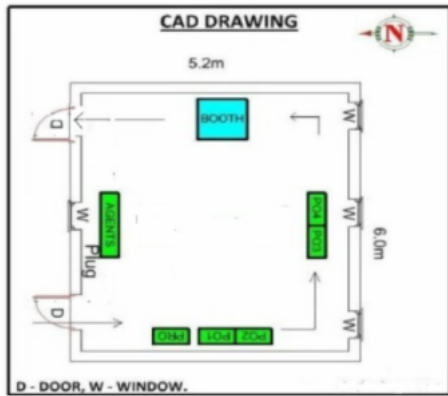

নির্বাচক নিবন্ধন আধিকারিকের স্বাক্ষর

Nazri Naksha

Google Map View

Polling Station Building Front View

Polling Station Front View

Cad View

Key MAP View

বিধানসভা নির্বাচনক্ষেত্রের নং, নাম : 119-বারাসাত
ভাগ নং, নাম : 1-দক্ষিণ পাড়া