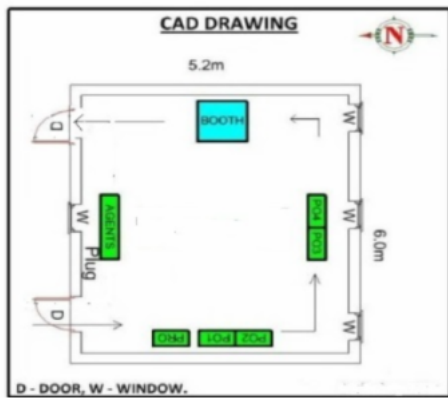

নির্বাচক নিবন্ধন আধিকারিকের স্বাক্ষর

Nazri Naksha

Google Map View

Polling Station Building Front View

Polling Station Front View

Cad View

Key MAP View

1 নাম : মোঃঅব্দুল মান্নান পিতার নাম: রওশান আলি মণ্ডল বাড়ির নং : n0331 বয়স : 65 লিঙ্গ : পুরুষ	RQL1943257 ফটো উপলব্ধ	2 নাম : ববিতা ইয়াসমিন স্বামীর নাম: মোঃঅব্দুল মান্নান বাড়ির নং : n0332 বয়স : 51 লিঙ্গ : মহিলা	RQL1943265 ফটো উপলব্ধ	3 নাম : মোঃ ইরফান হাবিব পিতার নাম: মোঃ আব্দুল মান্নান বাড়ির নং : n0331 বয়স : 26 লিঙ্গ : পুরুষ	RQL2135044 ফটো উপলব্ধ
4 নাম : শ্রাবনী (বোস) পাল স্বামীর নাম: বিদ্যুৎ রঞ্জন পাল বাড়ির নং : n0190 বয়স : 49 লিঙ্গ : মহিলা	RQL1363241 ফটো উপলব্ধ	5 নাম : স্নিগ্ধা (শিকদার)চ্যাটার্জী স্বামীর নাম: সুমন্ত চ্যাটার্জী বাড়ির নং : 27 বয়স : 44 লিঙ্গ : মহিলা	CKW2748416 ফটো উপলব্ধ	6 নাম : ভোলা অধিকারী পিতার নাম: চাট্টিরাম অধিকারী বাড়ির নং : n0003 বয়স : 59 লিঙ্গ : পুরুষ	WB/13/090/477738 ফটো উপলব্ধ
7 নাম : অঞ্জনা অধিকারী স্বামীর নাম: ভোলা অধিকারী বাড়ির নং : n0003 বয়স : 52 লিঙ্গ : মহিলা	CKW2438414 ফটো উপলব্ধ	8 নাম : আশিক অধিকারী পিতার নাম: ভোলা অধিকারী বাড়ির নং : n0003 বয়স : 35 লিঙ্গ : পুরুষ	RQL1021617 ফটো উপলব্ধ	9 নাম : প্রীতি অধিকারী পিতার নাম: ভোলা অধিকারী বাড়ির নং : N0003 বয়স : 25 লিঙ্গ : মহিলা	RQL2387173 ফটো উপলব্ধ
10 নাম : বৈশালী ইন্দু পিতার নাম: বরেন্দ্র কুমার ইন্দু বাড়ির নং : 64/4 বয়স : 31 লিঙ্গ : মহিলা	RQL1648658 ফটো উপলব্ধ	11 নাম : গোপা ইন্দু স্বামীর নাম: বরেন্দ্র ইন্দু বাড়ির নং : 64/4 বয়স : 56 লিঙ্গ : মহিলা	CKW2956753 ফটো উপলব্ধ	12 নাম : বরেন্দ্রকুমার ইন্দু পিতার নাম: সুবোধ ইন্দু বাড়ির নং : 64/4 বয়স : 67 লিঙ্গ : পুরুষ	RQL2253706 ফটো উপলব্ধ
13 নাম : বিপাসা ইয়াসমিন পিতার নাম: মোঃঅব্দুল মান্নান বাড়ির নং : n0330 বয়স : 30 লিঙ্গ : মহিলা	RQL1943240 ফটো উপলব্ধ	14 নাম : উপমন্যু কর পিতার নাম: অরুণ কর বাড়ির নং : n0215 বয়স : 28 লিঙ্গ : পুরুষ	RQL2057057 ফটো উপলব্ধ	15 নাম : ইলা কর্মকার পিতার নাম: কানাই লাল কর্মকার বাড়ির নং : n0050 বয়স : 58 লিঙ্গ : মহিলা	WB/13/090/477645 ফটো উপলব্ধ
16 নাম : সমীর কর্মকার পিতার নাম: কানাই কর্মকার বাড়ির নং : n0050 বয়স : 64 লিঙ্গ : পুরুষ	WB/13/090/477219 ফটো উপলব্ধ	17 নাম : শঙ্করী কাহার স্বামীর নাম: রতন কাহার বাড়ির নং : n0001 বয়স : 52 লিঙ্গ : মহিলা	WB/13/090/477704 ফটো উপলব্ধ	18 নাম : প্রিয়ান্কা কাহার পিতার নাম: চন্দন কাহার বাড়ির নং : এন0364 বয়স : 26 লিঙ্গ : মহিলা	RQL2232908 ফটো উপলব্ধ
19 নাম : পূজা কাহার পিতার নাম: তপন কাহার বাড়ির নং : n0002 বয়স : 31 লিঙ্গ : মহিলা	RQL1648567 ফটো উপলব্ধ	20 নাম : সোমা কাহার স্বামীর নাম: রাহুল কাহার বাড়ির নং : n0002 বয়স : 37 লিঙ্গ : মহিলা	RQL1514041 ফটো উপলব্ধ	21 নাম : রাহুল কাহার পিতার নাম: তপন কাহার বাড়ির নং : n0002 বয়স : 40 লিঙ্গ : পুরুষ	CKW3095478 ফটো উপলব্ধ
22 নাম : রীনা কাহার স্বামীর নাম: তপন কাহার বাড়ির নং : n0002 বয়স : 50 লিঙ্গ : মহিলা	WB/13/090/477570 ফটো উপলব্ধ	23 নাম : তপন কাহার পিতার নাম: সন্তোষ কাহার বাড়ির নং : n0002 বয়স : 56 লিঙ্গ : পুরুষ	WB/13/090/477450 ফটো উপলব্ধ	24 নাম : প্রিয়া কাহার পিতার নাম: চন্দন কাহার বাড়ির নং : n0001 বয়স : 31 লিঙ্গ : মহিলা	RQL1648583 ফটো উপলব্ধ
25 নাম : অর্চনা কাহার স্বামীর নাম: চন্দন কাহার বাড়ির নং : n0001 বয়স : 40 লিঙ্গ : মহিলা	WB/13/090/477548 ফটো উপলব্ধ	26 নাম : চন্দন কাহার পিতার নাম: সন্তোষ কাহার বাড়ির নং : n0001 বয়স : 54 লিঙ্গ : পুরুষ	WB/13/090/477550 ফটো উপলব্ধ	27 নাম : সুসিতা কাহার স্বামীর নাম: কৌশিক কাহার বাড়ির নং : n0001 বয়স : 33 লিঙ্গ : মহিলা	RQL1514025 ফটো উপলব্ধ
28 নাম : কৌশিক কাহার পিতার নাম: রতন কাহার বাড়ির নং : n0001 বয়স : 36 লিঙ্গ : পুরুষ	RQL0168419 ফটো উপলব্ধ	29 নাম : শুভ কাহার পিতার নাম: রতন কাহার বাড়ির নং : n0001 বয়স : 38 লিঙ্গ : পুরুষ	CKW4544854 ফটো উপলব্ধ	30 নাম : রতন কাহার পিতার নাম: সন্তোষ কাহার বাড়ির নং : n0001 বয়স : 58 লিঙ্গ : পুরুষ	WB/13/090/477243 ফটো উপলব্ধ