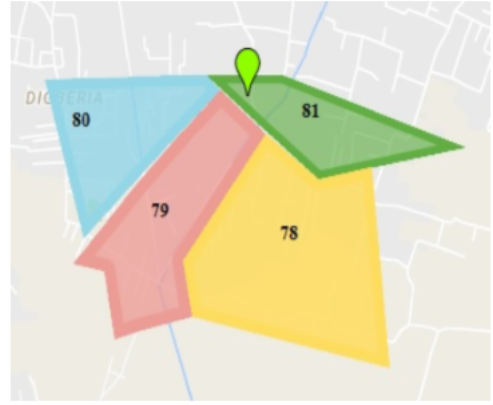

নির্বাচক নিবন্ধন আধিকারিকের স্বাক্ষর

Nazri Naksha

Google Map View

Polling Station Building Front View

Polling Station Front View

Cad View

Key MAP View

বিধানসভা নির্বাচনক্ষেত্রের নং, নাম : 119-বারাসাত
ভাগ নং, নাম : 1-অস্থিত পল্লী(আংশিক)