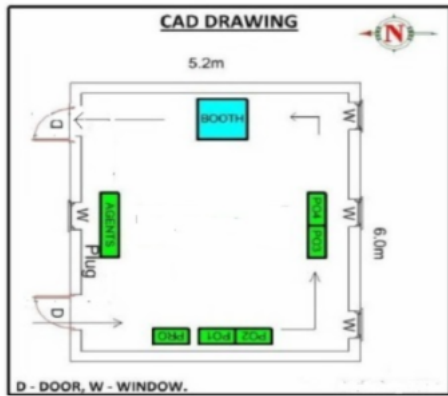

নির্বাচক নিবন্ধন আধিকারিকের স্বাক্ষর

Nazri Naksha

Google Map View

Polling Station Building Front View

Polling Station Front View

Cad View

Key MAP View

বিধানসভা নির্বাচনক্ষেত্রের নং, নাম : 119-বারাসাত
ভাগ নং, নাম : 1-অস্থিত পল্লী(আংশিক)