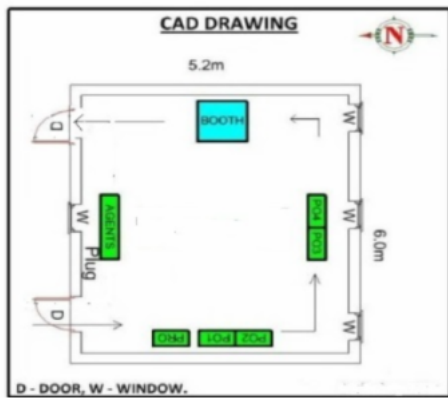

নির্বাচক নিবন্ধন আধিকারিকের স্বাক্ষর

Nazri Naksha

Google Map View

Polling Station Building Front View

Polling Station Front View

Cad View

Key MAP View

বিধানসভা নির্বাচনক্ষেত্রের নং, নাম : 119-বারাসাত
ভাগ নং, নাম : 1-রুতুলসাহী রোড,চৈতন্য নগর,ঘোষ পাড়া,সারদা পল্লী