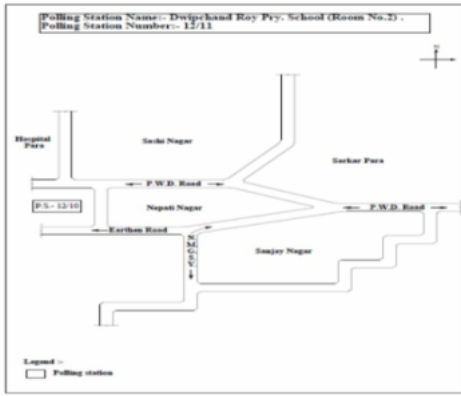

Nazri Naksha