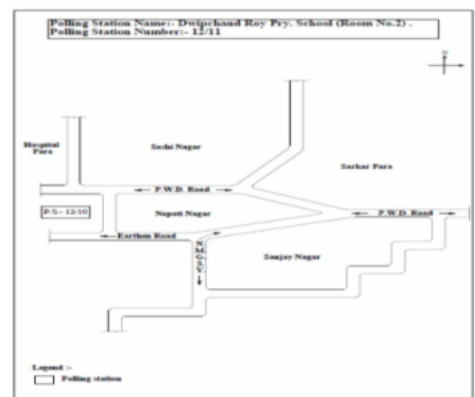

Key MAP View