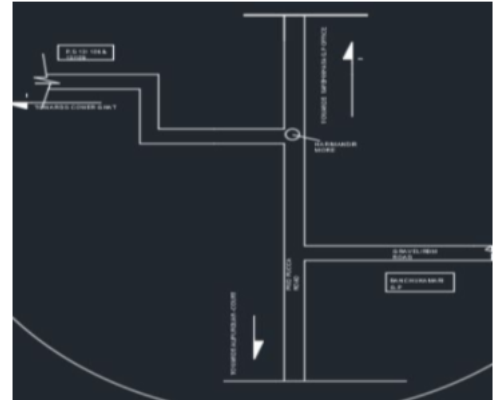

নির্বাচক নিবন্ধন আধিকারিকের স্বাক্ষর

Nazri Naksha

Google Map View

Polling Station Building Front View

Polling Station Front View

Cad View

Key MAP View

1 নাম : সুধমা বর্মন (দাস) স্বামীর নাম: সঞ্জয় বর্মন বাড়ির নং : n0249 বয়স : 27 লিঙ্গ : মহিলা	TIH2181675 ফটো উপলব্ধ	2 নাম : ববিতা অধিকারী রায় স্বামীর নাম: গৌতম রায় বাড়ির নং : এন001 বয়স : 28 লিঙ্গ : মহিলা	TIH2301166 ফটো উপলব্ধ	3 নাম : মান্নি রায় স্বামীর নাম: পুনা উরাও বাড়ির নং : n0020 বয়স : 29 লিঙ্গ : মহিলা	TIH2470821 ফটো উপলব্ধ
4 নাম : বামনী উরাও স্বামীর নাম: মহাবীর উরাও বাড়ির নং : n0036 বয়স : 49 লিঙ্গ : মহিলা	WB/02/012/105390 ফটো উপলব্ধ	5 নাম : মহাবীর উরাও পিতার নাম: বাদরী উরাও বাড়ির নং : n0036 বয়স : 61 লিঙ্গ : পুরুষ	WB/02/012/096192 ফটো উপলব্ধ	6 নাম : বানী উরাও স্বামীর নাম: সামার উরাও বাড়ির নং : n0207 বয়স : 46 লিঙ্গ : মহিলা	TIH1980499 ফটো উপলব্ধ
7 নাম : যমুনা উরাও স্বামীর নাম: রমেশ উরাও বাড়ির নং : n0036 বয়স : 41 লিঙ্গ : মহিলা	TIH1317437 ফটো উপলব্ধ	8 নাম : রমেশ উরাও পিতার নাম: বাদরী উরাও বাড়ির নং : n0036 বয়স : 51 লিঙ্গ : পুরুষ	WB/02/012/096285 ফটো উপলব্ধ	9 নাম : গান্দু উরাও পিতার নাম: শমেল উরাও বাড়ির নং : n0020 বয়স : 61 লিঙ্গ : পুরুষ	WB/02/012/096136 ফটো উপলব্ধ
10 নাম : পুনা উরাও পিতার নাম: গান্দু উরাও বাড়ির নং : n0020 বয়স : 32 লিঙ্গ : পুরুষ	TIH1778141 ফটো উপলব্ধ	11 নাম : পরিতোষ কর্ম কার পিতার নাম: শঙ্কর কর্ম কার বাড়ির নং : n0059 বয়স : 25 লিঙ্গ : পুরুষ	TIH2470920 ফটো উপলব্ধ	12 নাম : সঞ্জিব গোস্বামী পিতার নাম: বৃষ্টি গোস্বামী বাড়ির নং : n0220 বয়স : 39 লিঙ্গ : পুরুষ	TIH2130284 ফটো উপলব্ধ
13 নাম : রঞ্জু গোস্বামী অন্যান্য: সঞ্জিব গোস্বামী বাড়ির নং : এন0220 বয়স : 43 লিঙ্গ : পুরুষ	TIH2289577 ফটো উপলব্ধ	14 নাম : বাপন গোস্বামী পিতার নাম: চন্দন গোস্বামী বাড়ির নং : n0241 বয়স : 30 লিঙ্গ : পুরুষ	TIH2174548 ফটো উপলব্ধ	15 নাম : সরলা গোস্বামী স্বামীর নাম: গৌতম গোস্বামী বাড়ির নং : n0227 বয়স : 32 লিঙ্গ : মহিলা	TIH2130359 ফটো উপলব্ধ
16 নাম : বুল্টি বসাক স্বামীর নাম: বাপন গোস্বামী বাড়ির নং : এন0২৪১ বয়স : 29 লিঙ্গ : মহিলা	YUG1947068 ফটো উপলব্ধ	17 নাম : মৌসুমী গোস্বামী স্বামীর নাম: স্বপন গোস্বামী বাড়ির নং : এন0000 বয়স : 23 লিঙ্গ : মহিলা	TIH2521680 ফটো উপলব্ধ	18 নাম : লক্ষ্মী টোপ্পো উরাও স্বামীর নাম: বিকাশ উরাও বাড়ির নং : এন0191 বয়স : 31 লিঙ্গ : মহিলা	TIH2599496 ফটো উপলব্ধ
19 নাম : যুথিকা উরাও পিতার নাম: সোমরা উরাও বাড়ির নং : এন0191 বয়স : 25 লিঙ্গ : মহিলা	TIH2289544 ফটো উপলব্ধ	20 নাম : রাজ উরাও পিতার নাম: সোমরা উরাও বাড়ির নং : এন0191 বয়স : 22 লিঙ্গ : পুরুষ	TIH2599645 ফটো উপলব্ধ	21 নাম : টুঙ্গা দাস পিতার নাম: নকুল দাস বাড়ির নং : n0269 বয়স : 32 লিঙ্গ : মহিলা	TIH1928589 ফটো উপলব্ধ
22 নাম : তাপসী দাস (রায়) স্বামীর নাম: শিবু রায় বাড়ির নং : n0196 বয়স : 38 লিঙ্গ : মহিলা	CFC1986785 ফটো উপলব্ধ	23 নাম : অনামিকা দাস রায় স্বামীর নাম: তাপস রায় বাড়ির নং : এন0076 বয়স : 28 লিঙ্গ : মহিলা	TIH2234797 ফটো উপলব্ধ	24 নাম : মালবিকা দাস রায় স্বামীর নাম: সুনীল রায় বাড়ির নং : এন0259 বয়স : 24 লিঙ্গ : মহিলা	TIH2521714 ফটো উপলব্ধ
25 নাম : সরস্বতী দাস রায় স্বামীর নাম: শম্ভু রায় বাড়ির নং : এন0103 বয়স : 25 লিঙ্গ : মহিলা	TIH2521748 ফটো উপলব্ধ	26 নাম : টুঙ্গা দেবনাথ গোস্বামী স্বামীর নাম: মৃদুল গোস্বামী বাড়ির নং : n0240 বয়স : 27 লিঙ্গ : মহিলা	TIH2174530 ফটো উপলব্ধ	27 নাম : মান্নি বর্মন পিতার নাম: সুখেন্দ্র বর্মন বাড়ির নং : n0024 বয়স : 34 লিঙ্গ : মহিলা	TIH1410562 ফটো উপলব্ধ
28 নাম : উমেশ চন্দ্র বর্মন পিতার নাম: রাধামোহন বর্মন বাড়ির নং : n0202 বয়স : 60 লিঙ্গ : পুরুষ	TIH1890433 ফটো উপলব্ধ	29 নাম : নমিতা বর্মন স্বামীর নাম: স্বপন বর্মন বাড়ির নং : n0195 বয়স : 56 লিঙ্গ : মহিলা	TIH1650316 ফটো উপলব্ধ	30 নাম : বিকাশ রায় পিতার নাম: ভবেন রায় বাড়ির নং : n0022 বয়স : 41 লিঙ্গ : পুরুষ	CFC3389459 ফটো উপলব্ধ