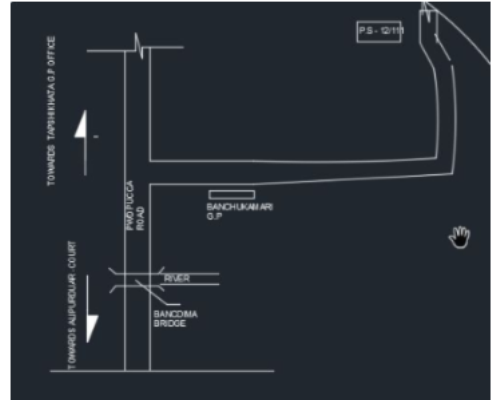

নির্বাচক নিবন্ধন আধিকারিকের স্বাক্ষর

Nazri Naksha

Google Map View

Polling Station Building Front View

Polling Station Front View

Cad View

Key MAP View

বিধানসভা নির্বাচনক্ষেত্রের নং, নাম : 12-আলিপুরদুয়ার  
ভাগ নং, নাম : 1-ফোসকাডাঙ্গা (পূর্ব ও উত্তরাংশ)